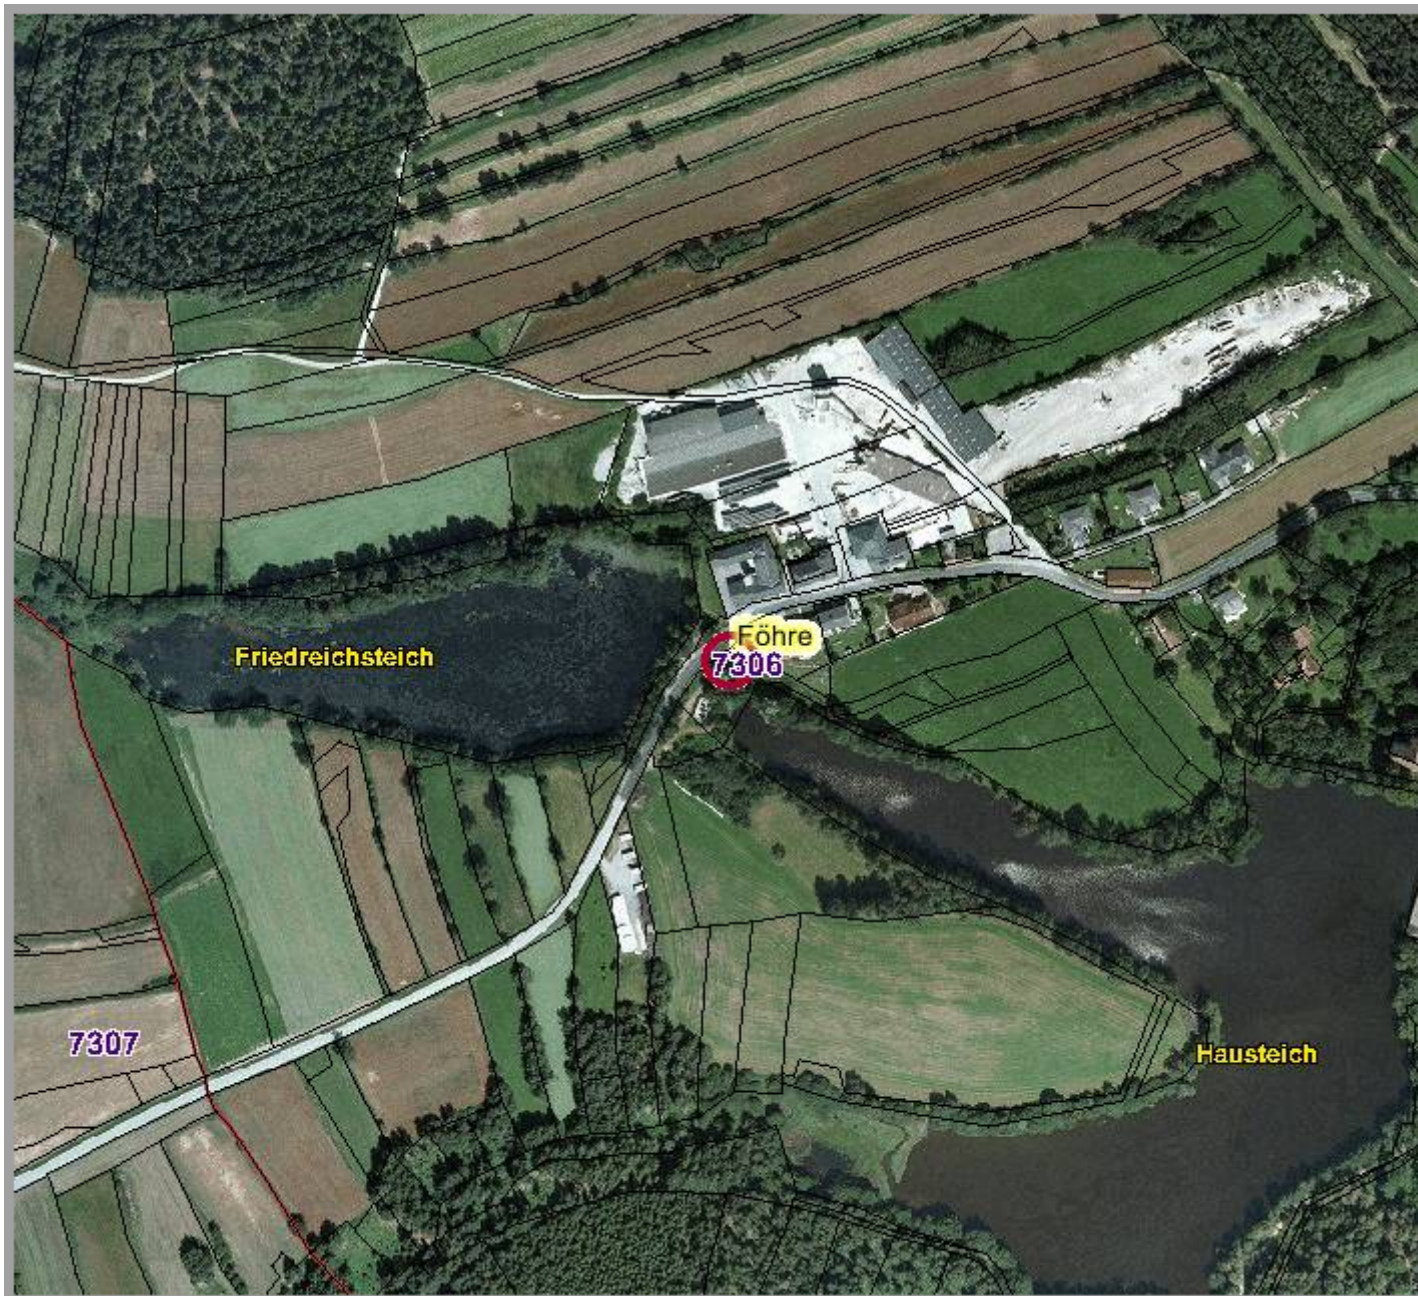

*fähre in Engelstein Wöhrtharts
1:18
16 Engelstein*

AMT DER NÖ LANDESREGIERUNG

Föhre

Legende:

-  DKM Grundstück
-  Grenzen
(Katastralgemeinde)
-  Katastralgemeinde
Katastralgemeinde
Nummern

0 M 1:4.000 200 m