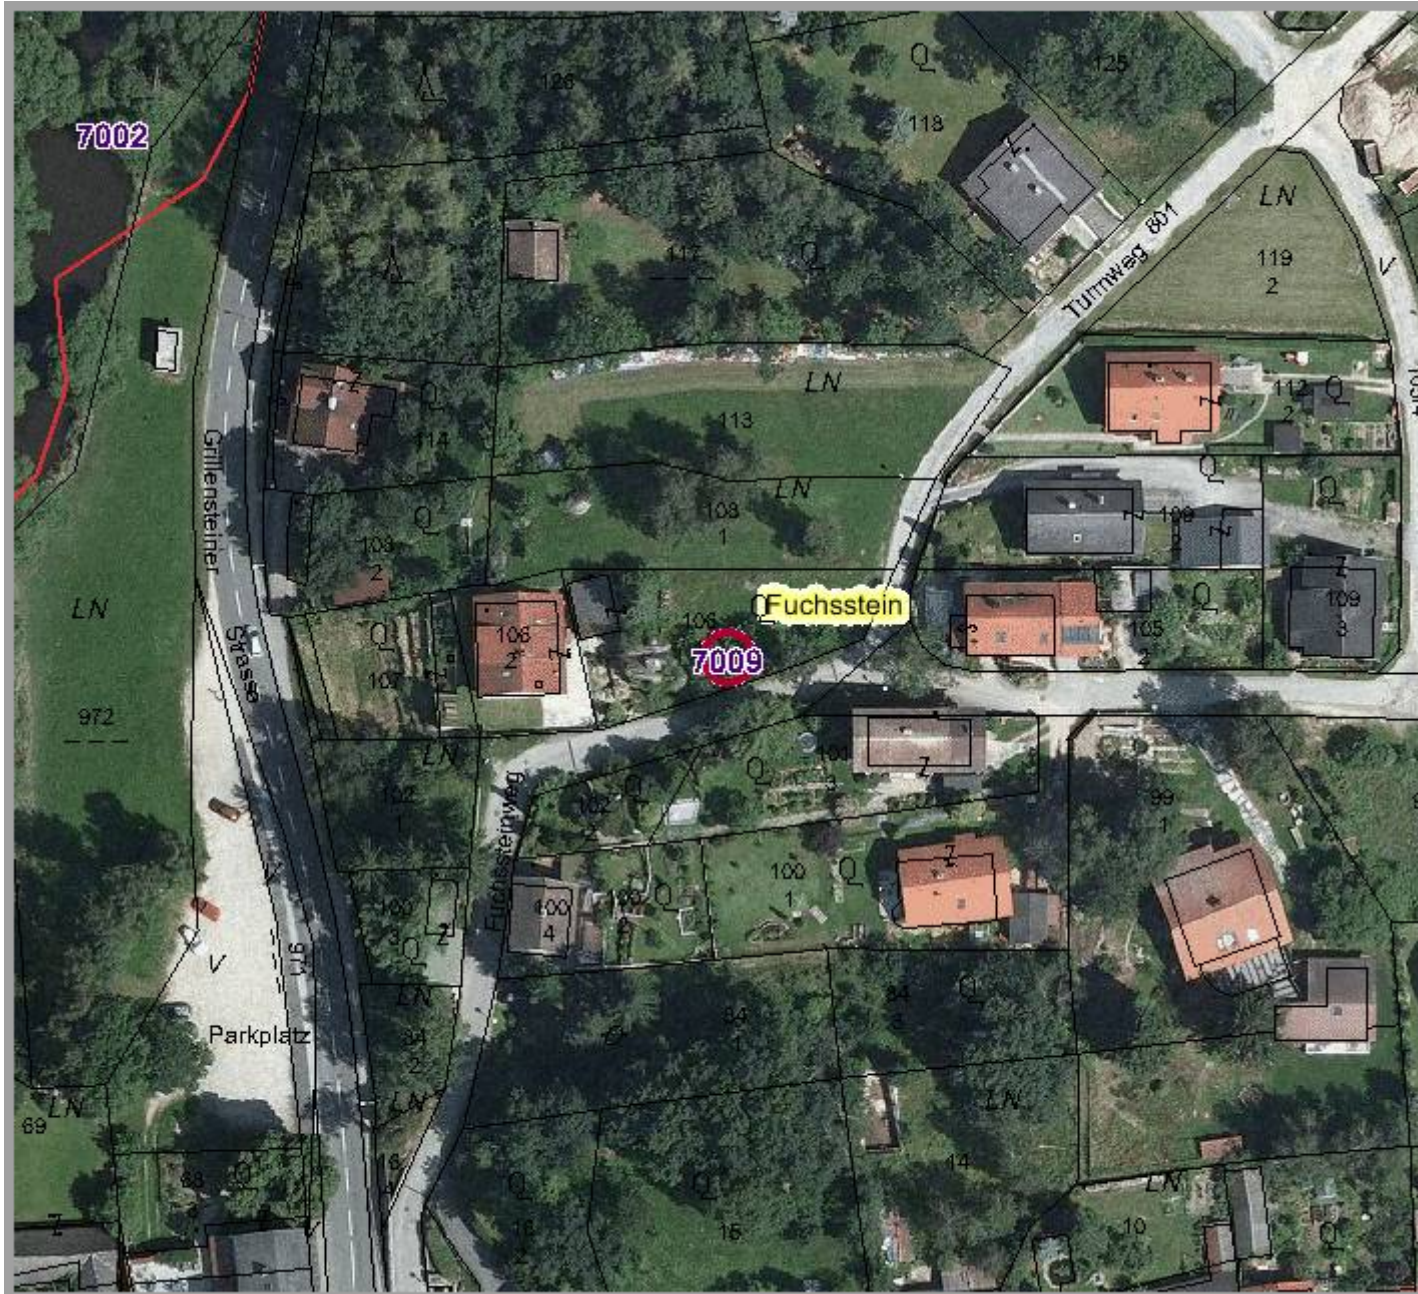

Gendarmerieposten Gmünd, Kreis Gmünd, N.D.

Fuchsstein.

Anlage auf die Spezialkarte 1:75.000.

Gmünd, am 21. März 1940.

Blitz, Gmünd.

Pl 26

Fuchsstein

Legende:

- G Nummer
- S Nummer
- U Nummer
- Nutzungssymbole
- sonst. Beschriftung
- Wügel
- Grenzkataster
- sonst. Grenzen
- Nutzungslinien
- DKM Grundstück
- Grenzen (Katastralgemeinde)
- Katastralgemeinde
- Katastralgemeinde Nummern