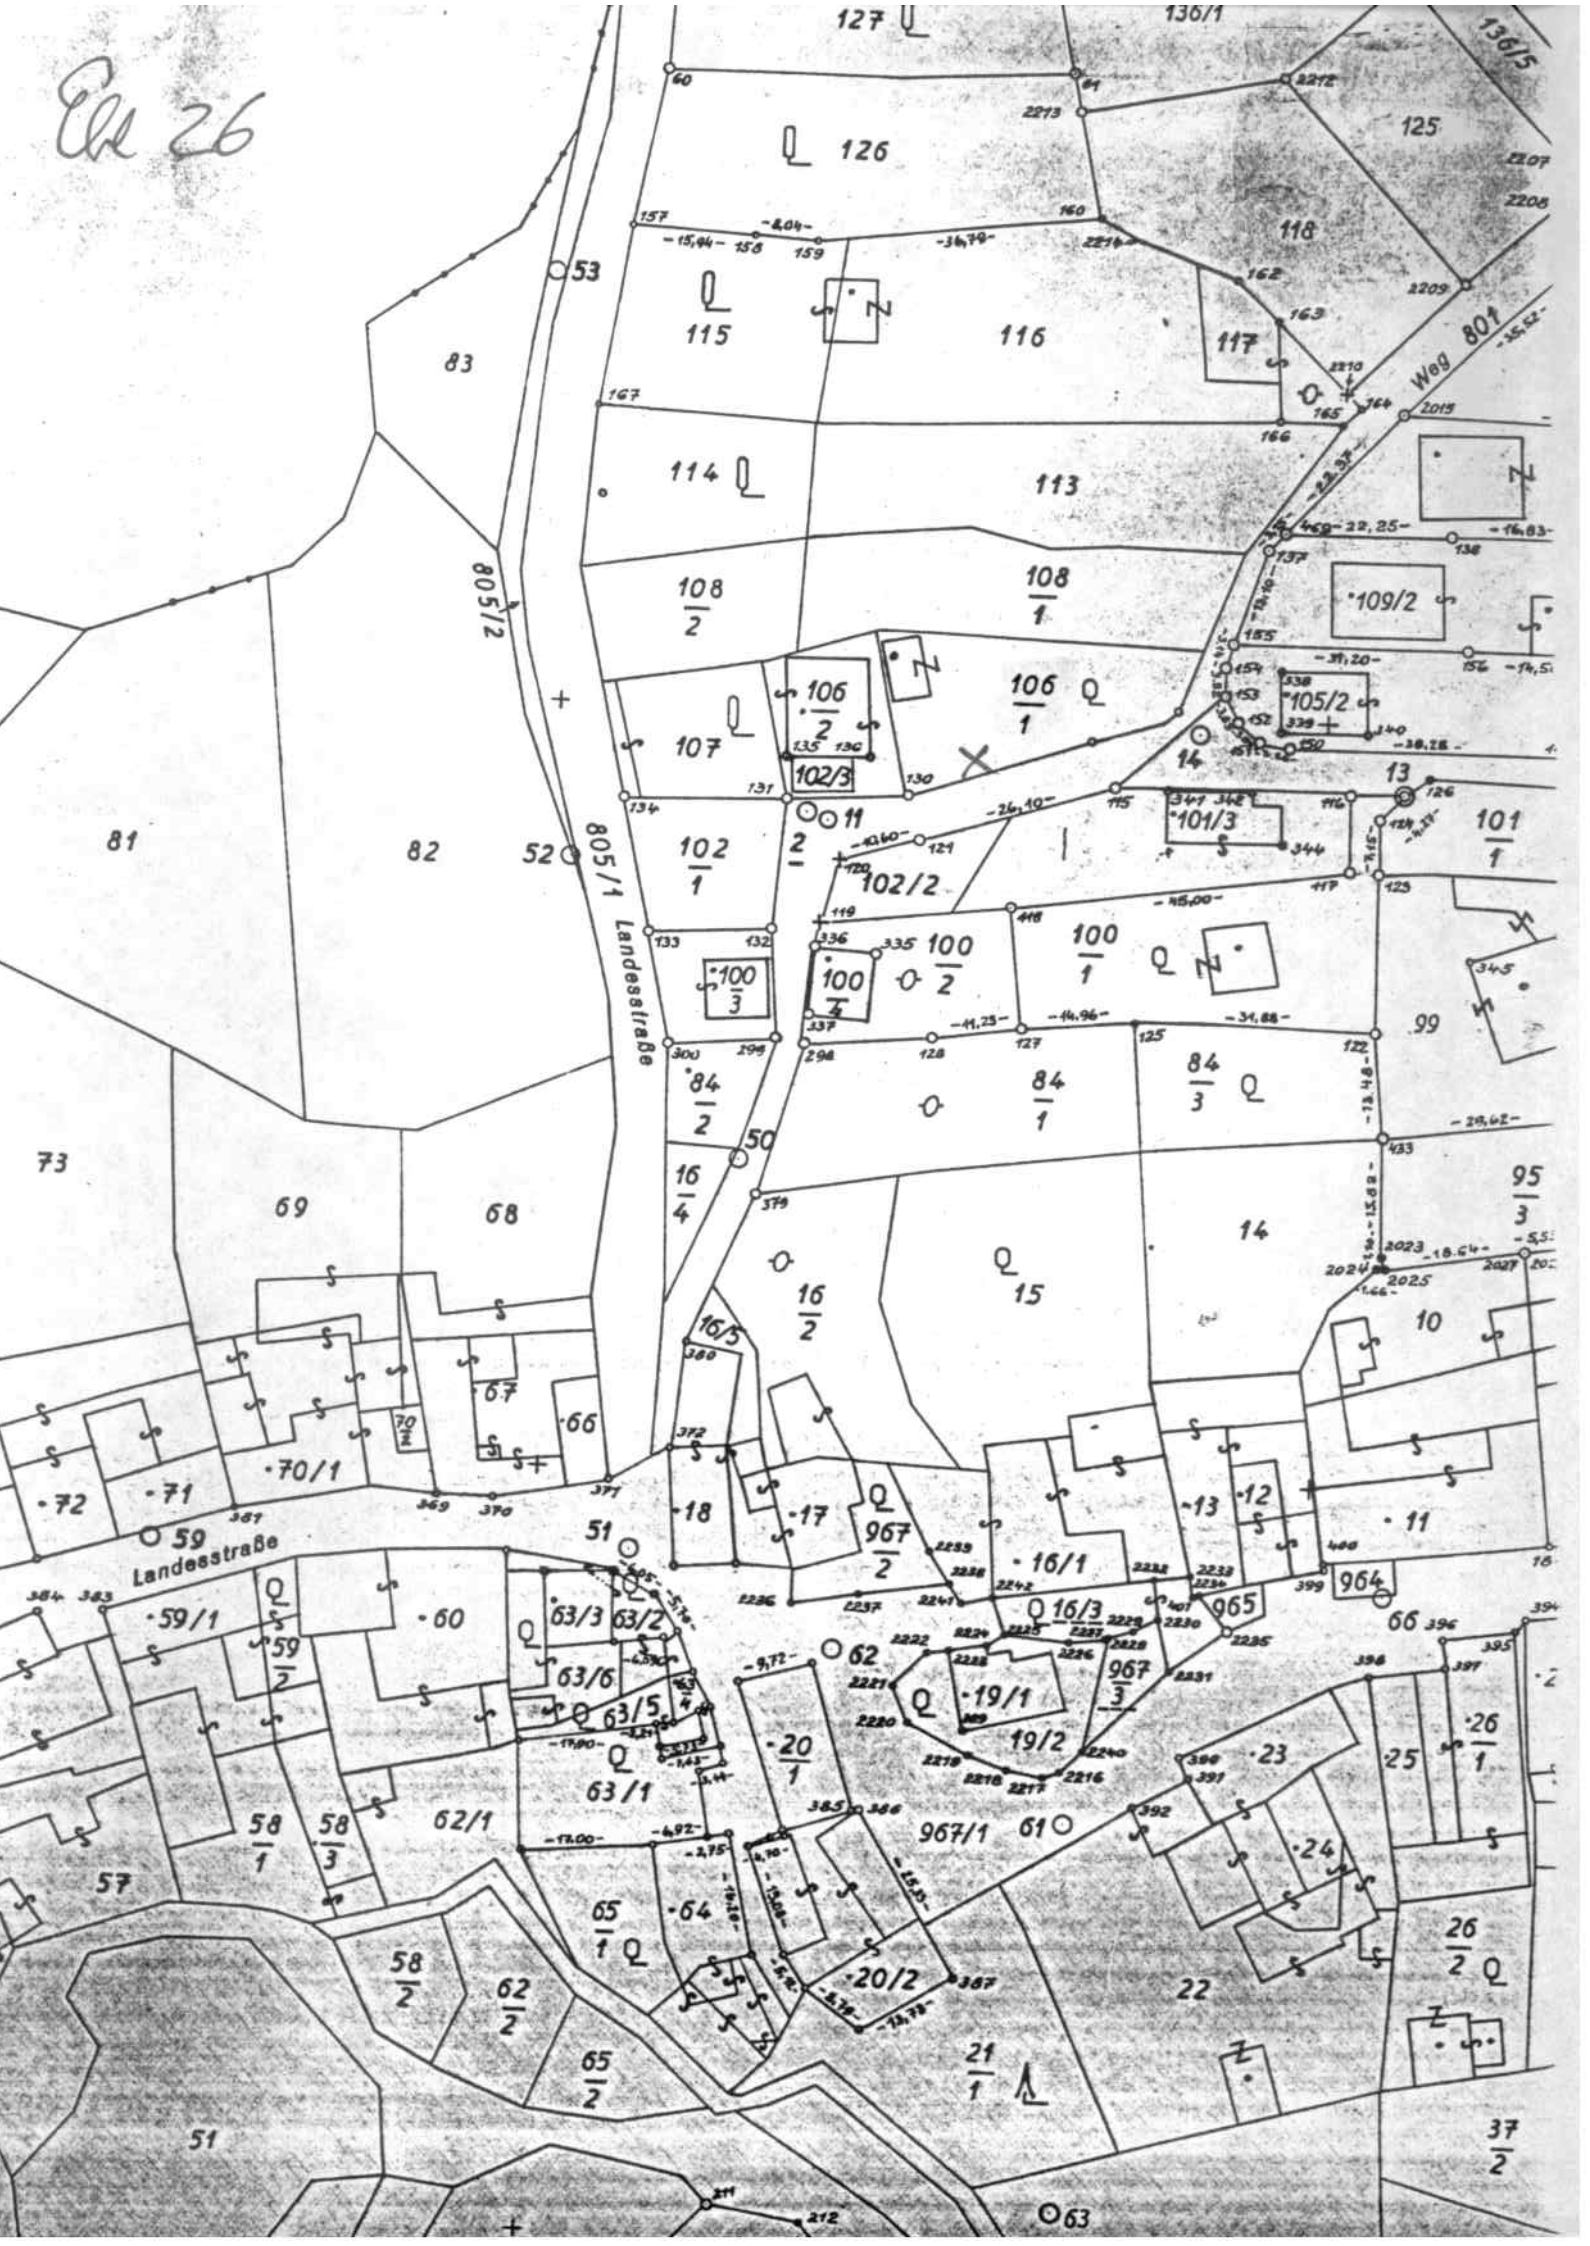

Gendarmerieposten Gmünd, Kreis Gmünd, N.D.

Fuchsstein.

Anlage auf die Spezialkarte 1:75.000.

Gmünd, am 21. März 1940.

Blitz, Gmünd.

Pl 26

Fuchsstein

Legende:

- G Nummer
- S Nummer
- U Nummer
- Nutzungssymbole
- sonst. Beschriftung
- Wügel
- Grenzkataster
- sonst. Grenzen
- Nutzungslinien
- DKM Grundstück
- Grenzen (Katastralgemeinde)
- Katastralgemeinde
- Katastralgemeinde Nummern