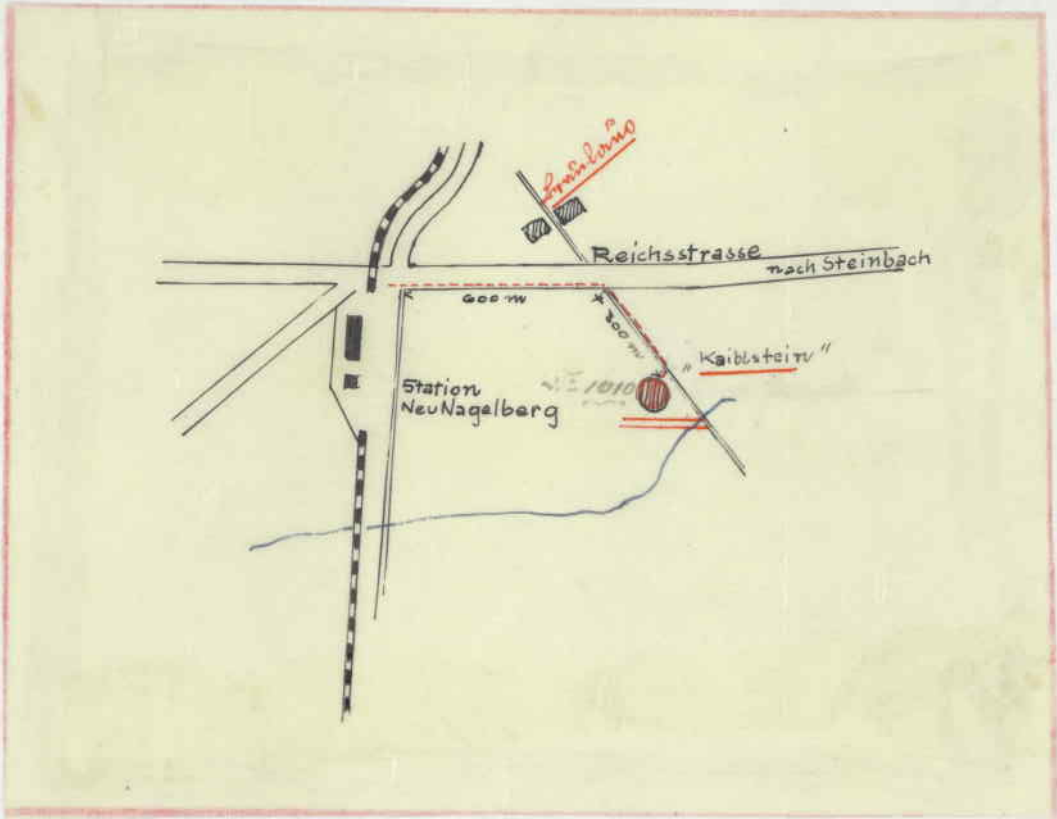

Bendaumerieposten Altnageberg
Landkreis Smünd, Reichsgau Nieder-Denau
Z. 194. N. 7269/41.

Planskizze über den Standort des sogenannten Kaiblstoa.

Legende:
• Kaiblstoa

Maßstab 1:75000

Altnageberg, den 8. November 1941. Ignaz Massinger
O. Min. d. Gend.

AMT DER NÖ LANDESREGIERUNG

Kaiblstein

Legende:

-  DKM Grundstück
-  Grenzen
(Katastralgemeinde)
-  Niederösterreich
-  Bezirke
-  Gemeinde
-  Katastralgemeinde
-  Katastralgemeinde
Nummern

0 M 1:5.000 250 m