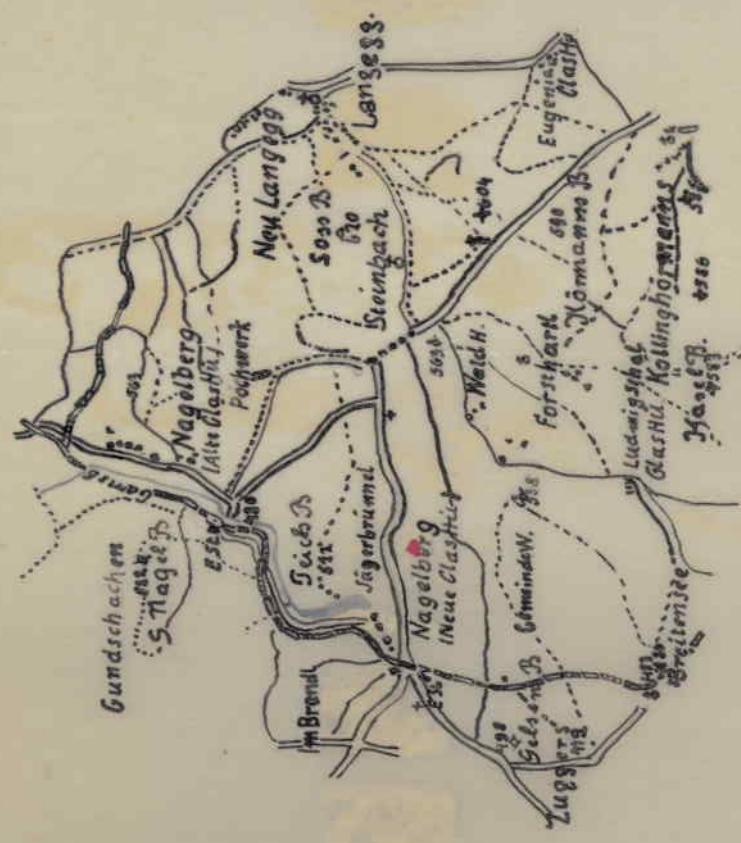

Bendaumerieposten Altnageberg
Landkreis Smünd, Reichsgau Nieder-Denau
Z. 194. N. 7269/41.

Planskizze über den Standort des sogenannten Kaiblstoa.

Legende:
• Kaiblstoa

Maßstab 1:75000

Altnageberg, den 8. November 1941. Ignaz Massinger
O. Min. d. Gend.

AMT DER NÖ LANDESREGIERUNG

Kaiblstein

Legende:

-  DKM Grundstück
-  Grenzen
(Katastralgemeinde)
-  Niederösterreich
-  Bezirke
-  Gemeinde
-  Katastralgemeinde
-  Katastralgemeinde
Nummern

0 M 1:5.000 250 m