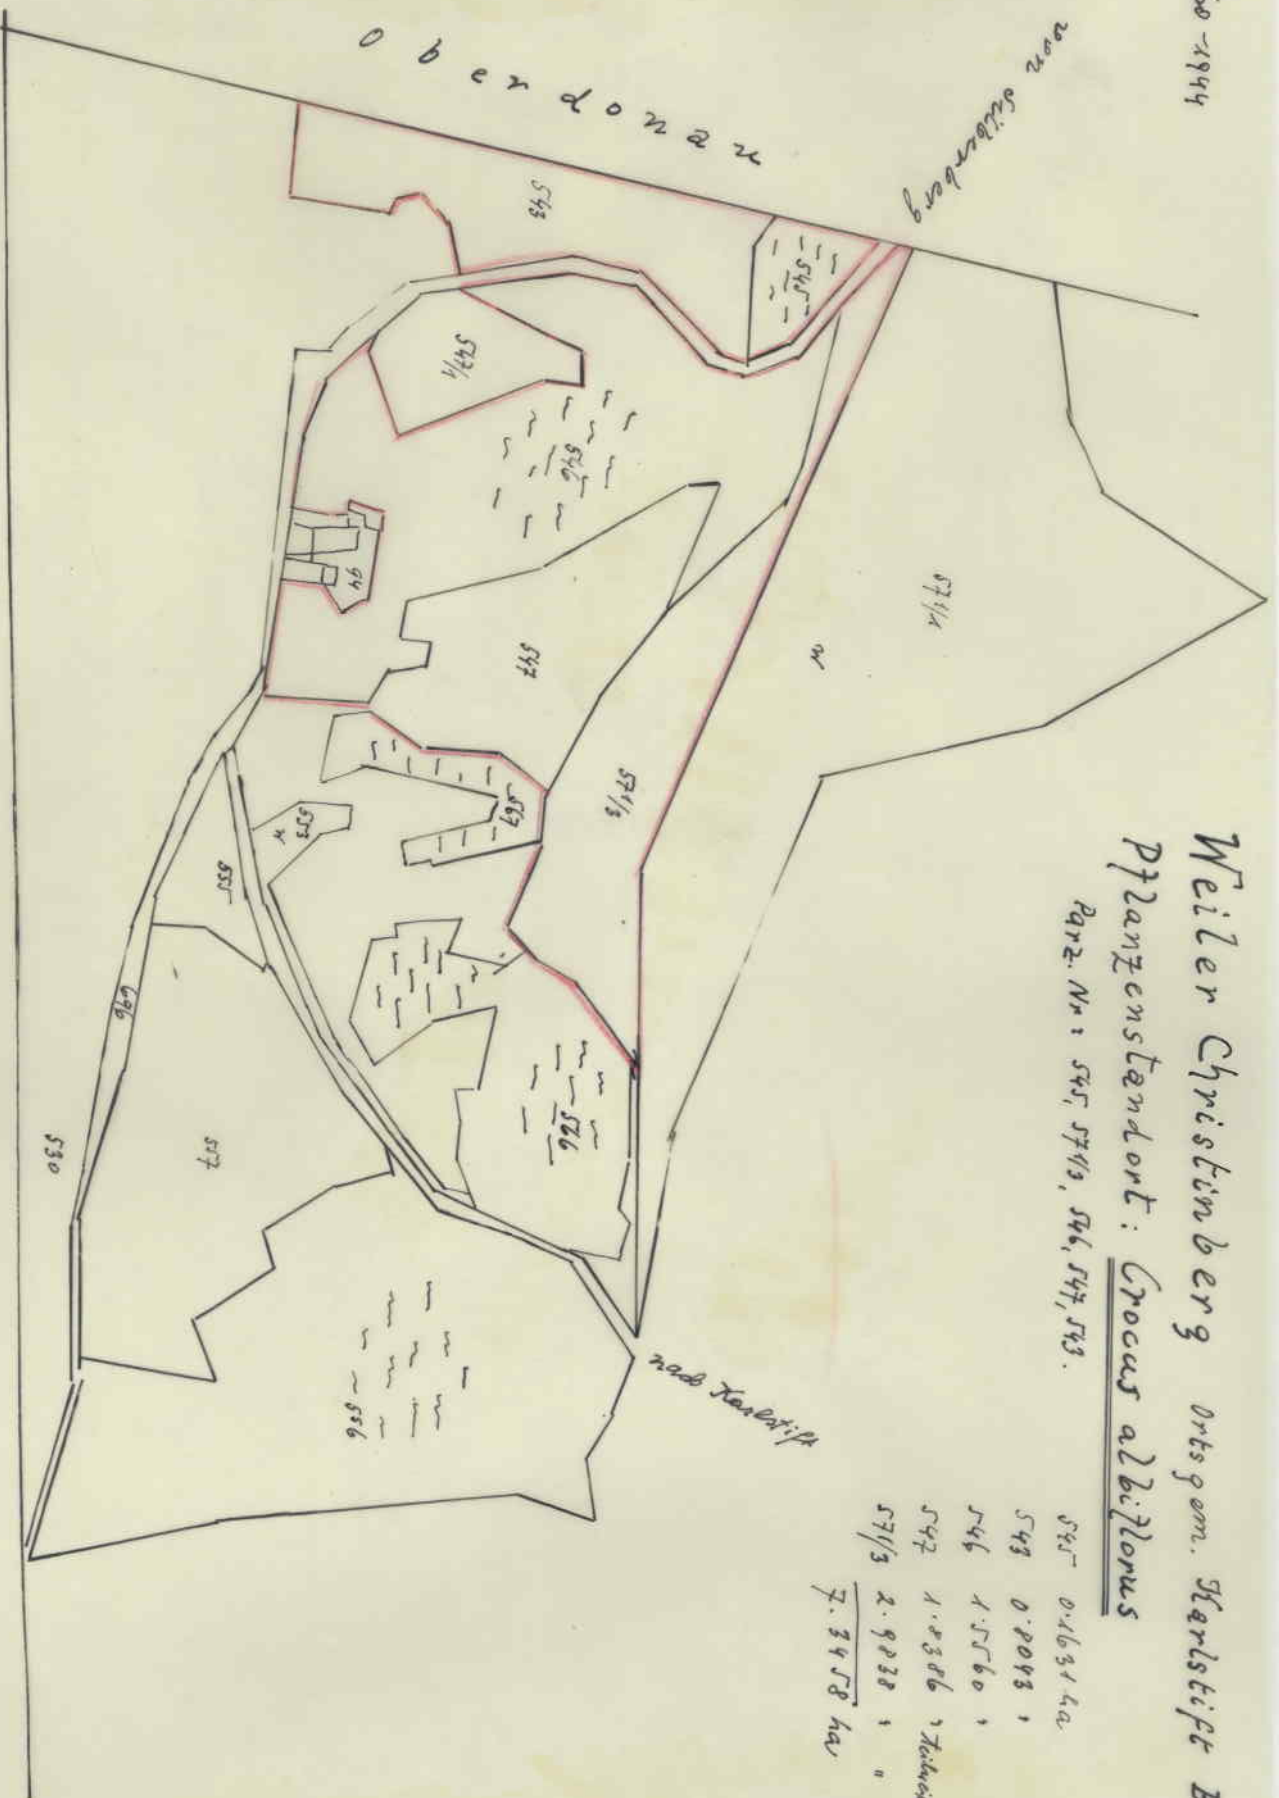

Ebe 44

IN-260-1944

Weiler Christenberg Ortsgem. Markstift Br.  
 Pflanzenslandort: Crocus albiflorus

Parz. Nr.: 545, 544/3, 546, 547, 543.

545	0.1631 ha
543	0.2093 "
546	1.5560 "
547	1.2386 "Halmw.
544/3	2.9238 "
<hr/>	
	7.3458 ha