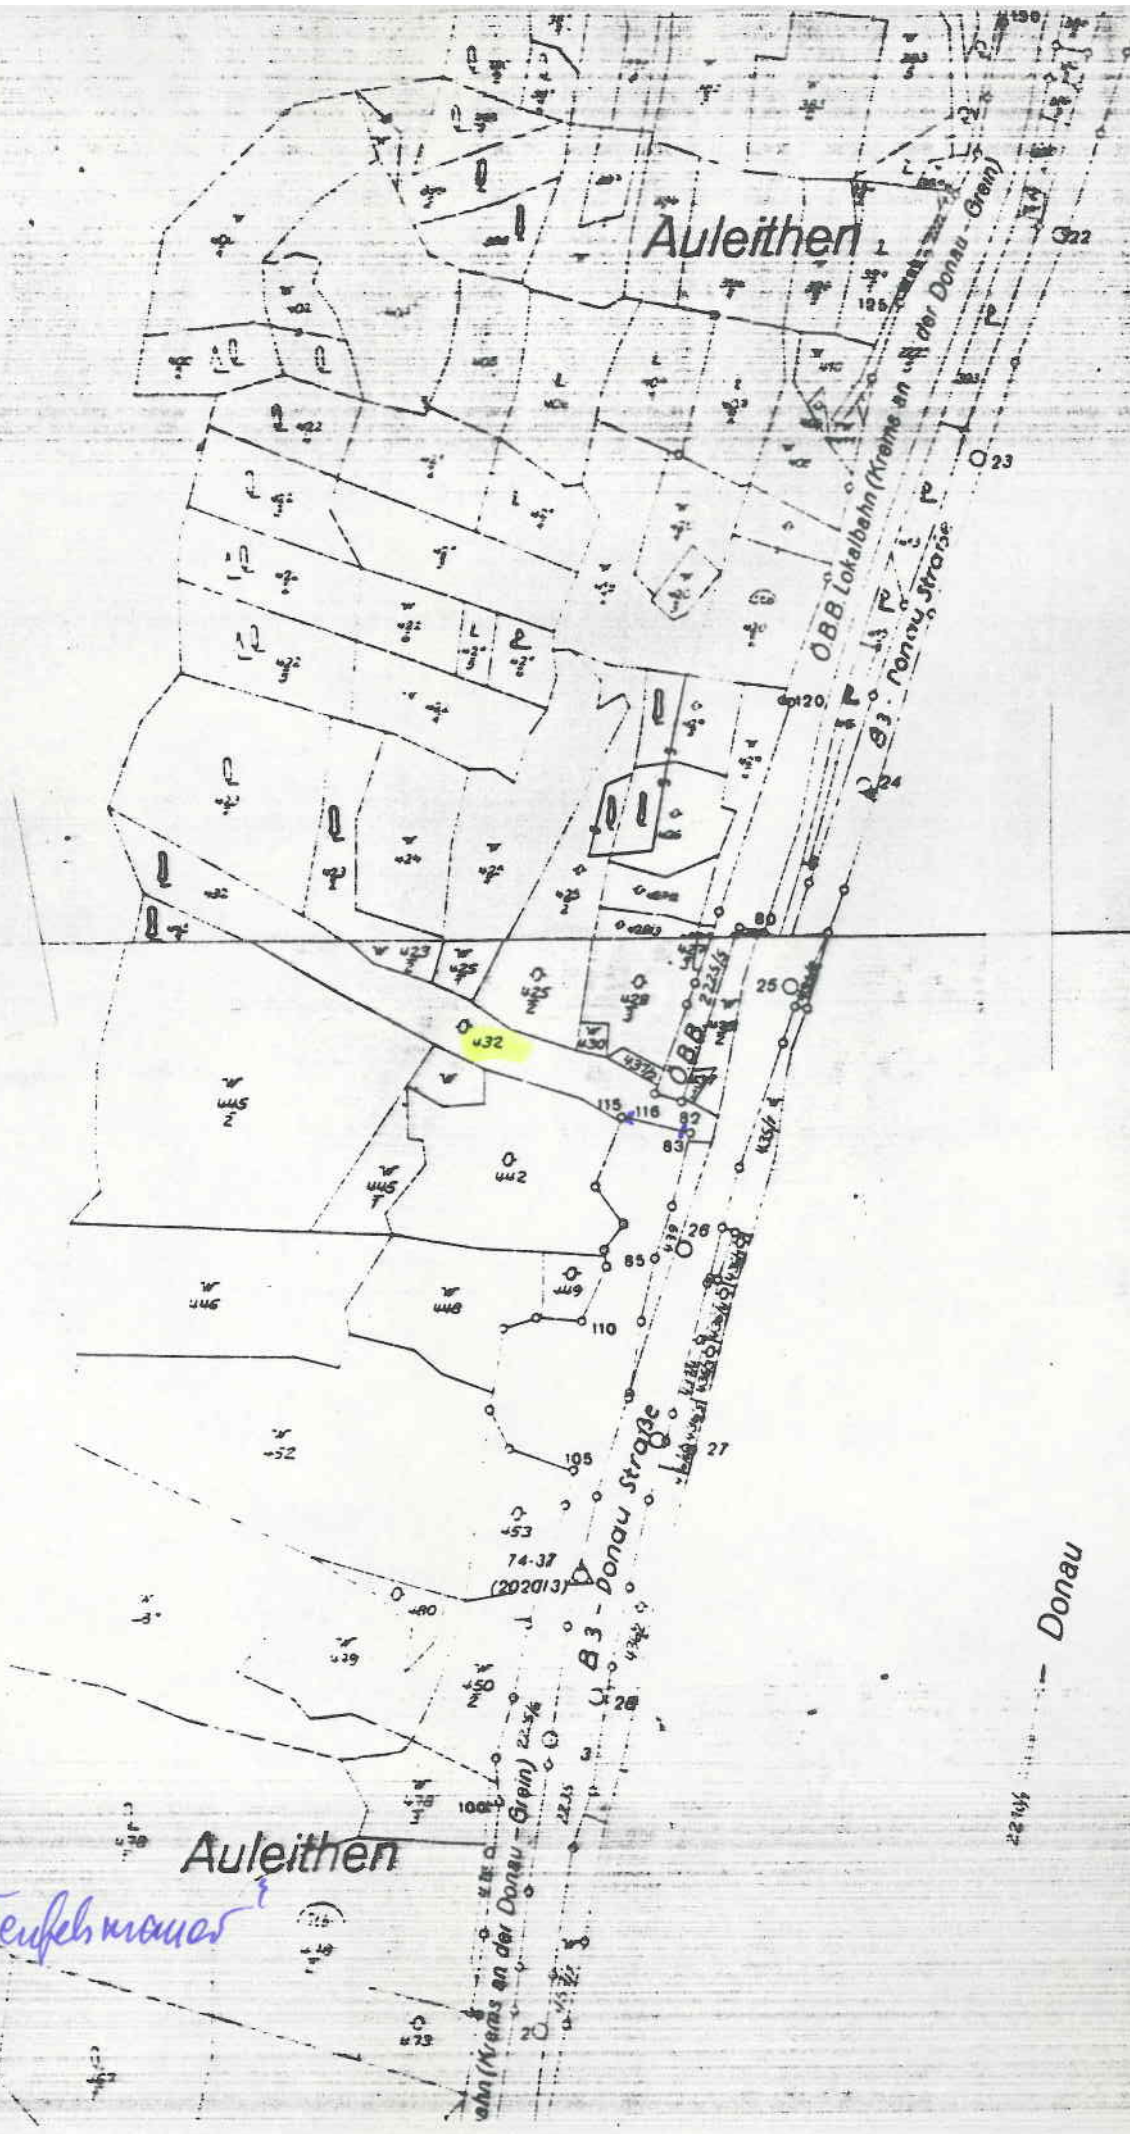

## FELS GEBILDE "TEUFELSHAUER"

KG SPITZ

KARTENAUSSCHNITT VON DER SPEC.  
KARTE Nr 4655LEGENDE:  TEUFELSHAUER

SPITZ A.D. 20. MÄRZ 1940.

Hausberg

Auleithen

undesamt für Eich- u

Ka Spitze