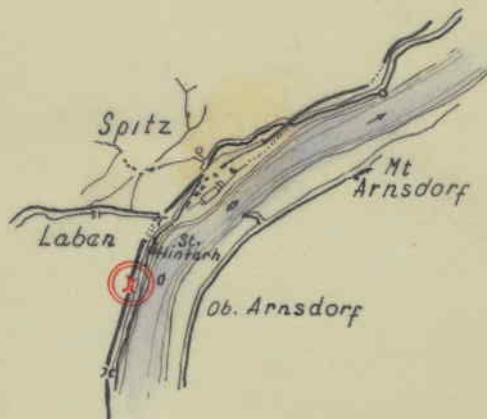

## FELS GEBILDE "TEUFELSHAUER"

KG SPITZ

KARTENAUSSCHNITT VON DER SPEC.  
KARTE Nr 4655LEGENDE:  TEUFELSHAUER

SPITZ A.D. 20. MÄRZ 1940.

Hausberg

Auleithen

undesamt für Eich- u

Ka Spitze

Teufelmann

Auleithen

Donau