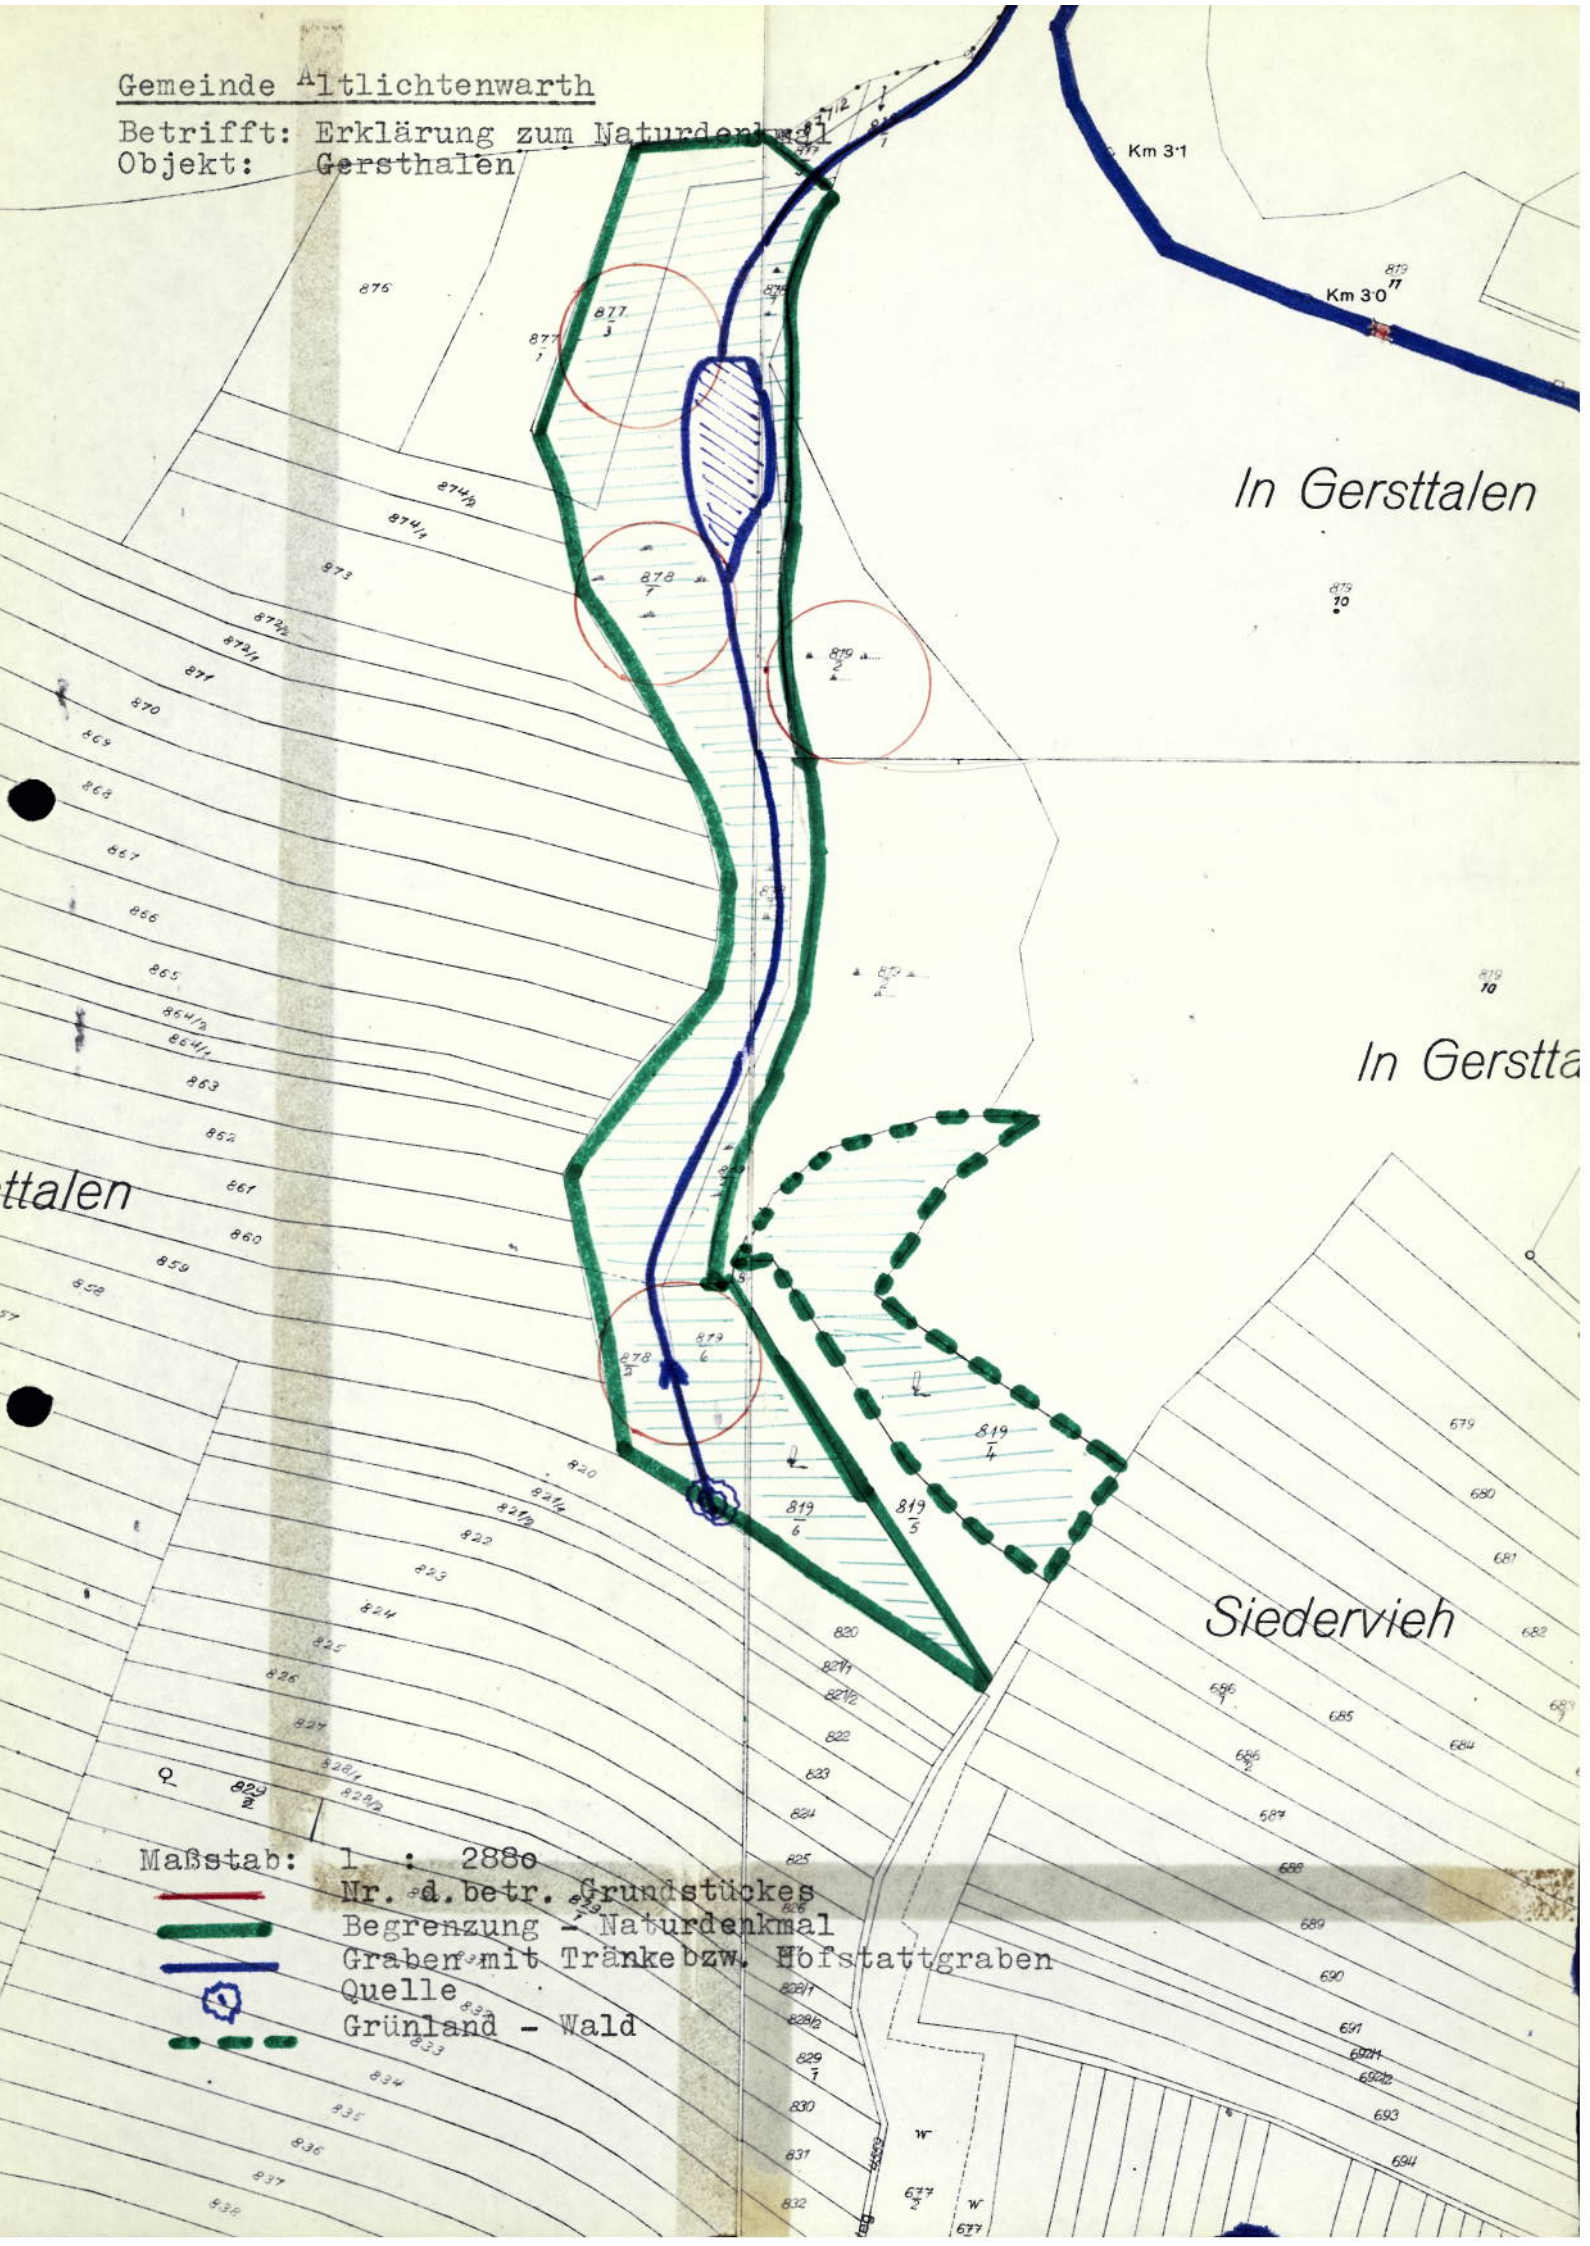

Gemeinde Altlichtenwarth

Betrifft: Erklärung zum Naturdenkmal

Objekt: Gerstthalen

Km 3.1

Km 3.0

In Gerstthalen

In Gerstta

ttalen

Siedervieh

Maßstab: 1 : 2880

Nr. d. betr. Grundstückes
Begrenzung - Naturdenkmal
Graben mit Tränke bzw. Hofstattgraben
Quelle
Grünland - Wald