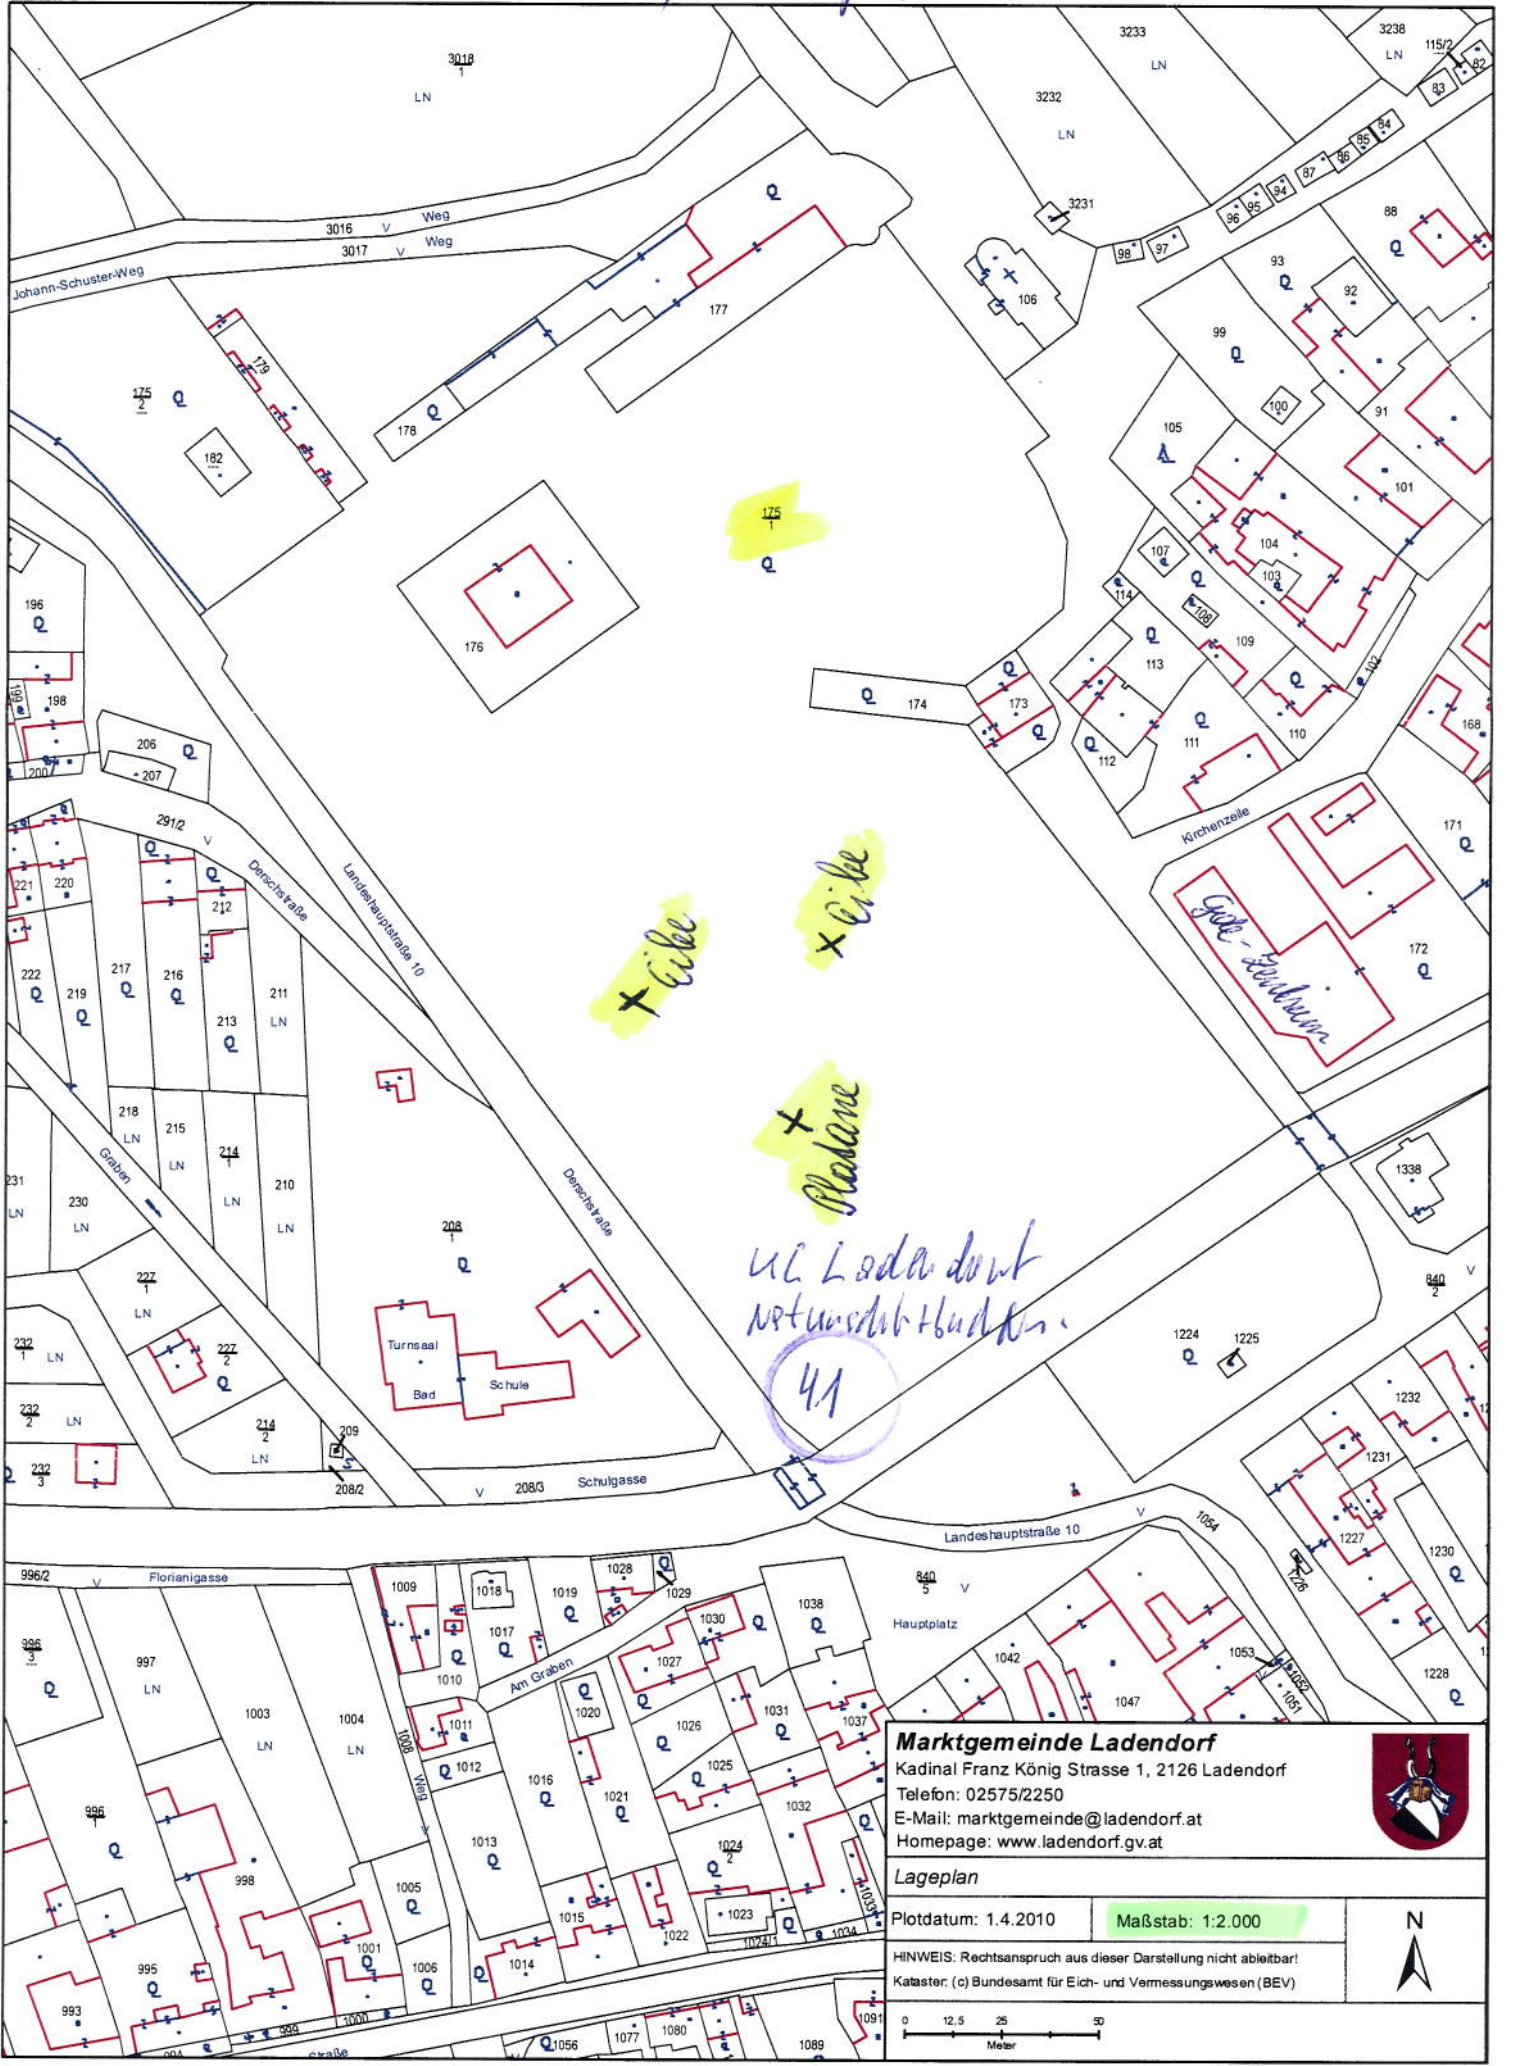

Verwaltungsbezirk Mistelbach Nr.41

Gemeinde Ladendorf,

Blatt Nr.24-Mistelbach 1:50.000

• 2 Platanen, 2 Eiben im
Schloßpark

DI HUCK, Schlosspark

Marktgemeinde Ladendorf
 Kadinal Franz König Strasse 1, 2126 Ladendorf
 Telefon: 02575/2250
 E-Mail: marktgemeinde@ladendorf.at
 Homepage: www.ladendorf.gv.at

Lageplan

Plotdatum: 1.4.2010 Maßstab: 1:2.000

HINWEIS: Rechtsanspruch aus dieser Darstellung nicht ableitbar!
 Kataster: (c) Bundesamt für Eich- und Vermessungswesen (BEV)

0 12,5 25 50
 Meter

N