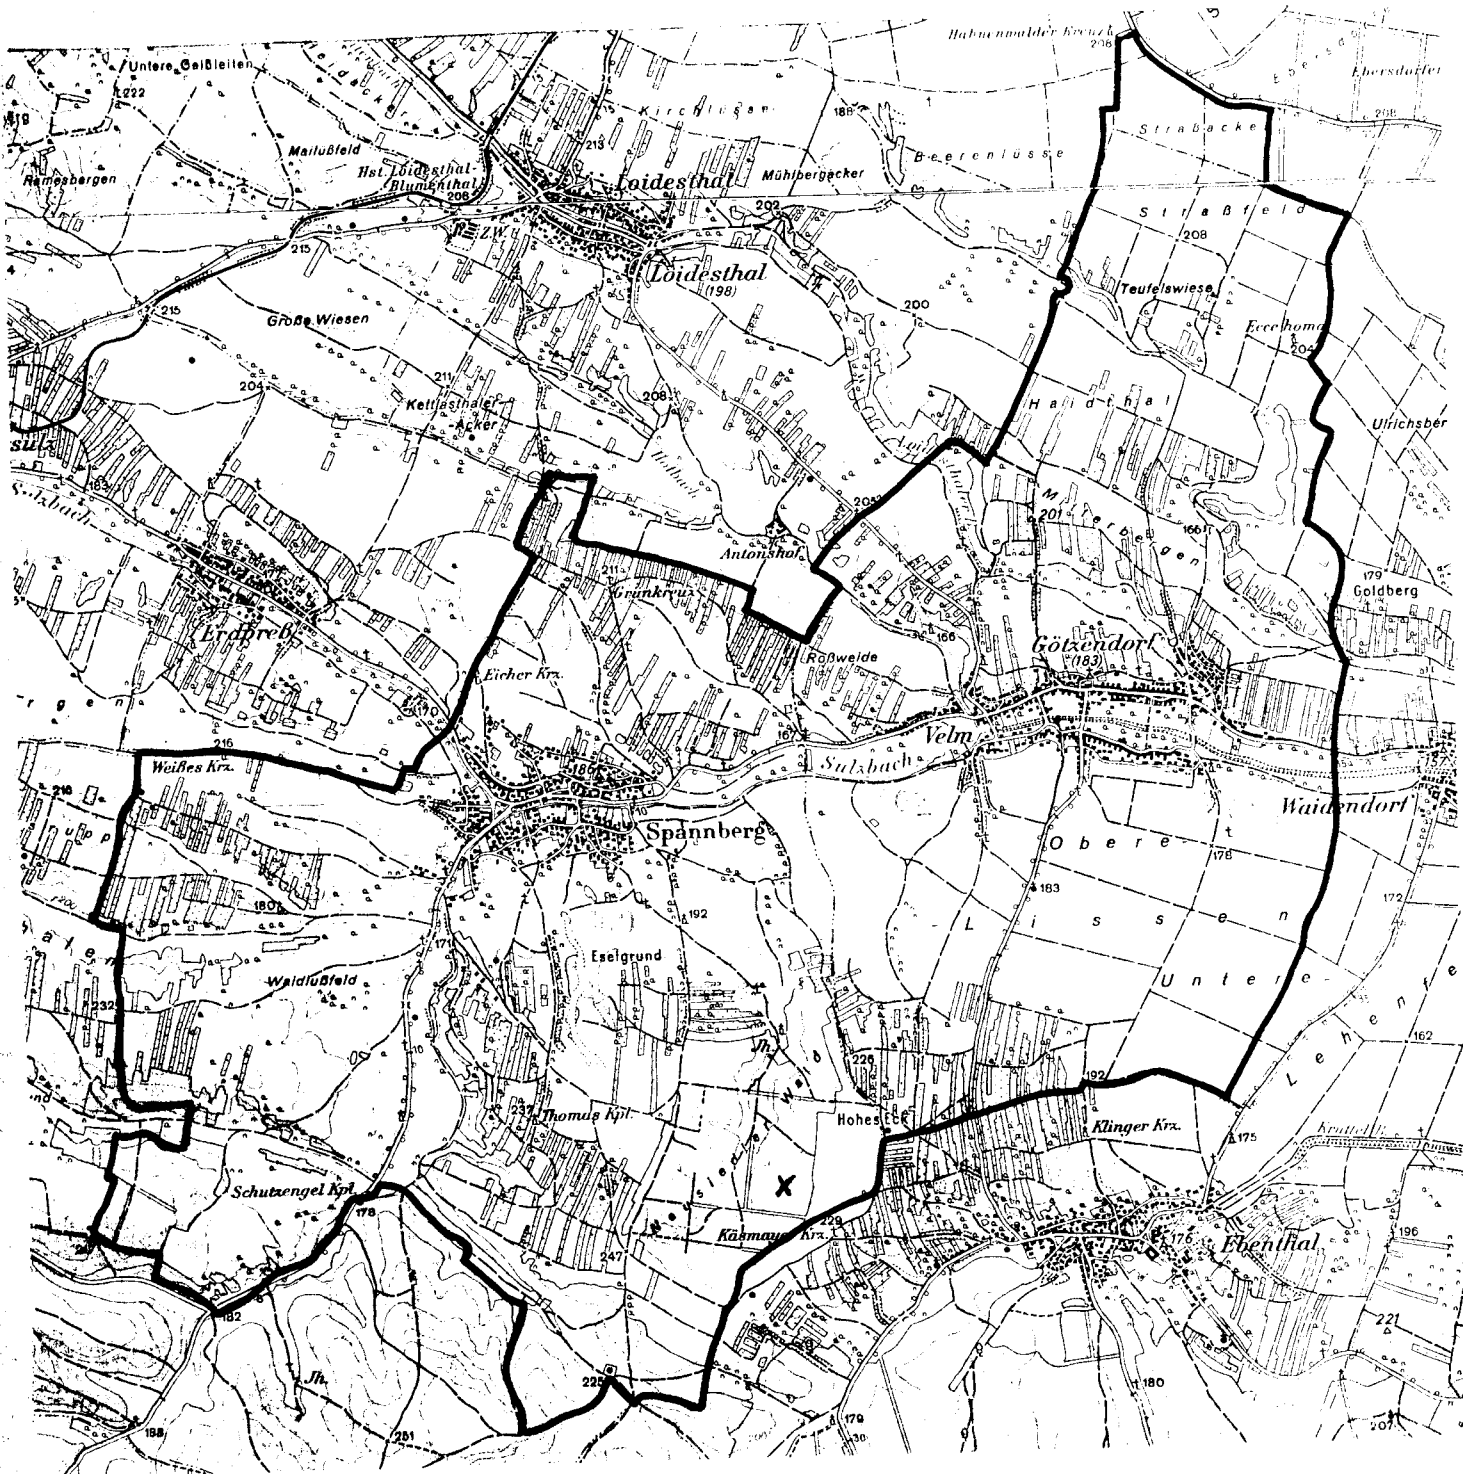

4714/1

Marktgemeinde Spannberg  
Bezirk Gänserndorf

Maßstab 1:5760

Parzelle Nr. 4714/1

+

Weg

Weg

Herrschafts-  
breiten

Weg 7500

Weintelried

Neusiedlacker

Erklärung:

+ = Standort Schwarzkiefer  
(Stiefelföhre)