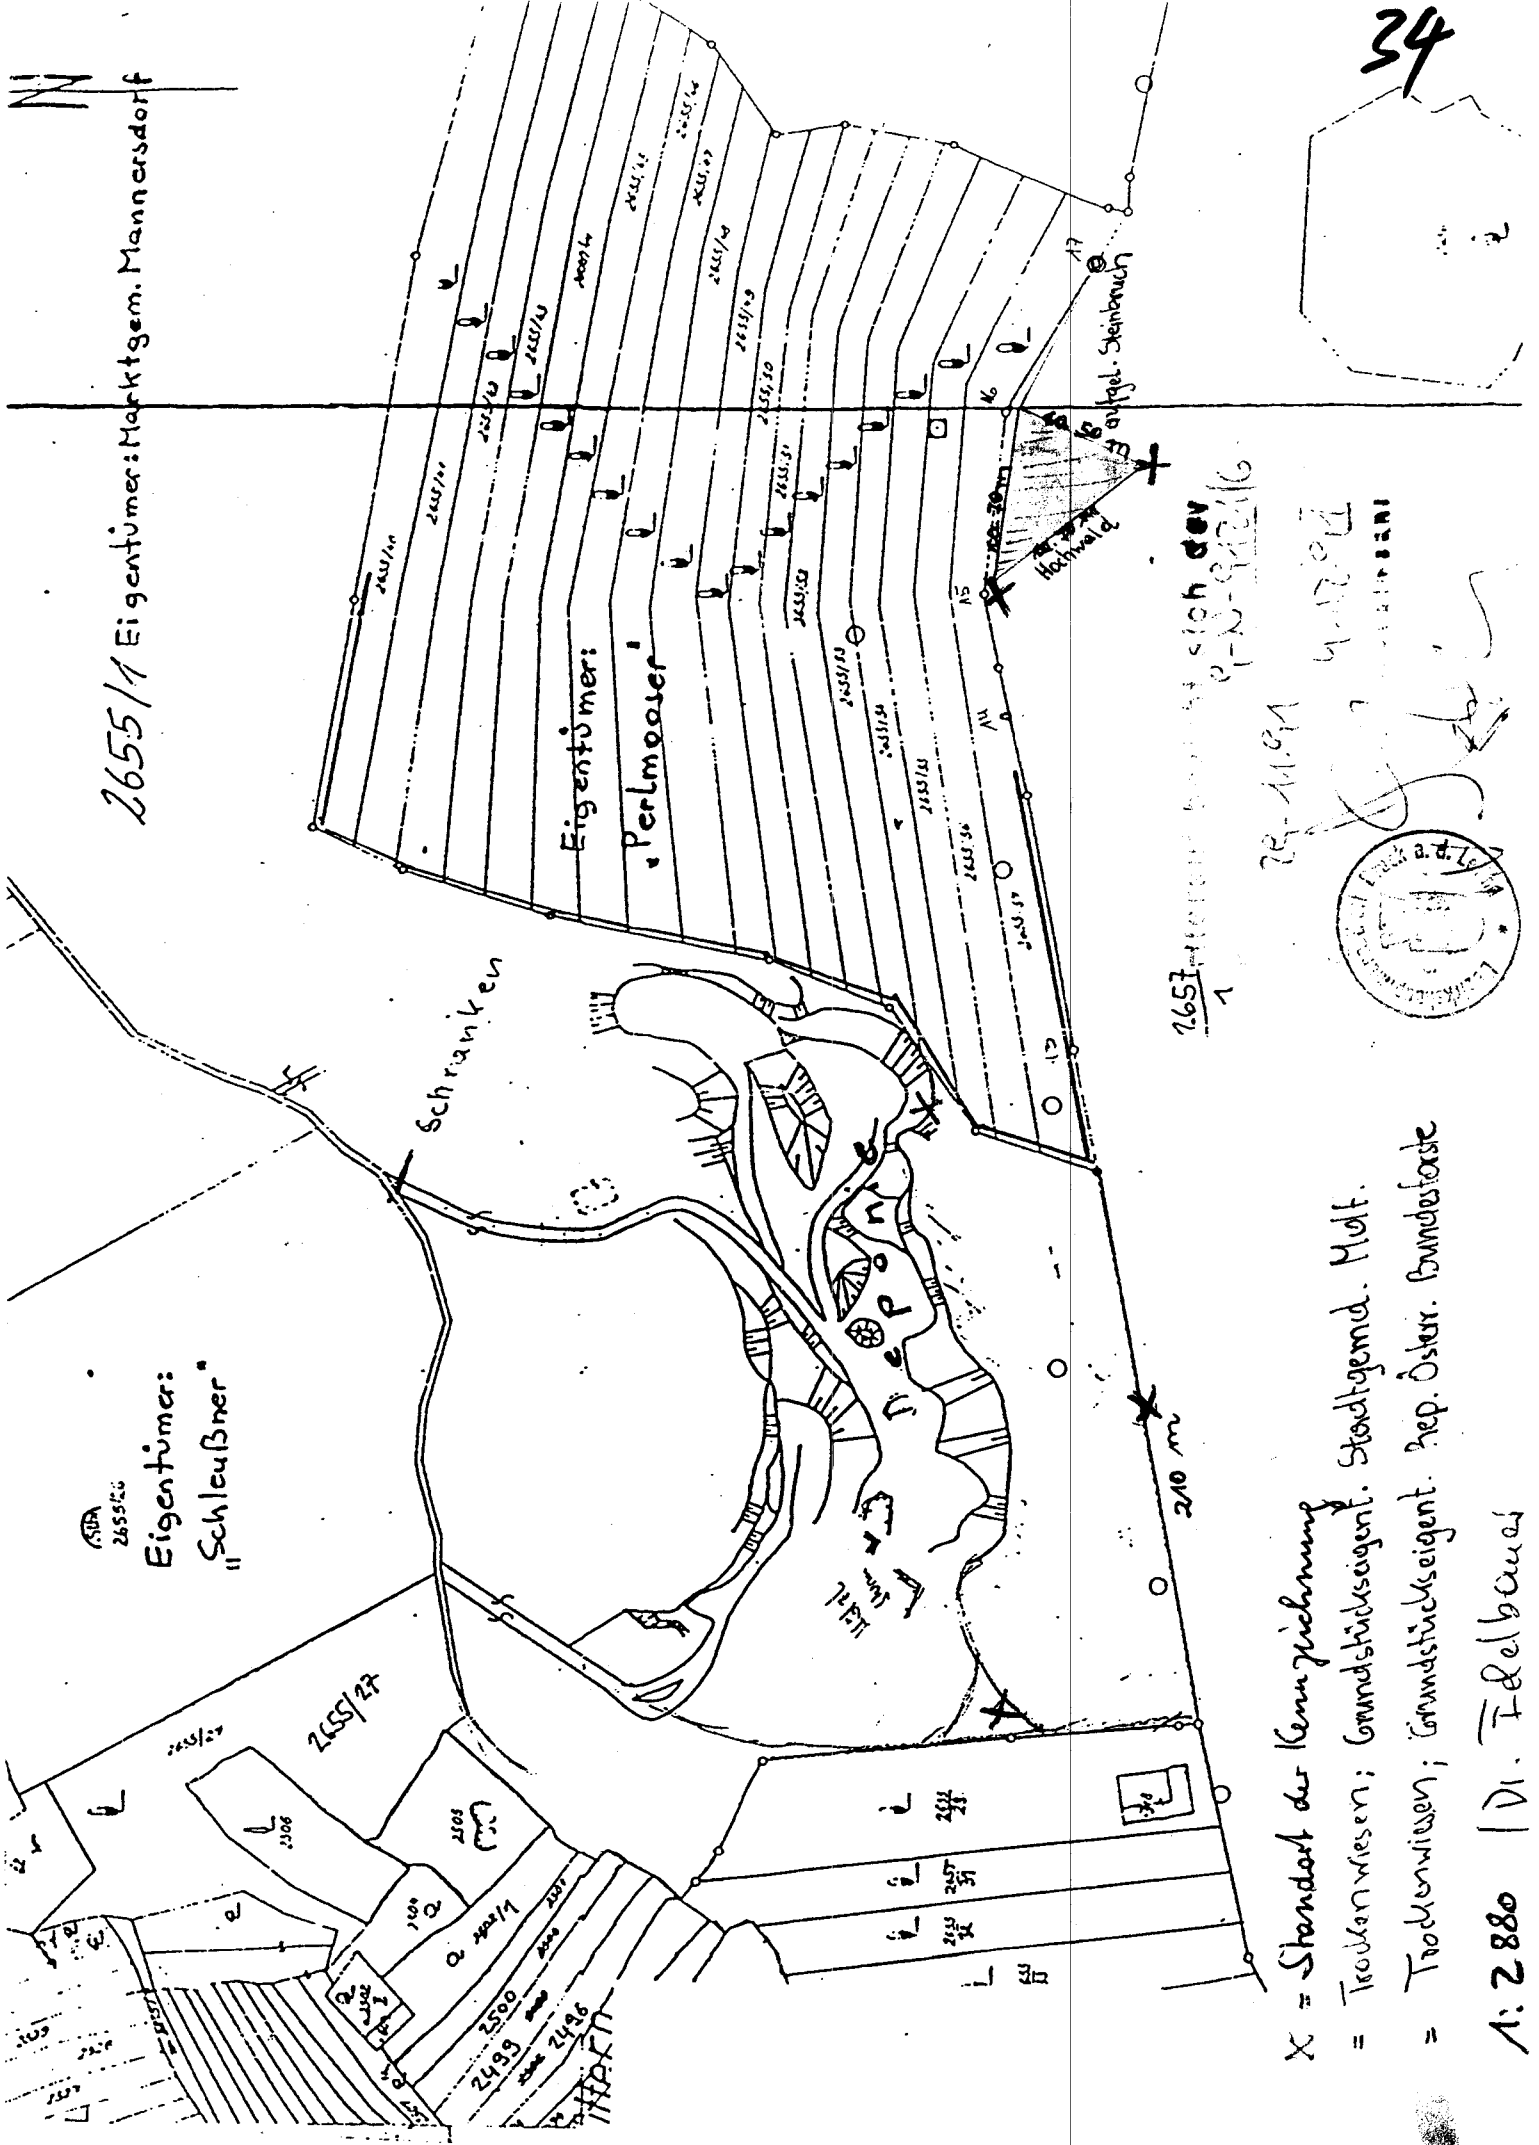

2655/1 Eigentümer: Marktgem. Mannersdorf

Eigentümer:  
"Perlmooser"

Eigentümer:  
"Schlaußner"

Schranken

DEPOM

Hochfeld

1/2657-Hochfeld... steht der P-N-972/16

29-11-91

- X = Standort der Kennzeichnung
  - = Trockenwiesen; Grundstückseigent. Stadtgem. Molf.
  - = Trockenwiesen; Grundstückseigent. Rep. Öster. Bundesforste
- A: 2880 | Dr. Edelbauer