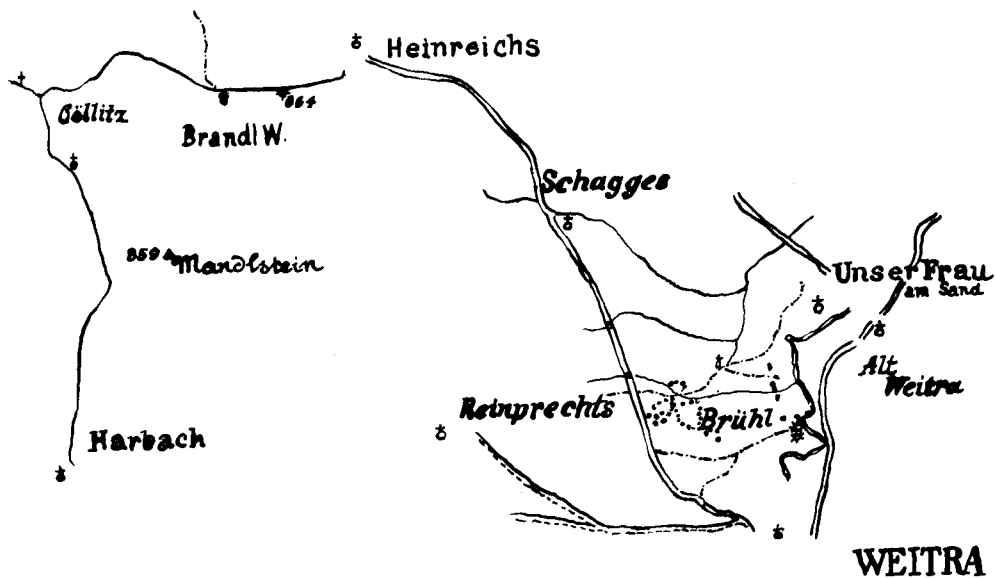

Skizze.

zu Naturdenkmal „Wackelstein“

LEGENDE:

• WACKELSTEIN.

1910

Die Karte ist urlich nom n von ...
No. 7-28 1910.

Chl 18

Wackelstein

Legende:

- DKM Grundstück
- Katastralgemeinde Nummern

Quellen:
Amt der NÖ Landesregierung, BEV

Erstellt am: 16.08.2010
Bearbeiter:
Abteilung:
Verwendungszweck:
Qualität: 96dpi
Vervielfältigung nur mit Genehmigung des Urhebers