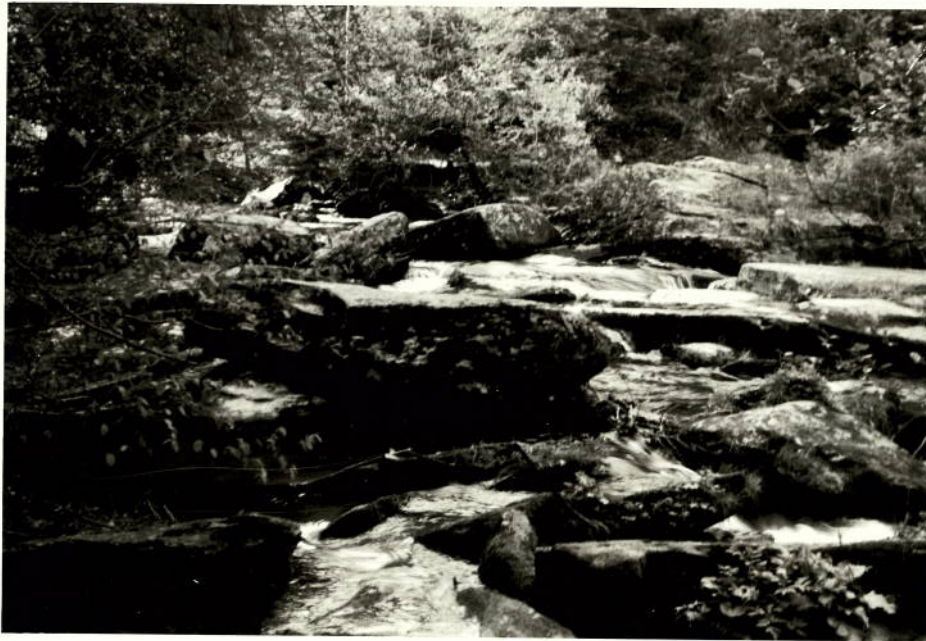

F L U S S T R E C K E des P U R Z E L-

K A M P mit F E L S G R U P P E N

MG Waldhausen

„FLUSSTRECKE des PURZELKAMPES  
mit FELSGRUPPEN“

MG Waldhausen

JUNI 1993