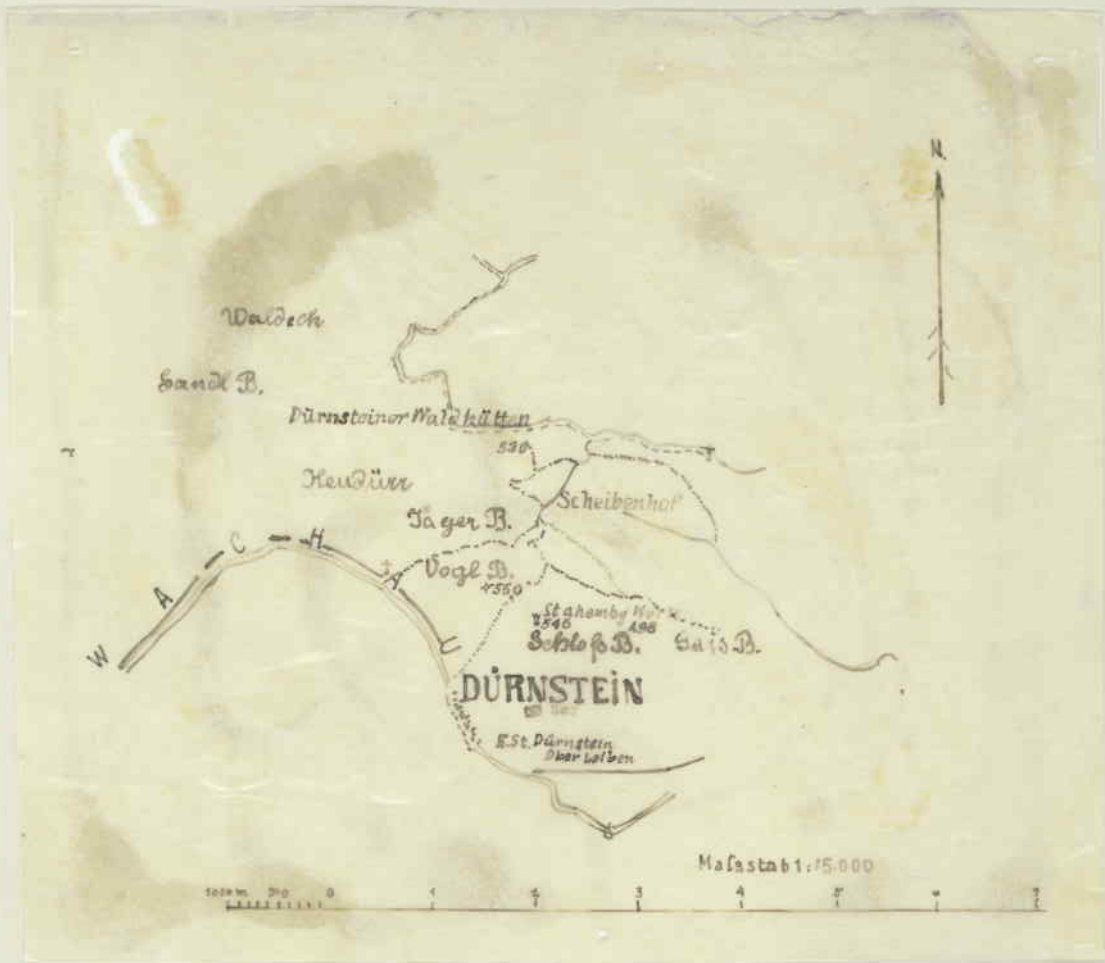

FELSPARTIE
(DÜRNSTEINER-FELSEN)
KG Dürnstein