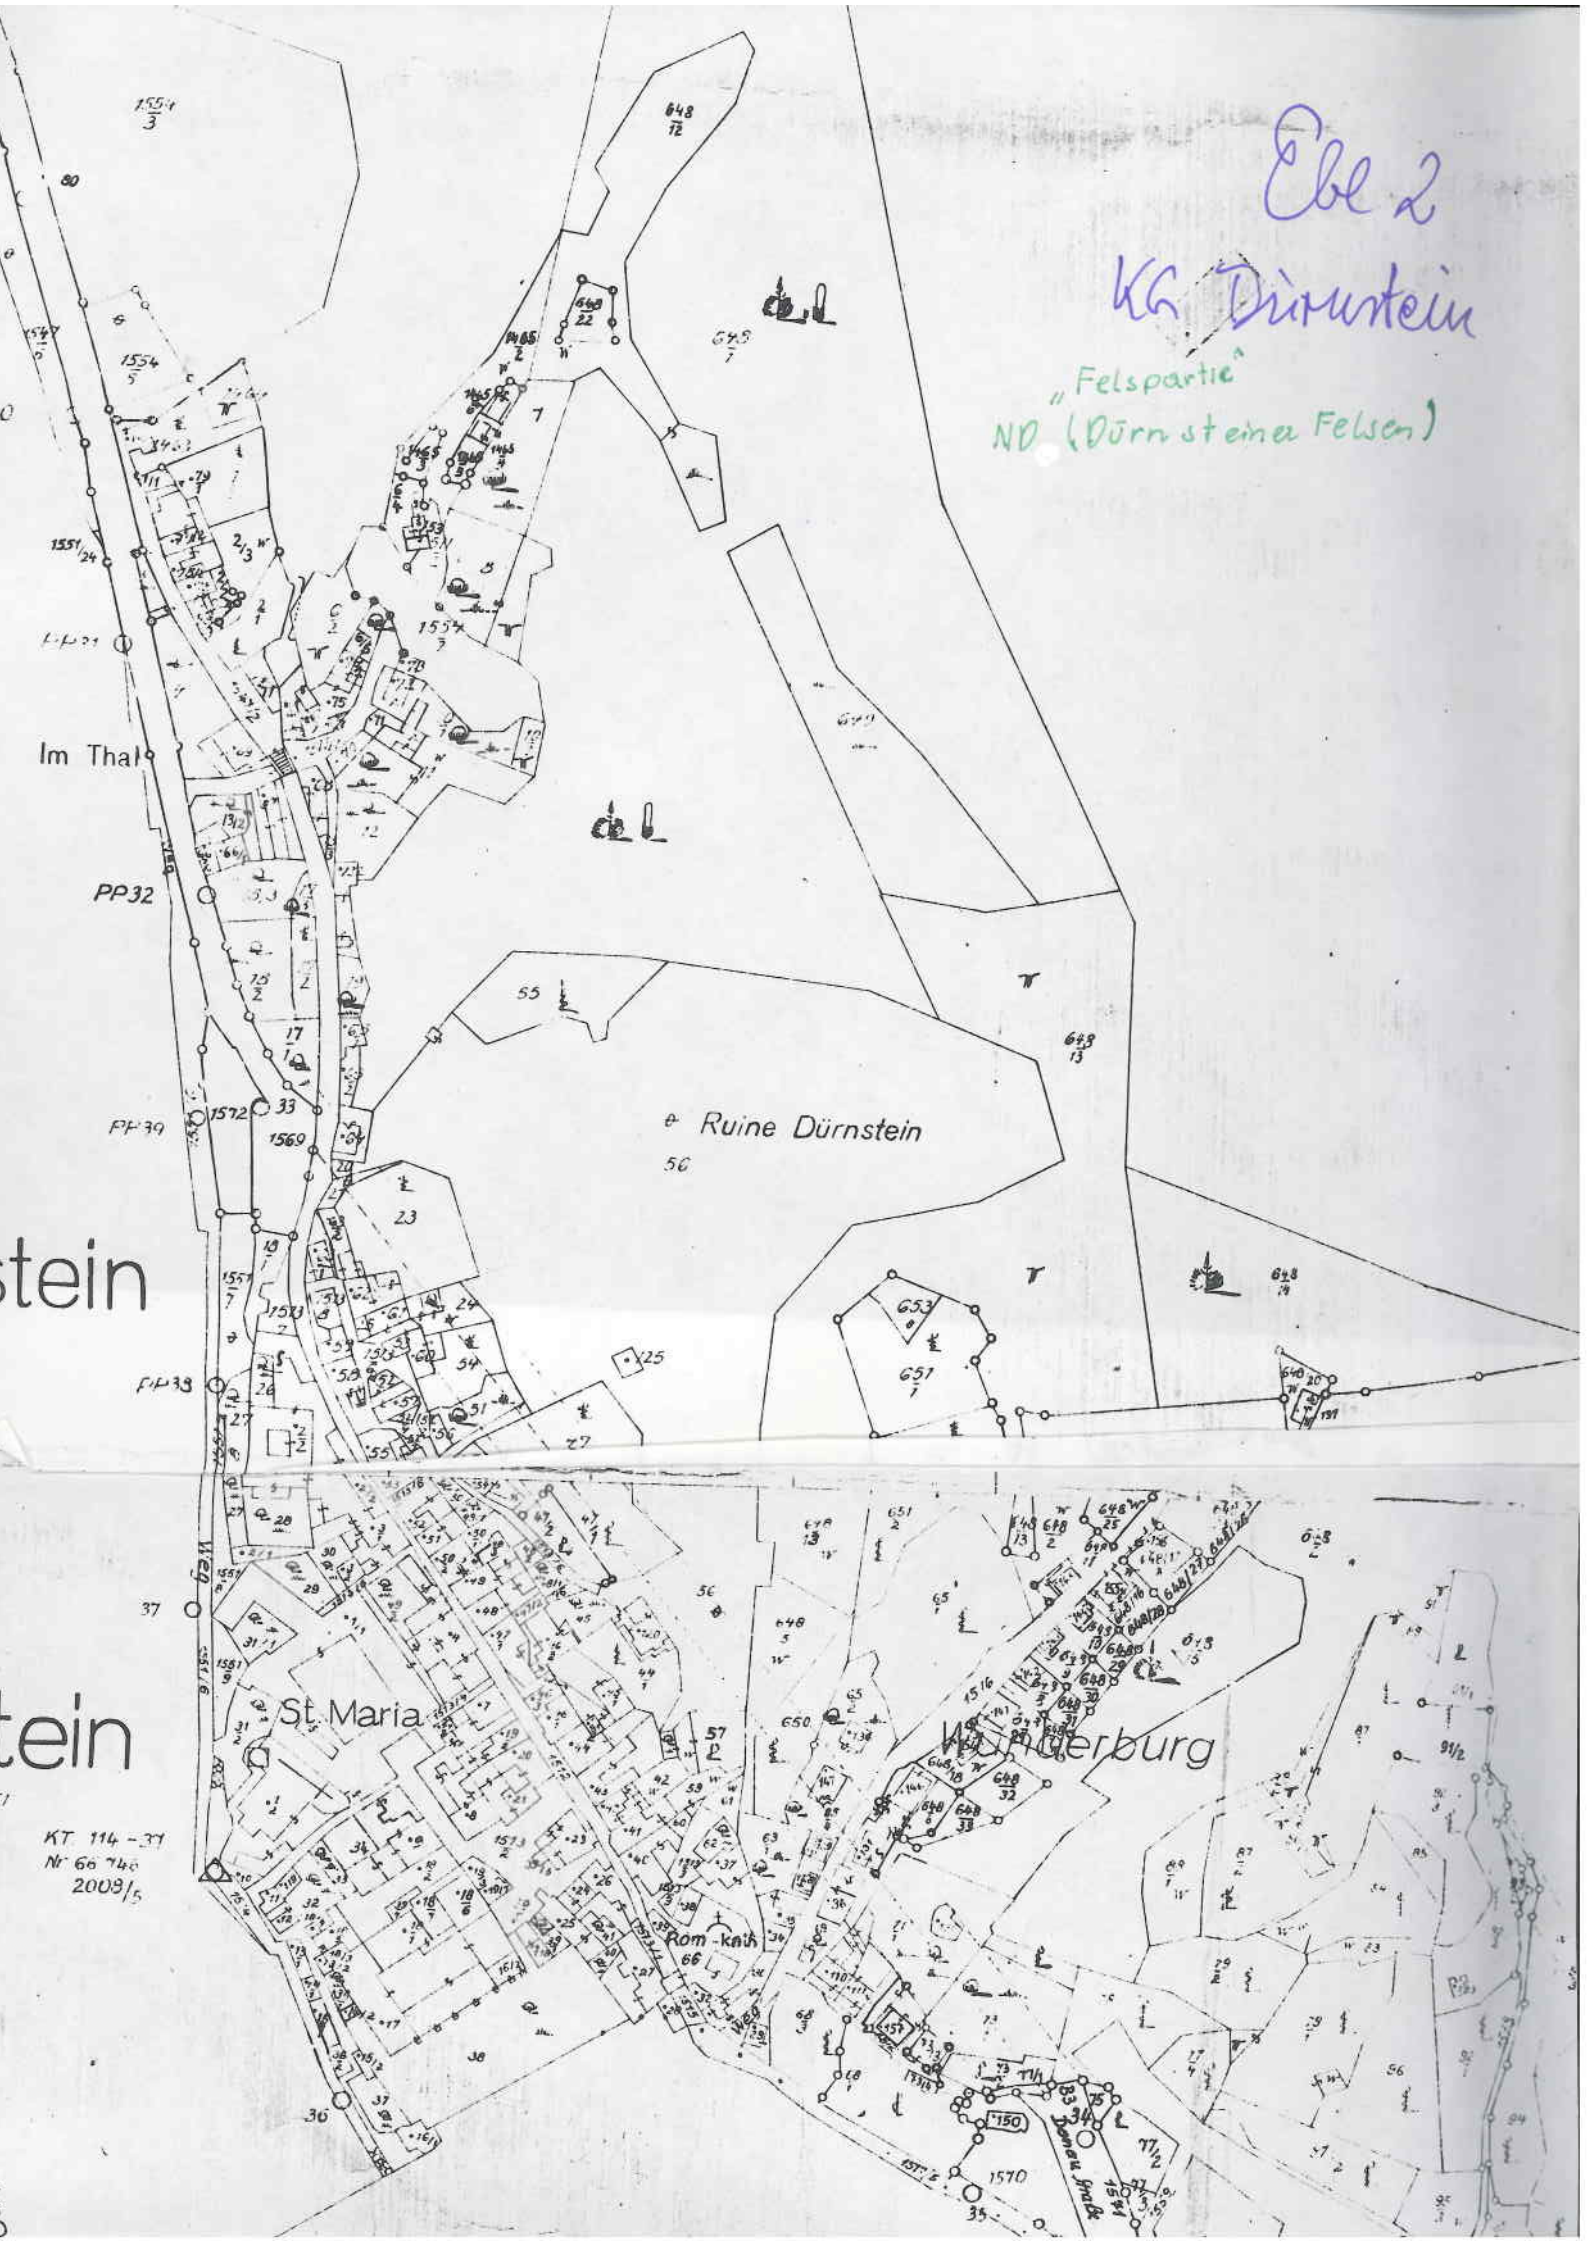

Ebl 2

KG Dürnstein

"Felspartie"
NO (Dürnsteiner Felsen)

Im Thal

PP32

FP39

FP33

+ Ruine Dürnstein
56

stein

stein

St. Maria

Wanderburg

Rom-kath

KT 114 - 37
Nr 60 740
2003/5

36

37

38

39

40

41

42

43

44

45

46

47

48

49

50

51

52

53

54

55

56

57

58

59

60

61

62

63

64

65

66

67

68

69

70

71

72

73

74

75

76

77

78

79

80

81

82

83

84

85

86

87

88

89

90

91

92

93

94

95

96

97

98

99

100