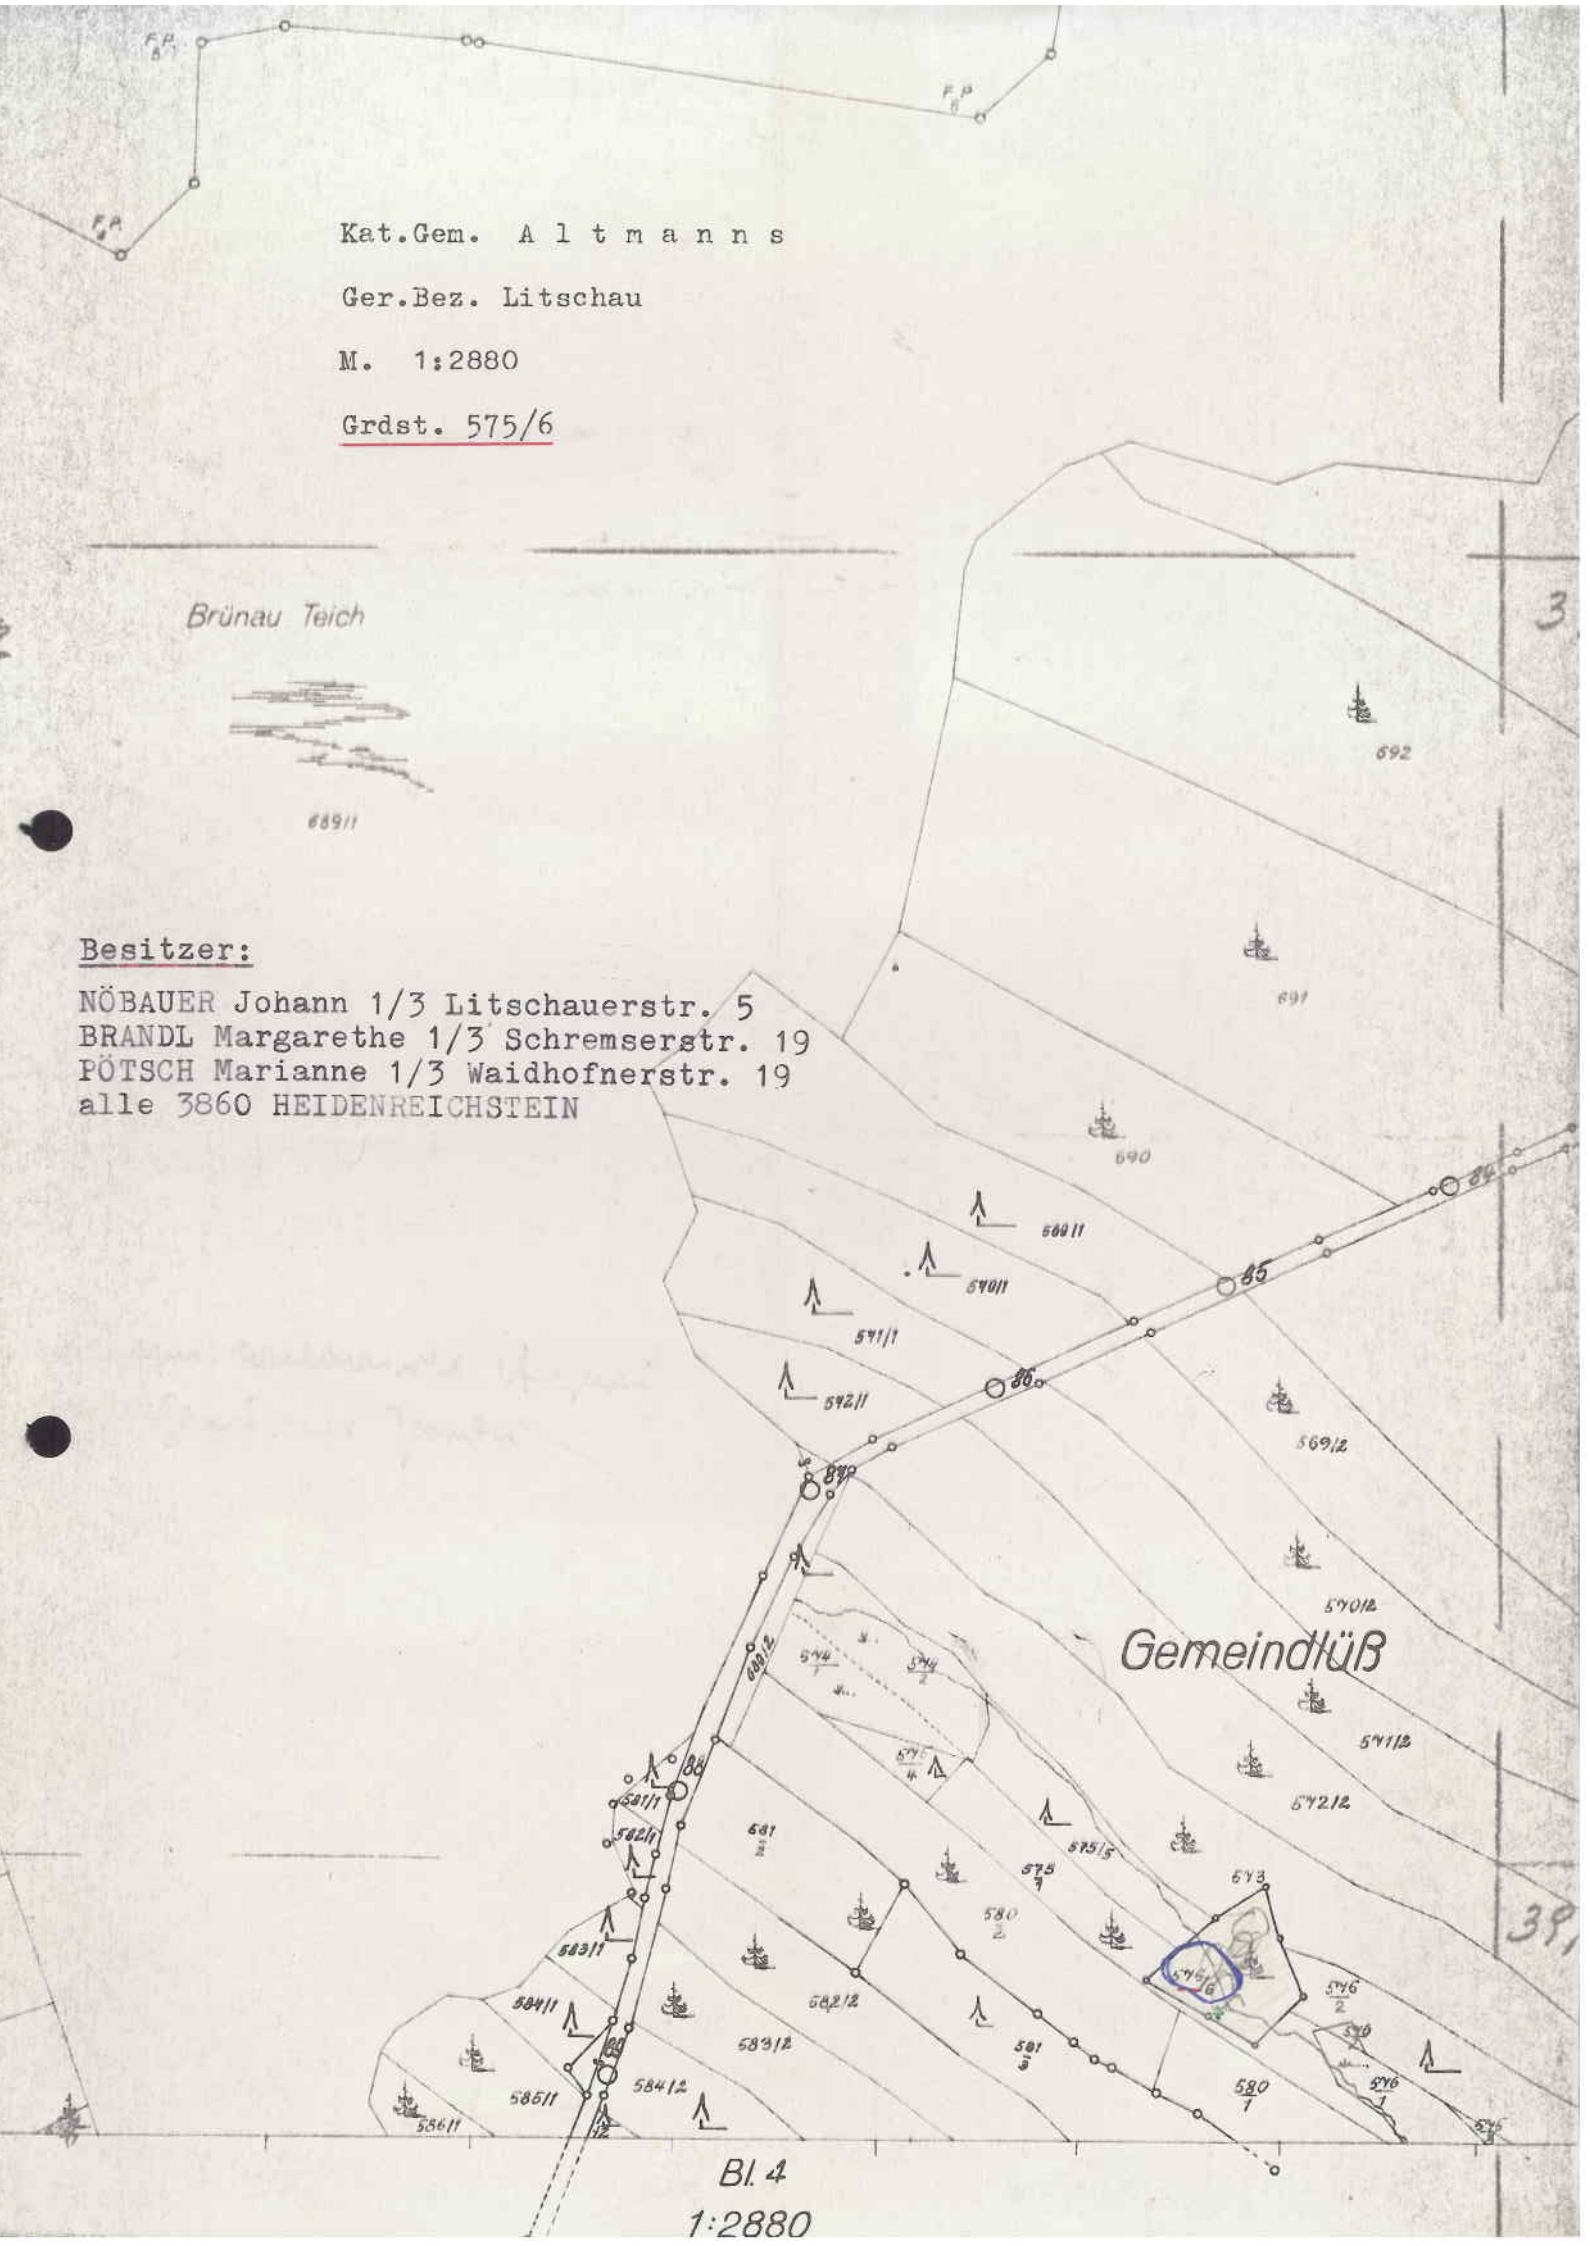

Kat.Gen. A l t m a n n s

Ger.Bez. Litschau

M. 1:2880

Grdst. 575/6

Brünau Teich

689/1

Besitzer:

NÖBAUER Johann 1/3 Litschauerstr. 5
BRANDL Margarethe 1/3 Schremserstr. 19
PÖTSCH Marianne 1/3 Waidhofnerstr. 19
alle 3860 HEIDENREICHSTEIN

Gemeindlöß

Bl. 4

1:2880

Karthage Falschung 21
 3 gelblich-braune
 mit Aufsprüngen
 Ausstrahlungsfeldern
 6 Zellen aus 10
 Folienbildungen 1/20
 ca 10 x 12
 in S 6-7 u } folgt
 in N 2-3 u }

Name (S) auf Karte

Gedenkschrift an
 amerikanischer Komponist James GUYER, 1899-1968
 gewidmet von dem Autor

Name (S) Name aus Falschung
 der für den Zweck verfertigt ist (ca 20 x 30 u)
 Brief ist fertig

Vorher fast gleiche Zusammenfassung
 Systeme nach mit
 Tafeln mit Eintragsfeldern mit folg. Merkmalen
 alle nun auf PE...