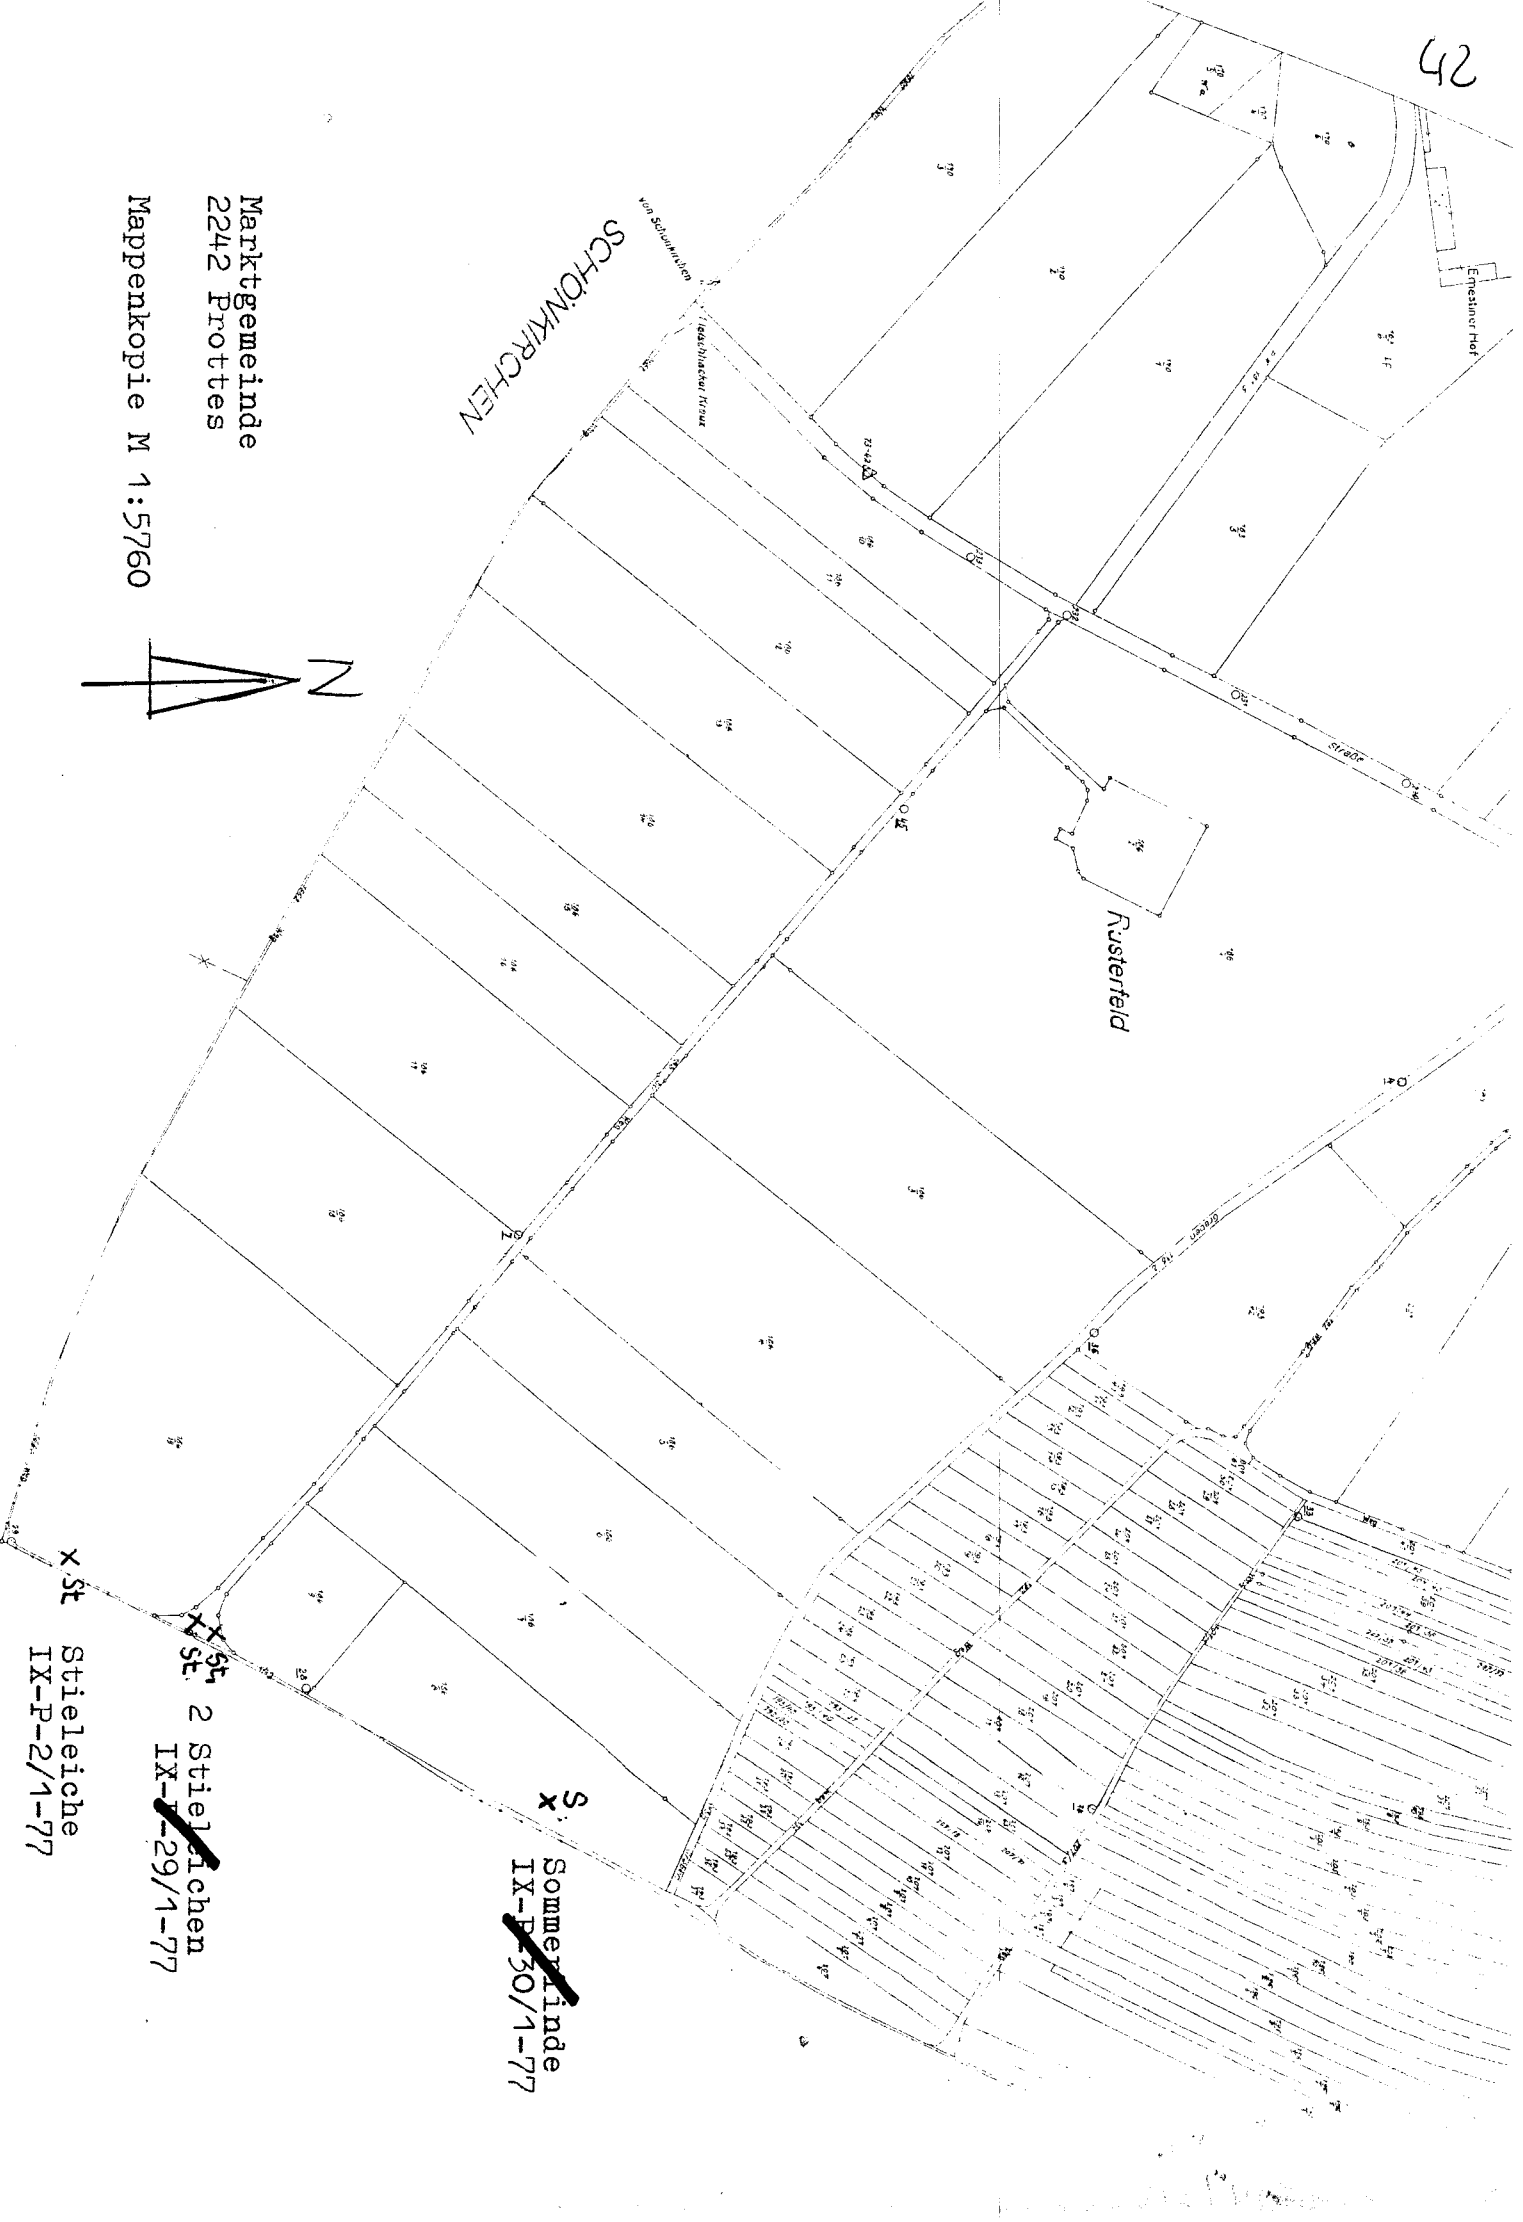

Emmerhof

SCHÖNKIRCHEN

Rusterfeld

Marktgemeinde  
2242 Prottes

Mappenkopie M 1:5760

S  
Sommerlande  
~~IX-P-30/1-77~~

X St  
2 Stieleichen  
~~IX-P-29/1-77~~

X St  
Stieleiche  
IX-P-2/1-77