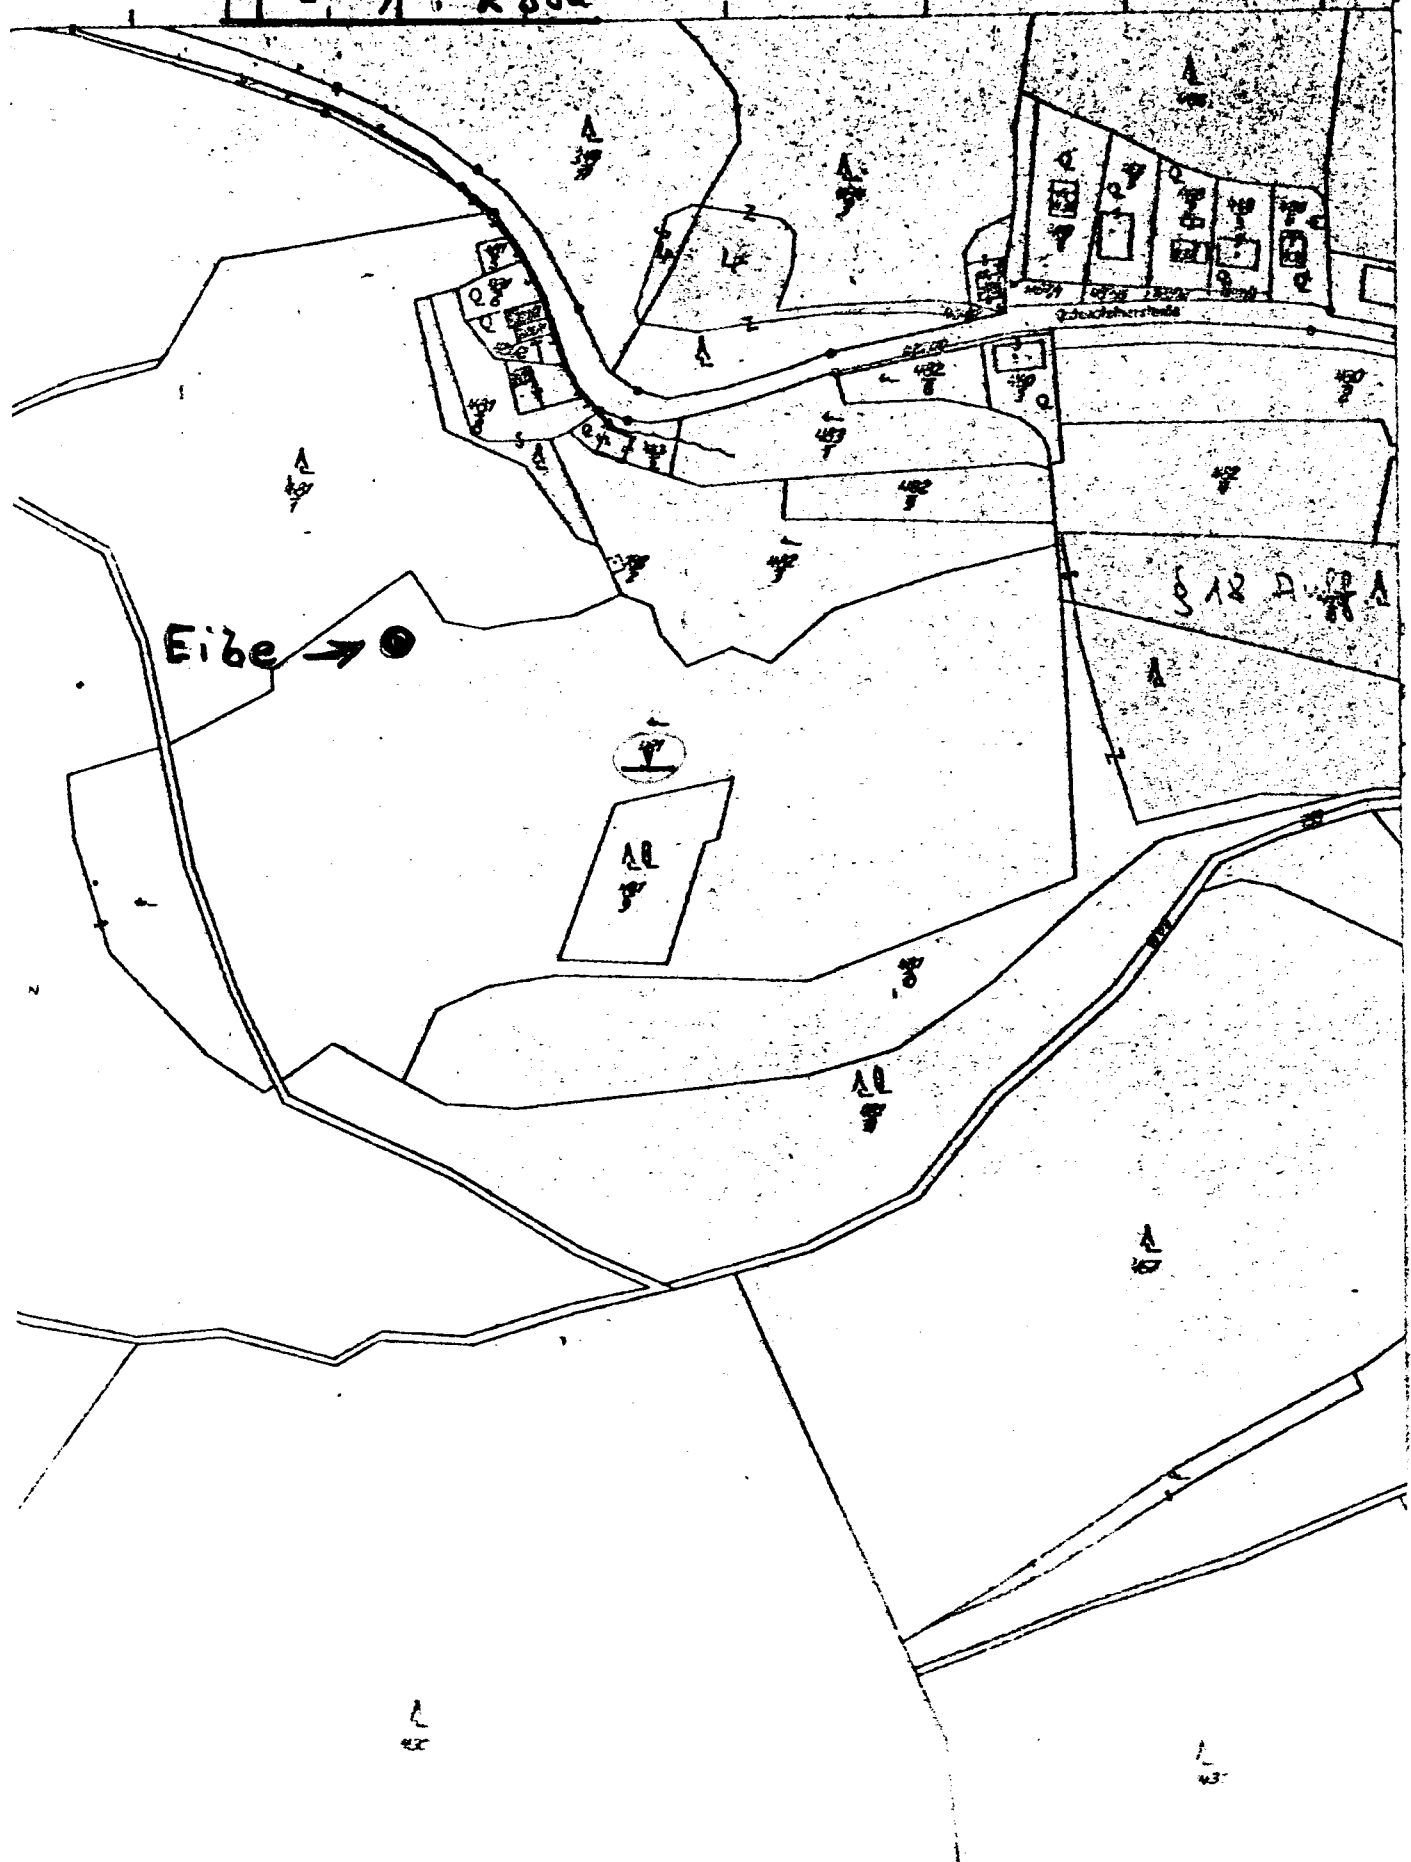

Standort d. Naturdenkm. Nr. 20

Eibe (*Taxus baccata*) zweistämmig

Katastr

KG. Pottenstein, Parz. Nr. 481/3 Lw.

M = 1 : 2880

Gemeinde Pottenstein

Bl. 75 u. 76 1:25.000

• Eibe vierstämmig  
Zwei