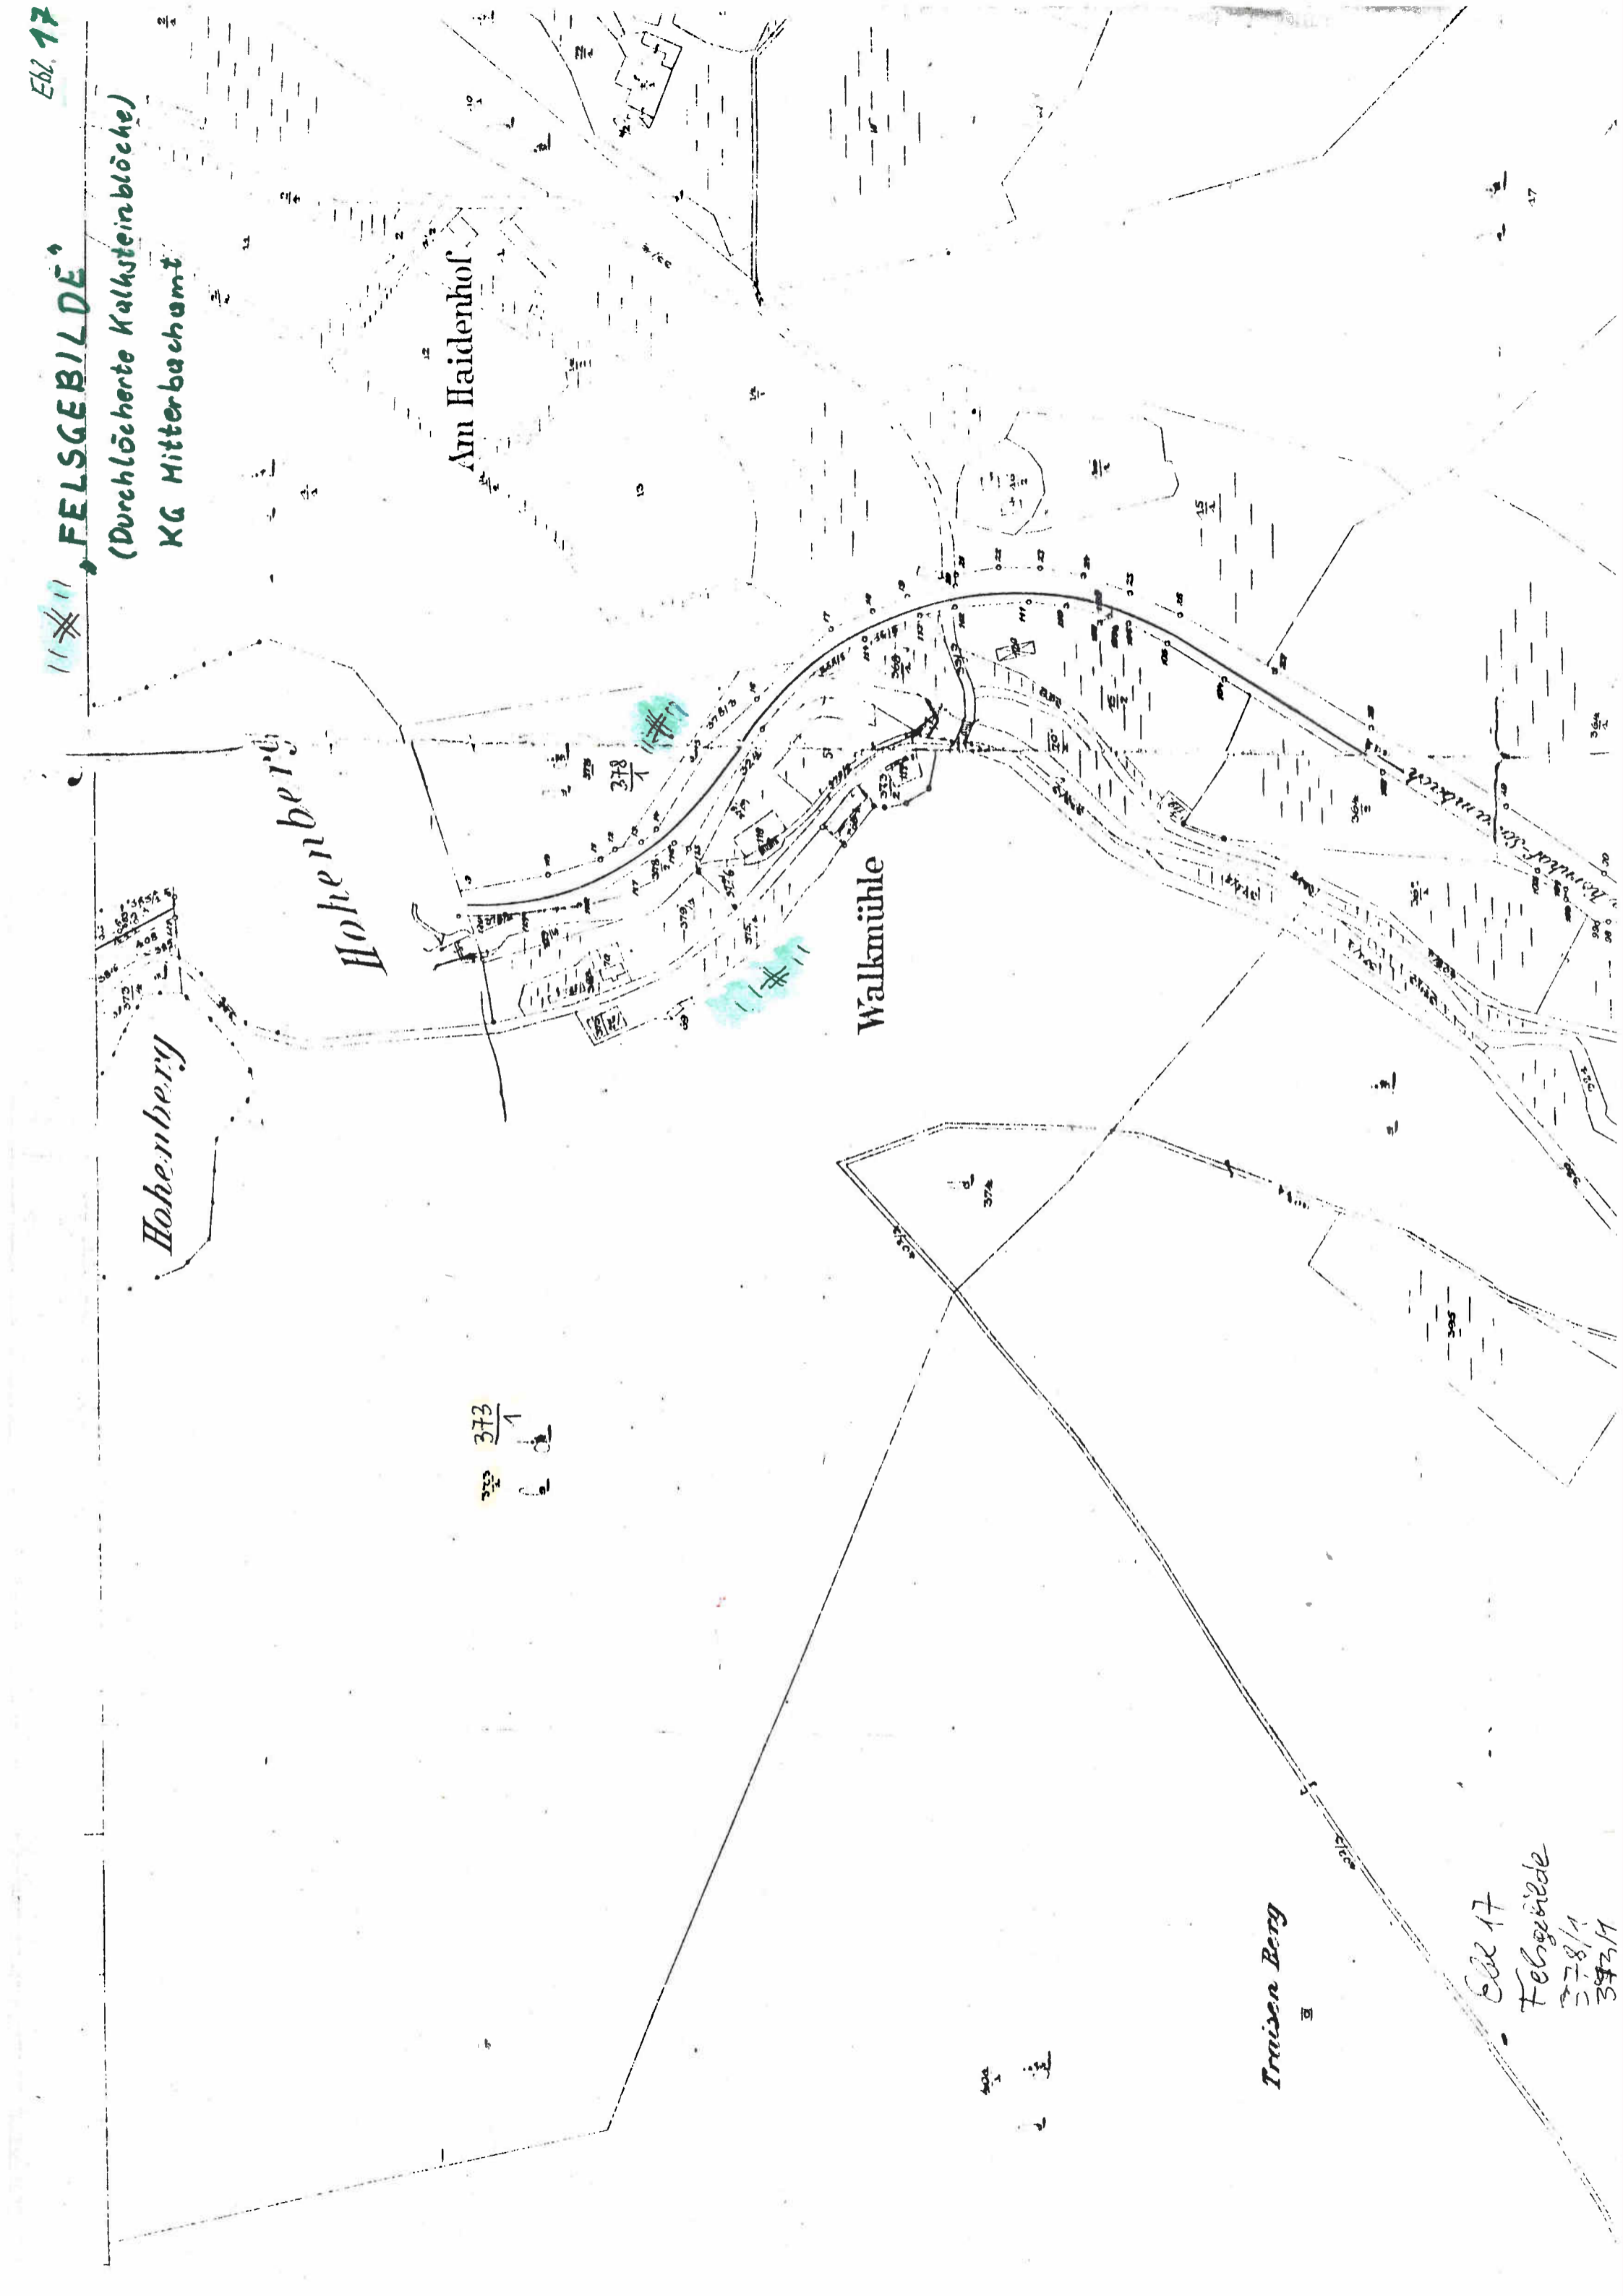

FELSGEBILDE

(Durchlöcherter Kalksteinblöcke)
KG Mitterbachamt

Hohenberg

Hohenberg

Am Haidenhof

Walkmühle

Traxen Berg

373
1

Bl. 17
Felsgebilde
378/1
373/1

" F E L S G E B I L D E "

(Durchlöcherte Kalksteinblöcke)

KG Mitterbachamt

Legende:

1. Linde in Kernhof
2. Zwei Eschen in Kernhof
3. Tanne in Kernhof
4. Kalksteingebilde in Amt-Mitterbach

St. Egid am Neuw., den 26. März 1940.

Keilinger, Zos.

" F E L S G E B I L D E "
(DURCHLÖCHERTE KALKSTEINBLÖCKE)
KG Mitterbachant