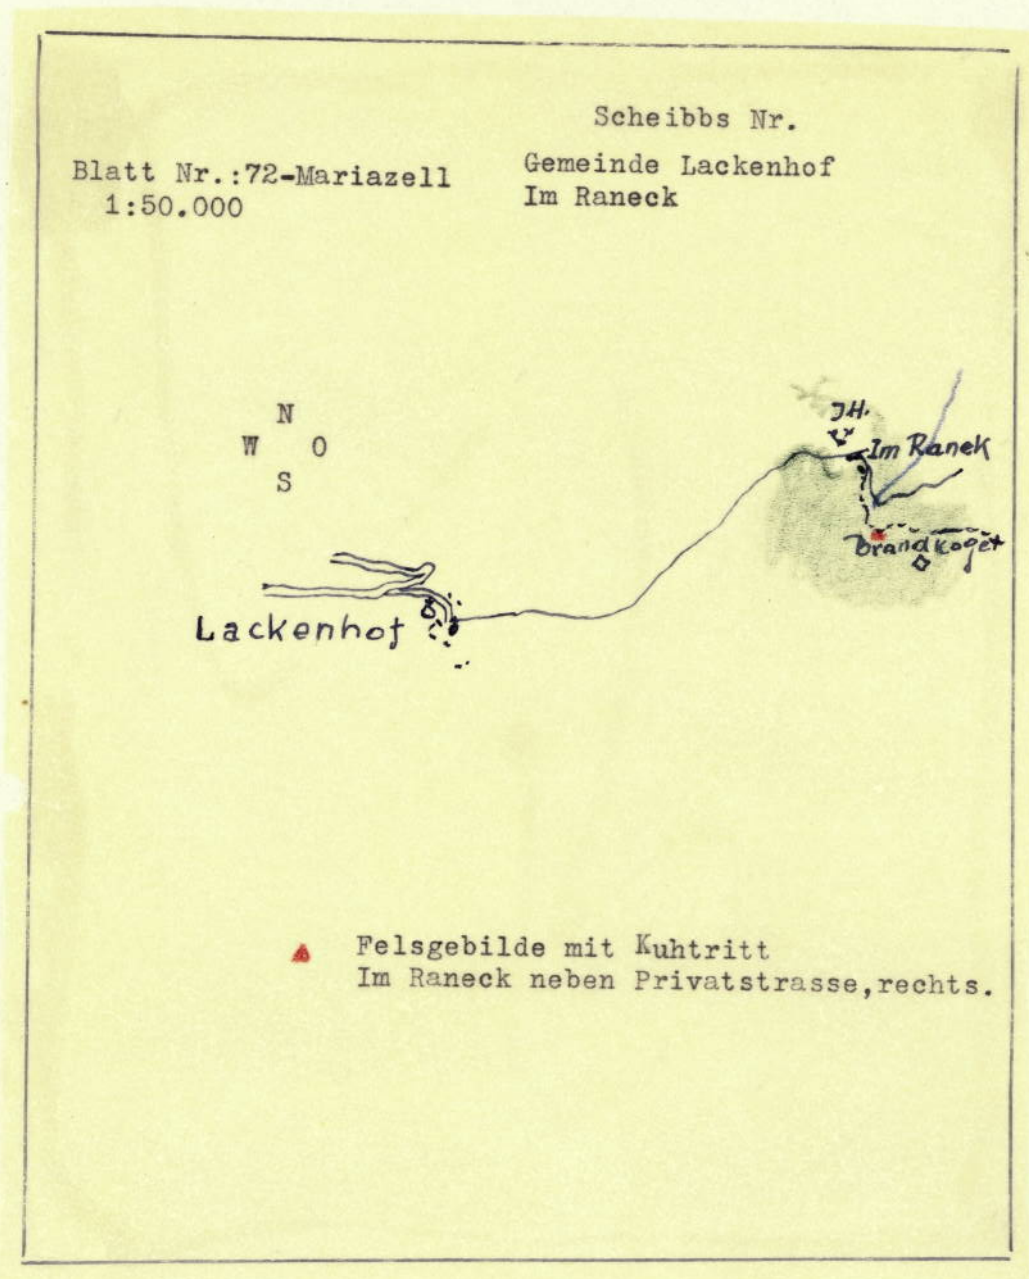

## FELS GEBILDE " KUHTRITT "

KG Lackenhof

Naturdenkmal Postzahl SB- **078**  
Bezeichnung **Kuhtritt – Felsgebilde in Raneck**  
Grundstück Nr. **166/2**  
KG **Lackenhof**

Verortung

- manuell d. Skizze auf i-map-Ausdruck
- Koordinaten **665479.1 / 304737.9**