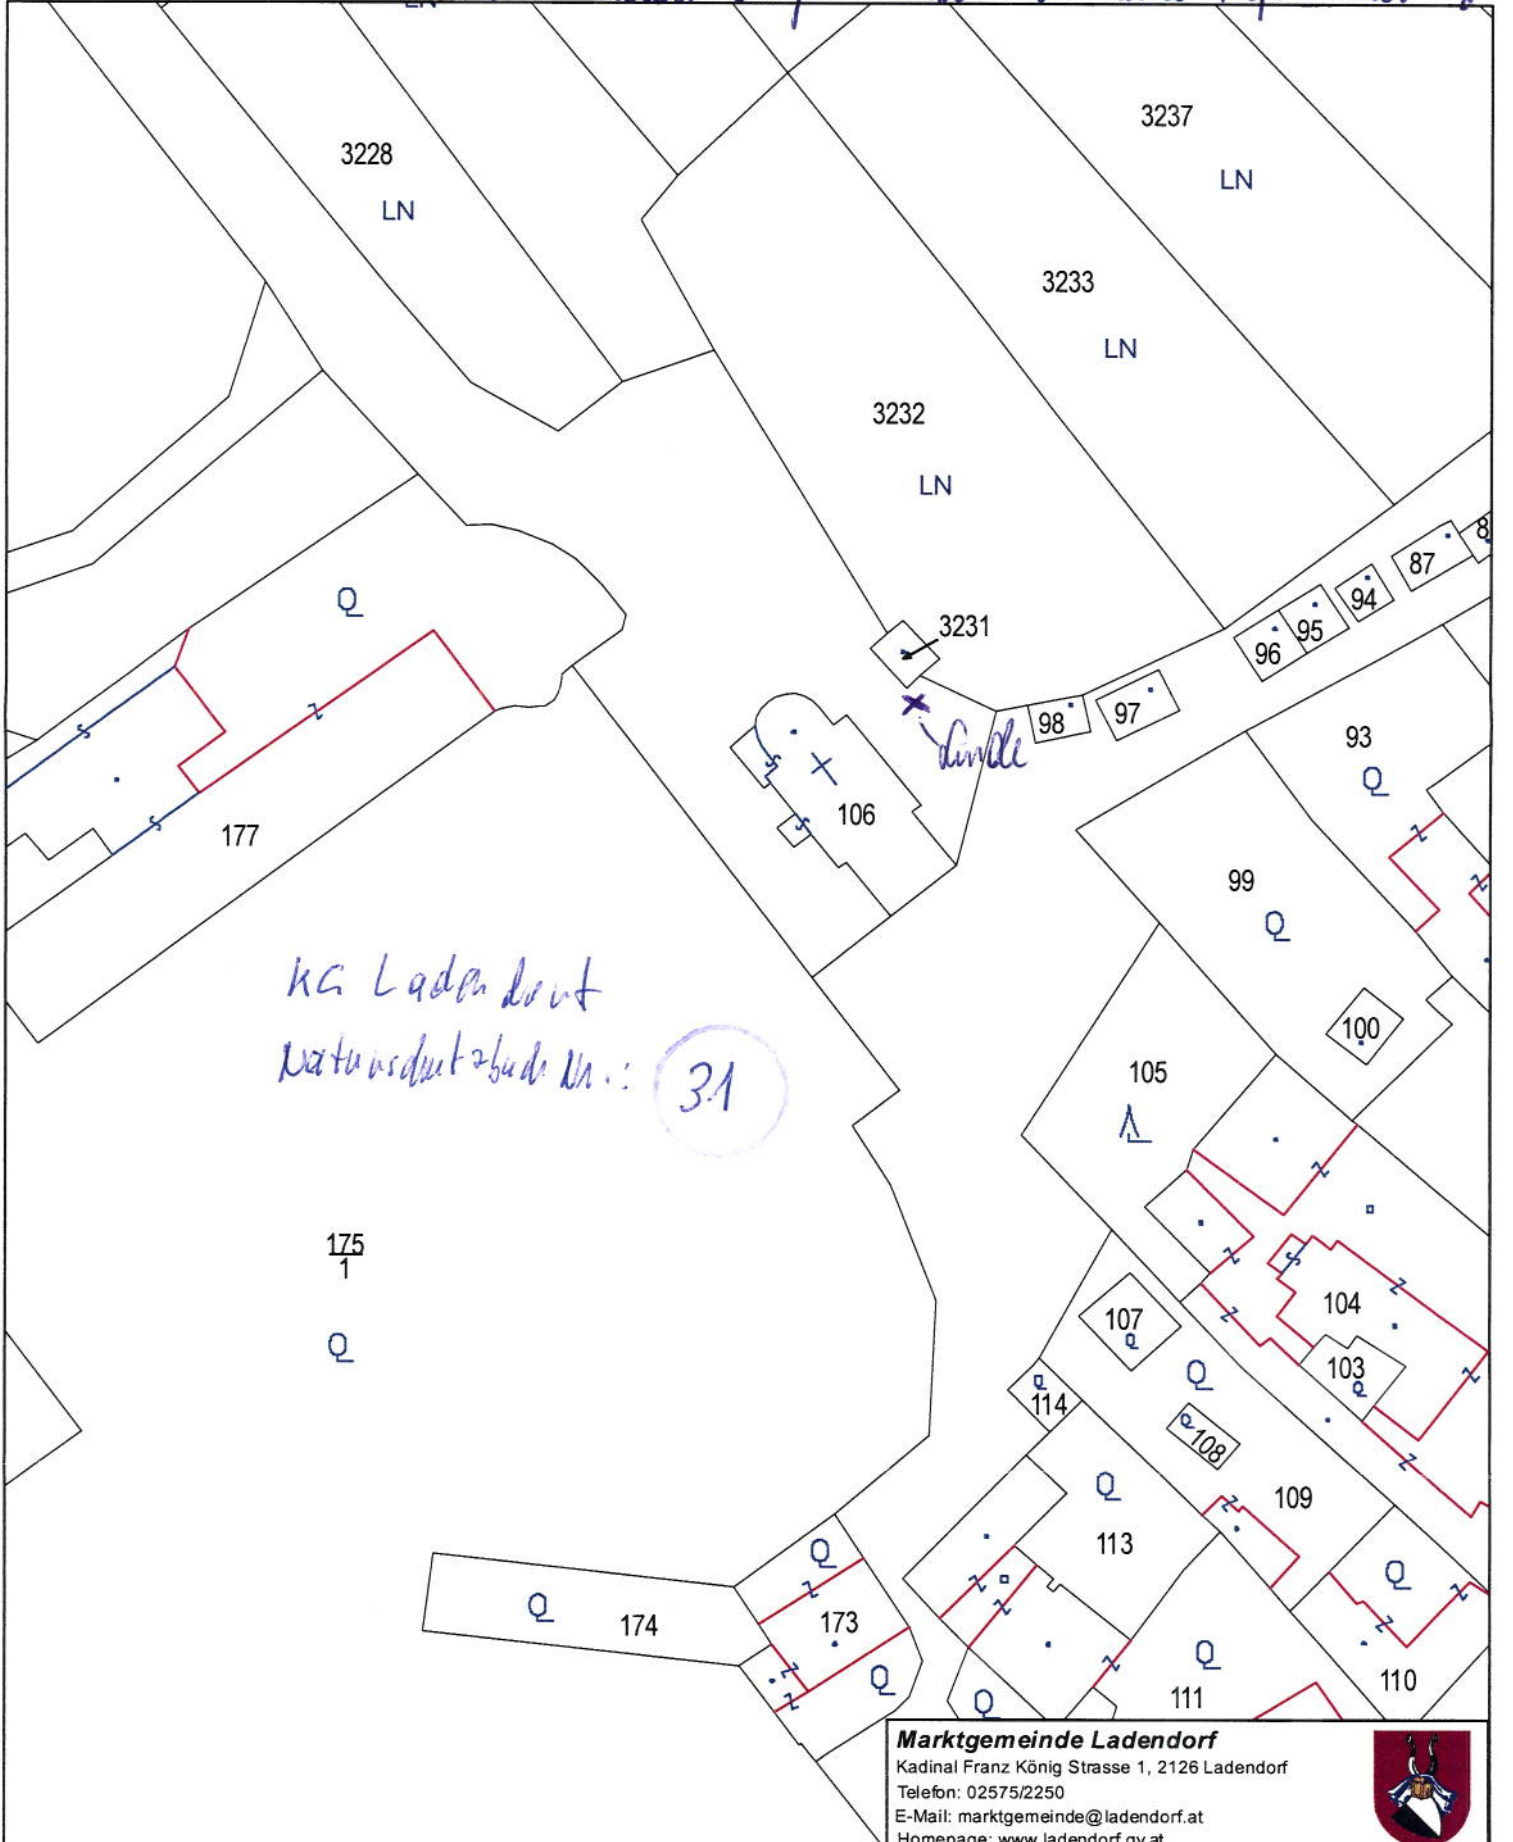

B.H. Mistelbach
Gemeinde Ladendorf
1 Sommerlinde

N
W O
S

Sreckel Wald

Linnen Wald

1:75.000
Bl. 4557

• 1 Sommerlinde

Kirche Ladendorf - Linde hat keine Tafel mehr!

KG Ladendorf
Wohnungsdruck Nr.: 31

Marktgemeinde Ladendorf
Kardinal Franz König Strasse 1, 2126 Ladendorf
Telefon: 02575/2250
E-Mail: marktgemeinde@ladendorf.at
Homepage: www.ladendorf.gv.at

Lageplan

Plotdatum: 1.4.2010 Maßstab: 1:1.000

HINWEIS: Rechtsanspruch aus dieser Darstellung nicht ableitbar!
Kataster: (c) Bundesamt für Eich- und Vermessungswesen (BEV)