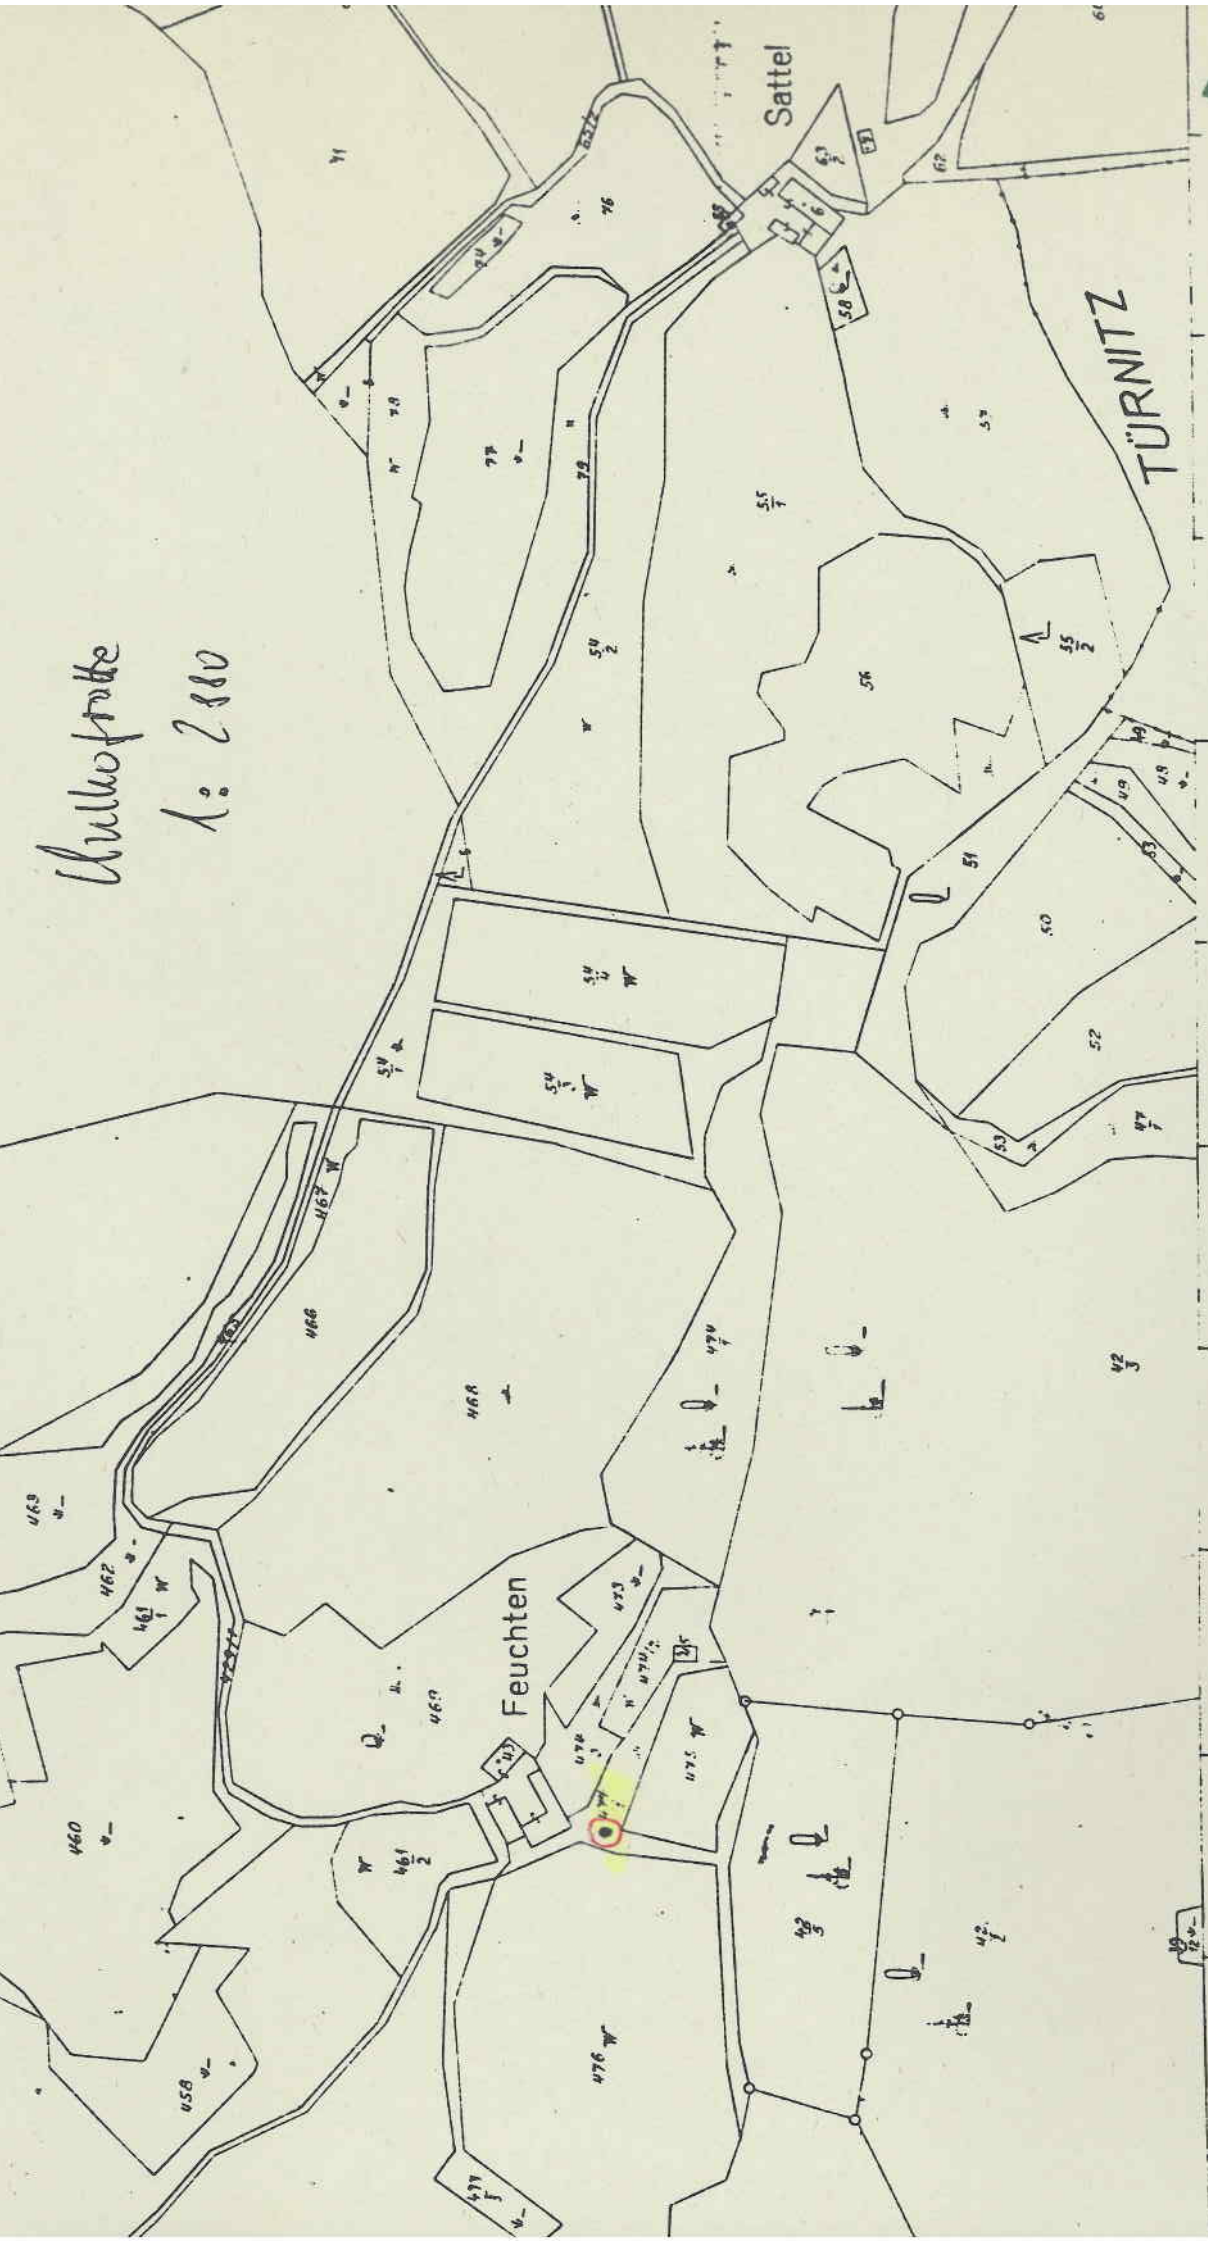

Ullhofrotte  
1: 2880

5  
1 KORNELKIRCH  
(DIRNDLSTAUBE)  
KG Anhofrotte

17. FEB. 1988

VERMESSUNGSAMT ST. PÖLTEN  
Praterstraße 37, 3100 St. Pölten  
Telephon (0 27 42) 63 0 44

Partz: 477/3

Ell 5

1 Kornelkirch