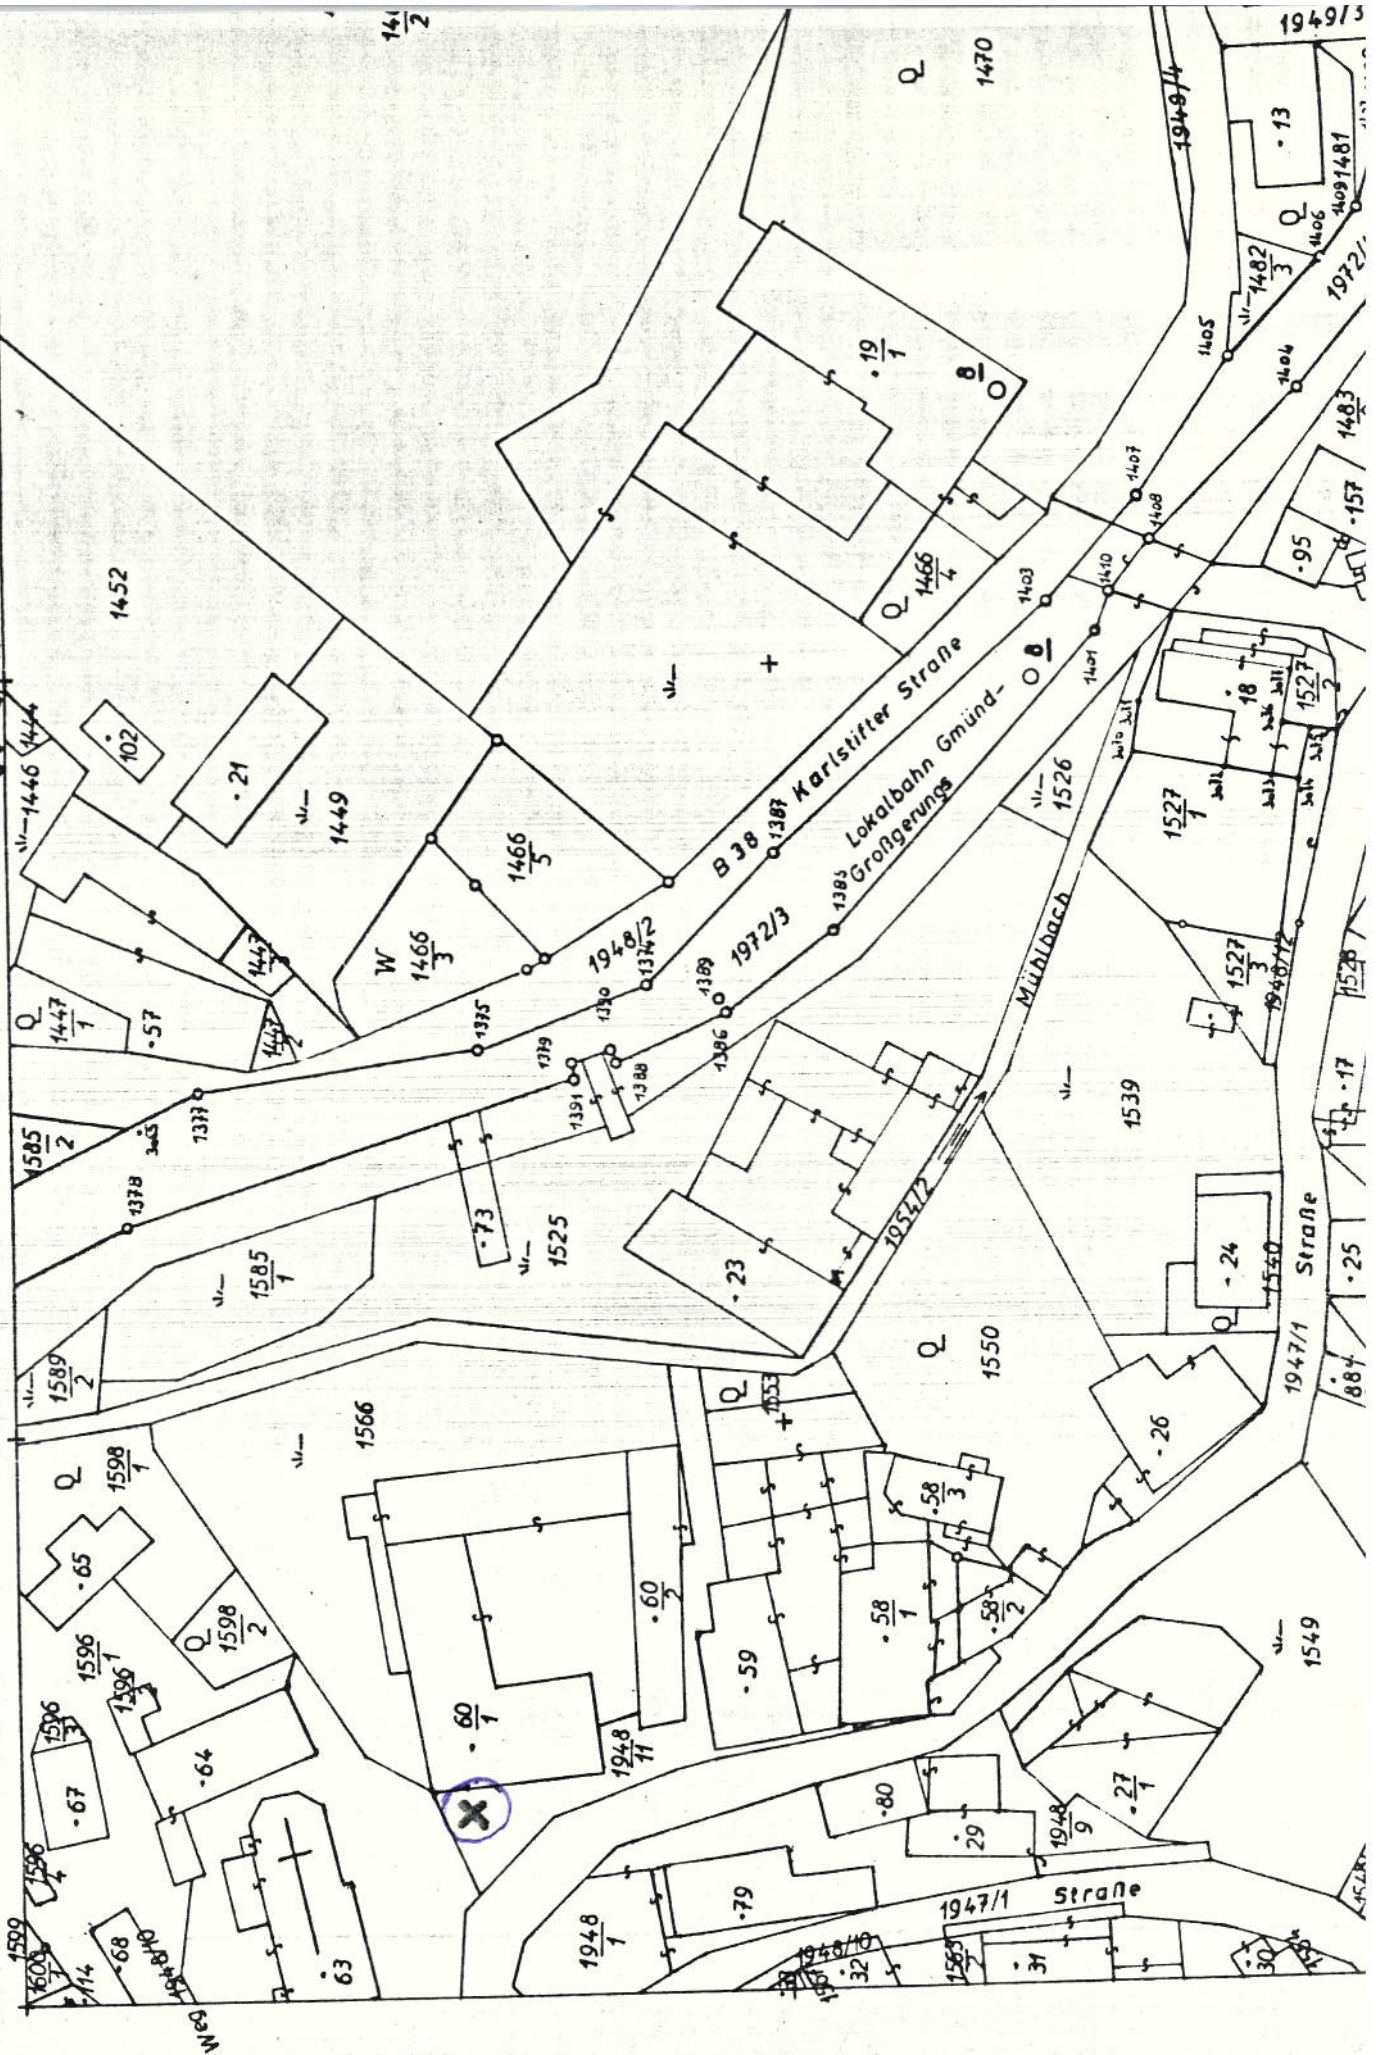

6539-59/2

X Standort Linde

607

6539-59/2

Standort Linde

Bl. 7

59

Bl. 2

O.B.B. (Lokalbahn)

Kreuzlübe

Hausgärten

Langschlag

Großgörs

Ortsr.

19-4554/W

Straße

Straße

Straße

Straße

Straße

Straße

Straße

Straße

Straße

Straße

Straße