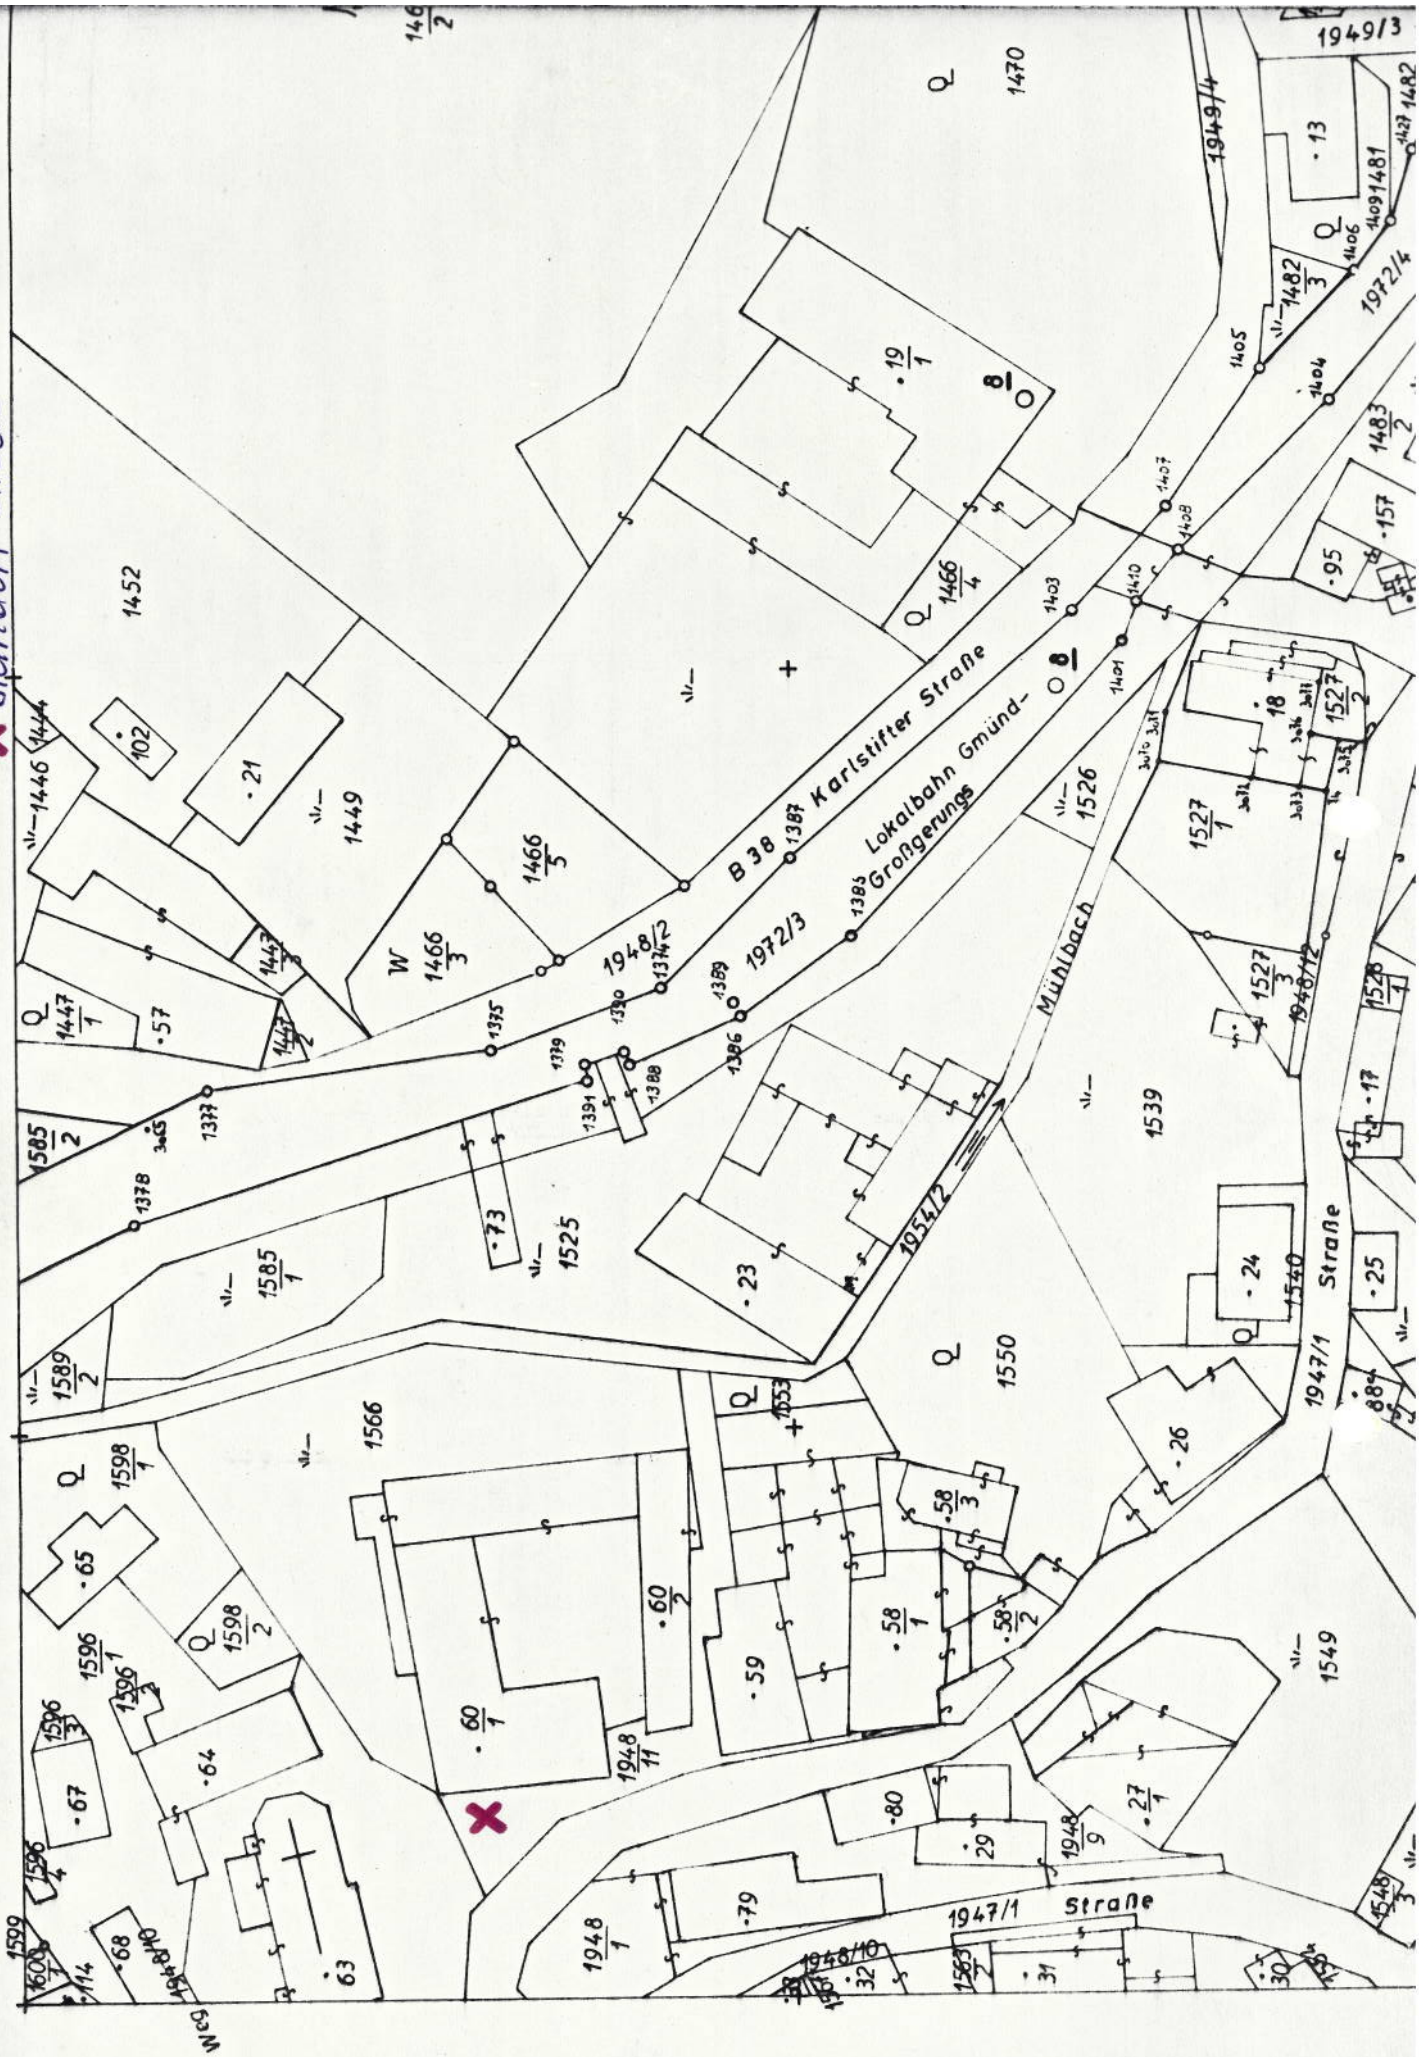

6539-59/2

X Standort Linde

607

6539-59/2

Standort Linde

Bl. 7

59

Bl. 2

O.B.B. (Lokalbahn)

Kreuzlübe

Hausgärten

Langschlag

Großgörs

Ortsr.

19-4554/W

Straße

Straße

Straße

Straße

Straße

Straße

Straße

Straße

Straße

Straße

Straße