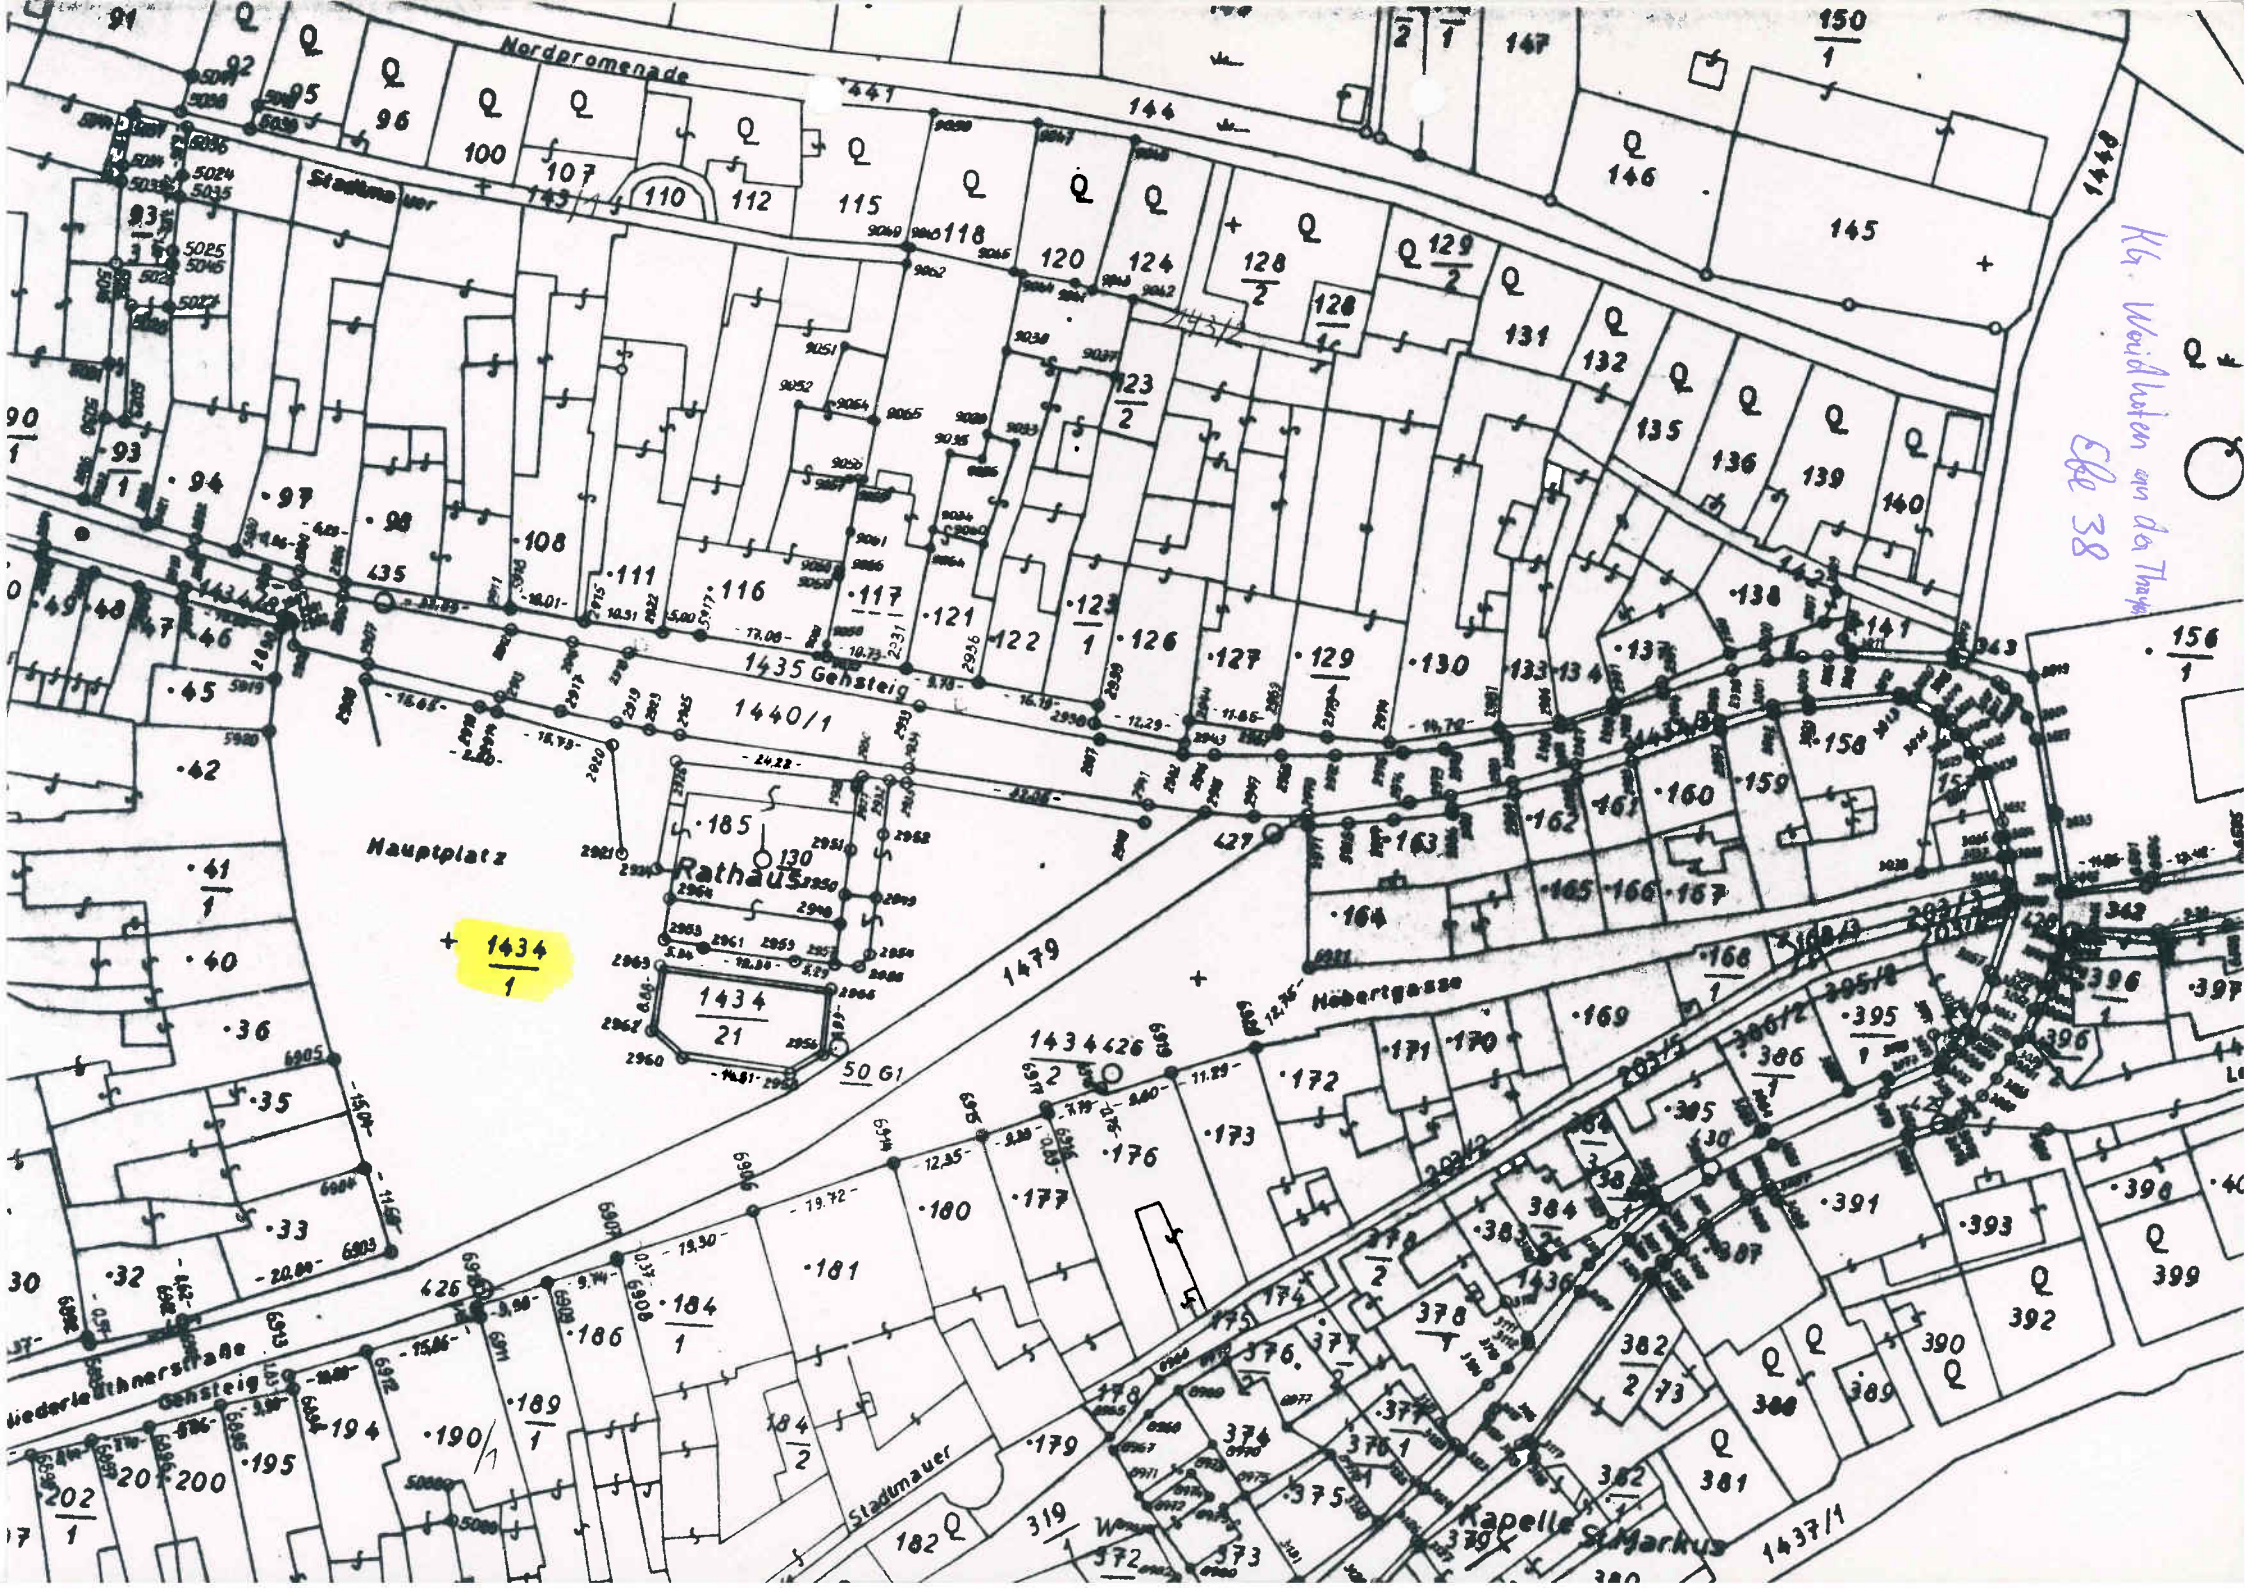

Waidhofen a.d.Thaya Nr.38

Gemeinde Waidhofen a.d.Thaya

Blatt Nr. 8 - Waidhofen a.d.Th.
1:50.000

N
W O
S

2 Linden bei der Dreifaltigkeitssäule

Nordpromenade

Stadtmauer

Hauptplatz

+ 1434 / 1

Rathaus

1434 / 21

Höbertgasse

Stadtmauer

Kapelle St. Markus

Kf. Weidhuten am der Thurn
Eile 38