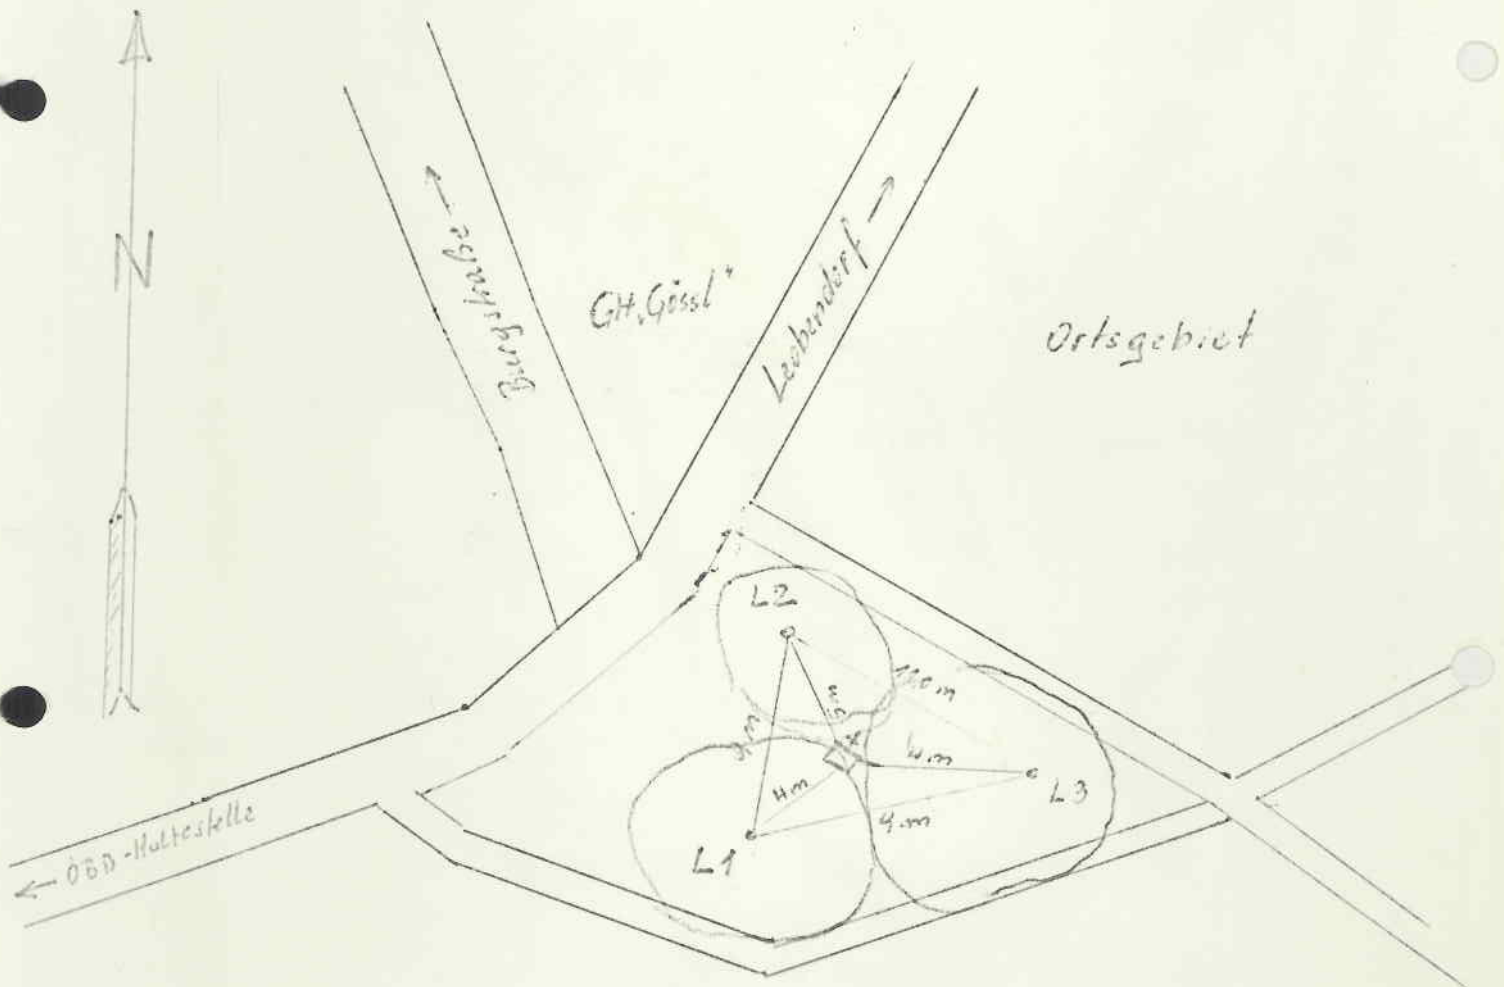

BEZIRKSHAUPTMANNSCHAFT KORNEUBURG

BEZIRKSFORSTINSPEKTION FÜR DIE POLIT.
BEZIRKE KORNEUBURG UND TULLN

2100 Korneuburg, am
Bankmannring 19, Tel. (0 22 62) 2727

Zl. XIV:zu IX-L-47.-1973

Betrifft: *Lage-skizze; Naturdenkmal;*

KG. Leobendorf; Parz. 1146/1; Gemeindeförderung;

„Burg Kreuzenstein“

□ „Armeniuskapelle“

L1 = Linde Nr. 1

Handwritten signature