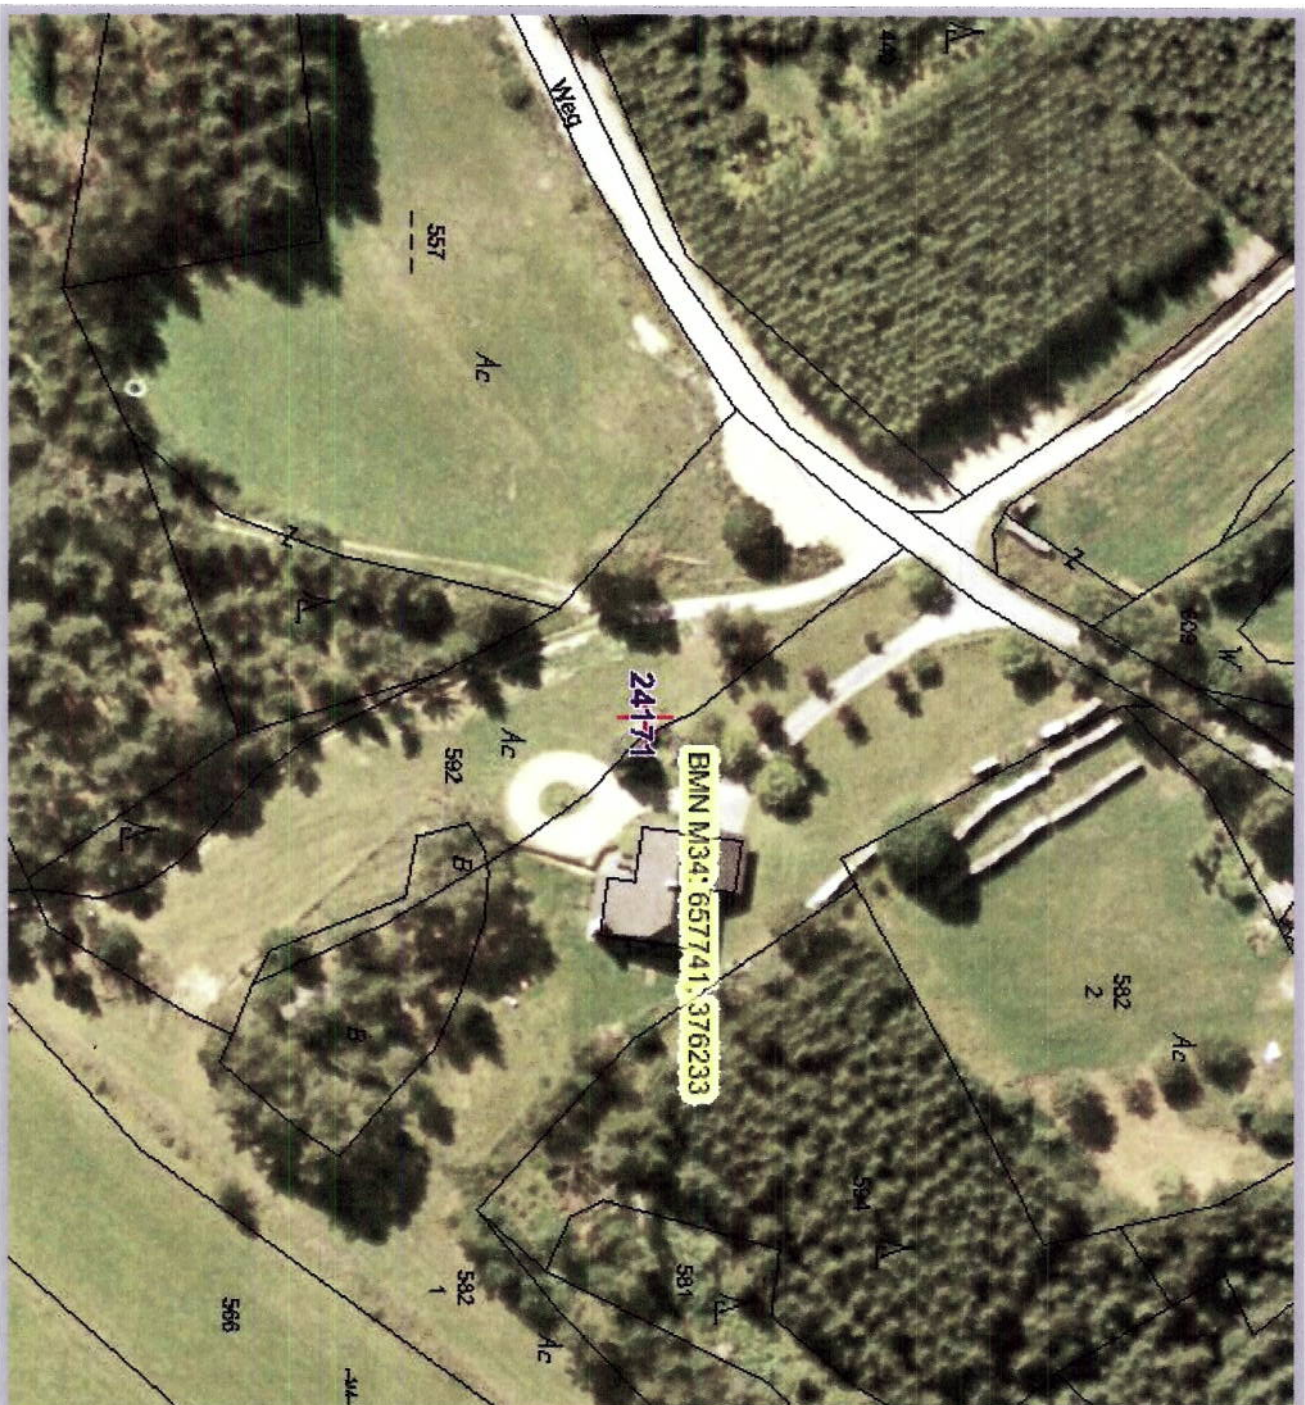

O P F E R S T E I N

MGde. Rappottenstein

Elle 18

Bruckhoffeld

-31/4

Hofstädter Feld

P: 580 ?

AMT DER NÖ LANDESREGIERUNG

Kataster

Legende:

- G Nummer
- S Nummer
- U Nummer
- Nutzungssymbole
- sonst. Beschriftung
- Wügel
- Gratkataster
- Nutzungslinien
- DKM Grundstück
- Katastralgemeinde
- Nummern

Quellen:
Amt der NÖ Landesregierung, BEV 

Erstellt am: 12.02.2010
Bearbeiter: Ofc Resch
Abteilung:
Verwendungszweck: Natursdenmal
Qualität: 9b/dpi
Verweiligung nur mit Genehmigung des Urhebers

Ep 18