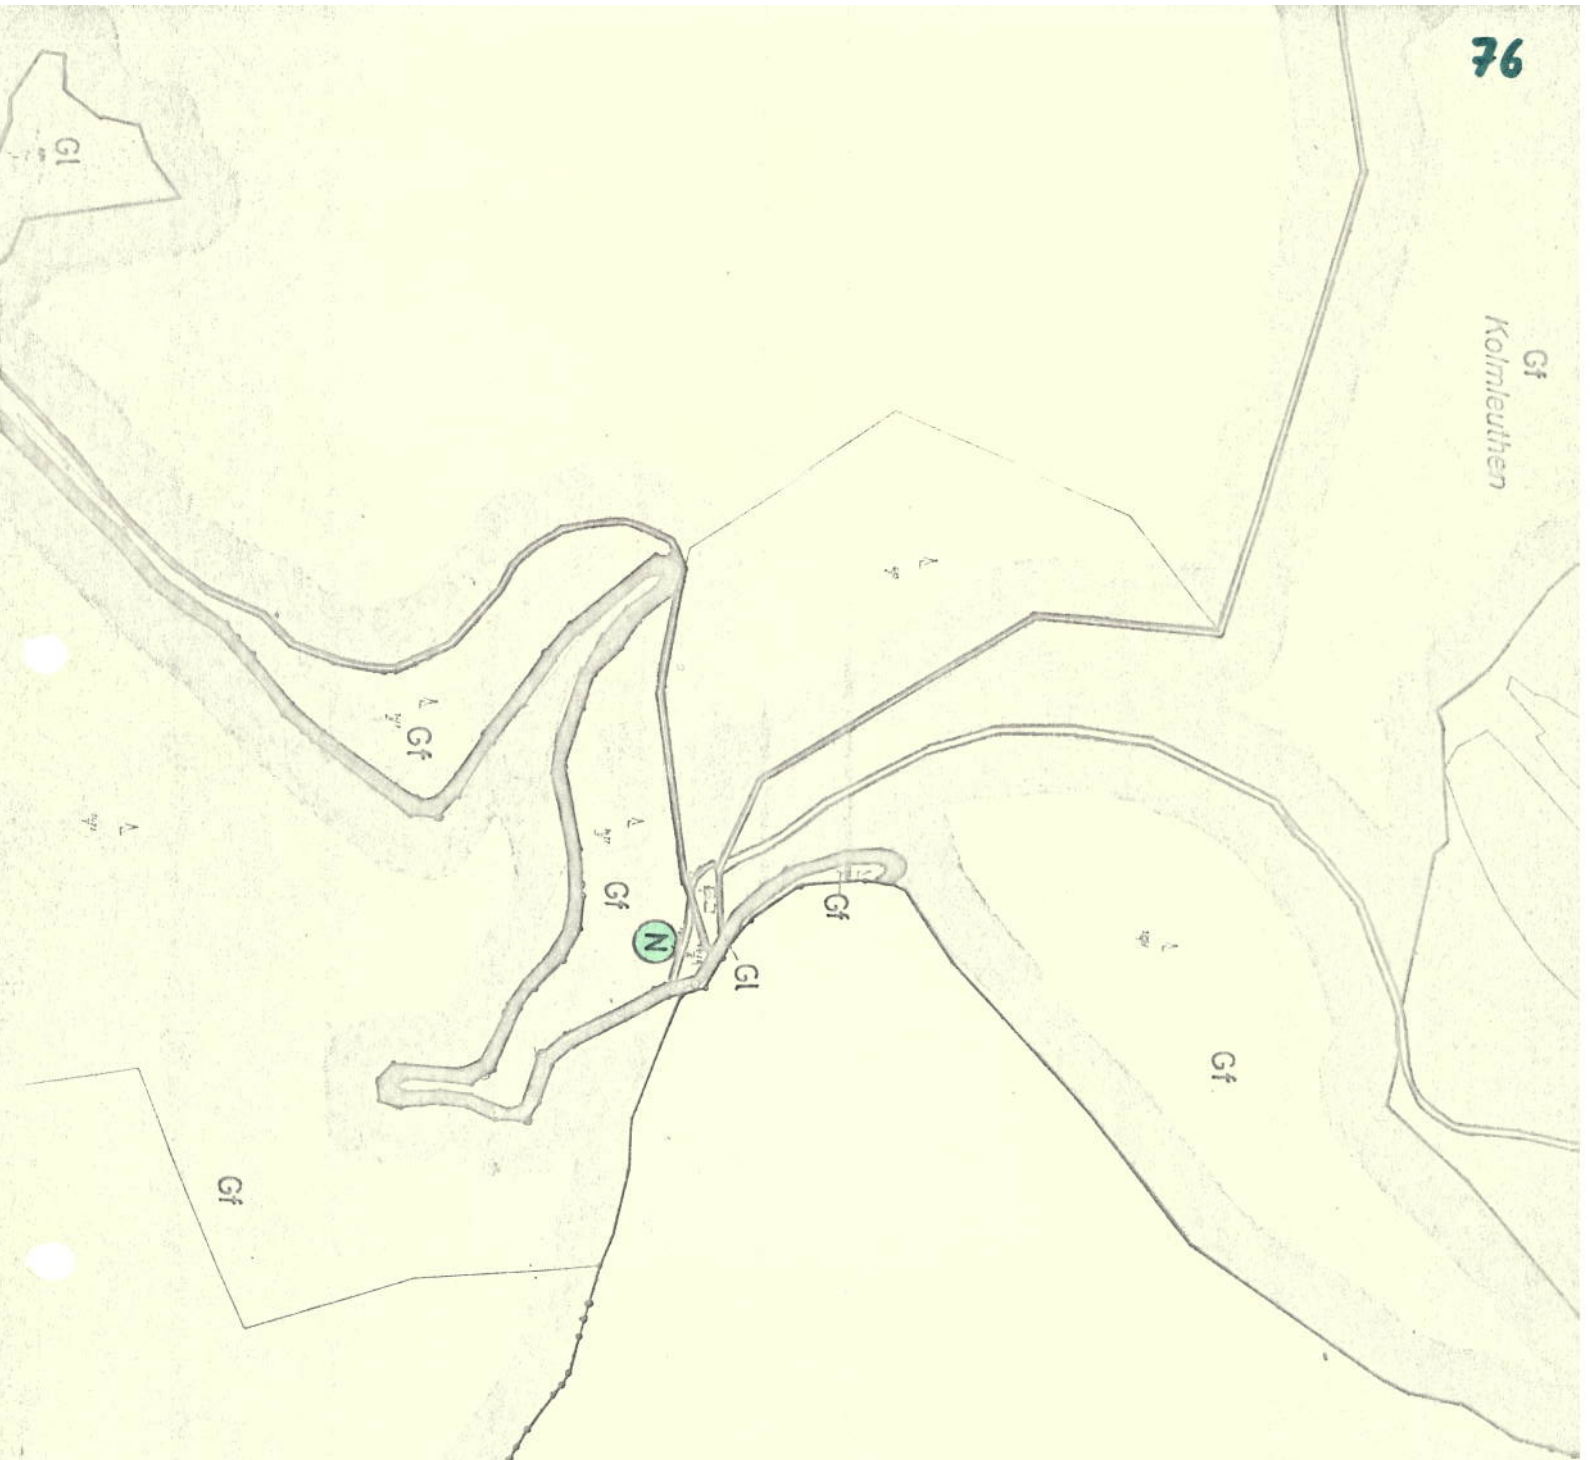

76
~1:500 / Jam

Gf
Kolmleuthen

LACERPLAN

1: 5000

ca. MUGGENDOBF

2 SCHWARZFUCHSEN
mit BLUSTOCK