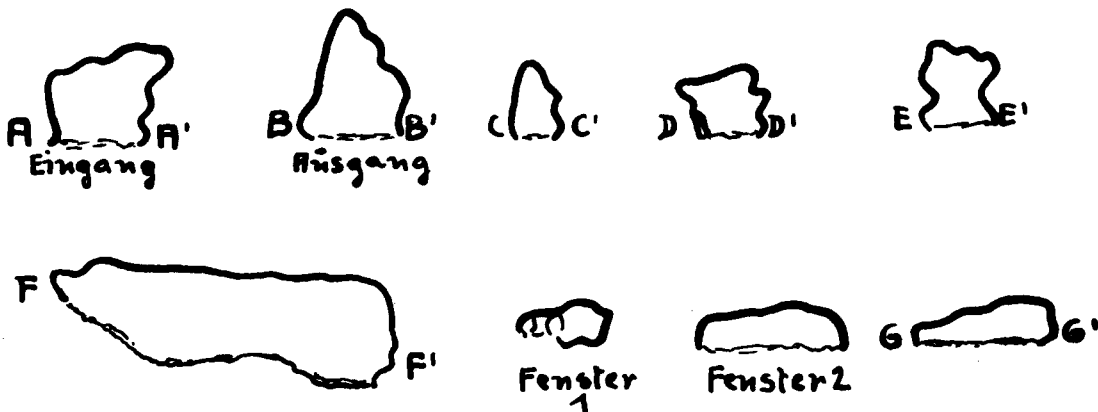

# EINÖDHÖHLE (c. 370m) bei PFAFFSTÄTTEN

Grundriß

Maßstab

## QUERPROFILE

Dr. F. Waldner 1932