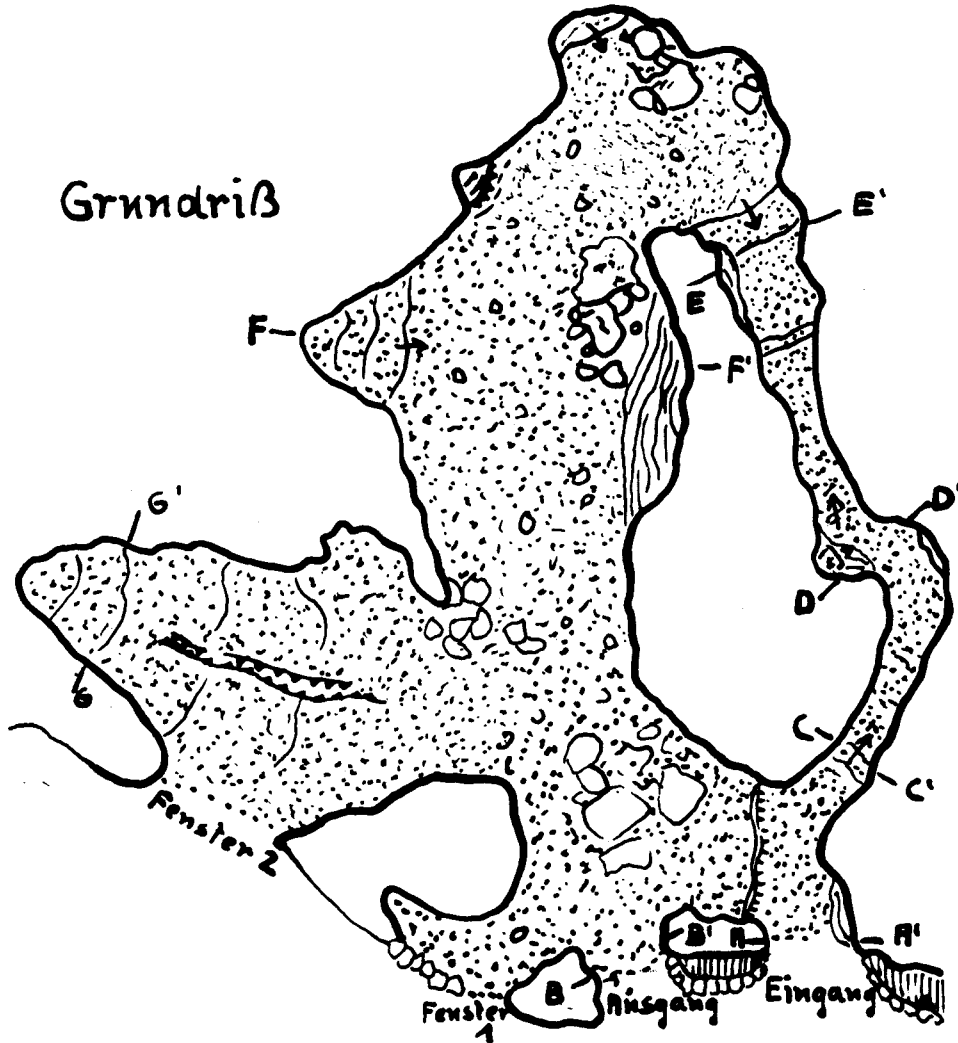

# EINÖDHÖHLE (c. 370m) bei PFAFFSTÄTTEN

Grundriß

Maßstab

## QUERPROFILE

Dr. F. Waldner 1932