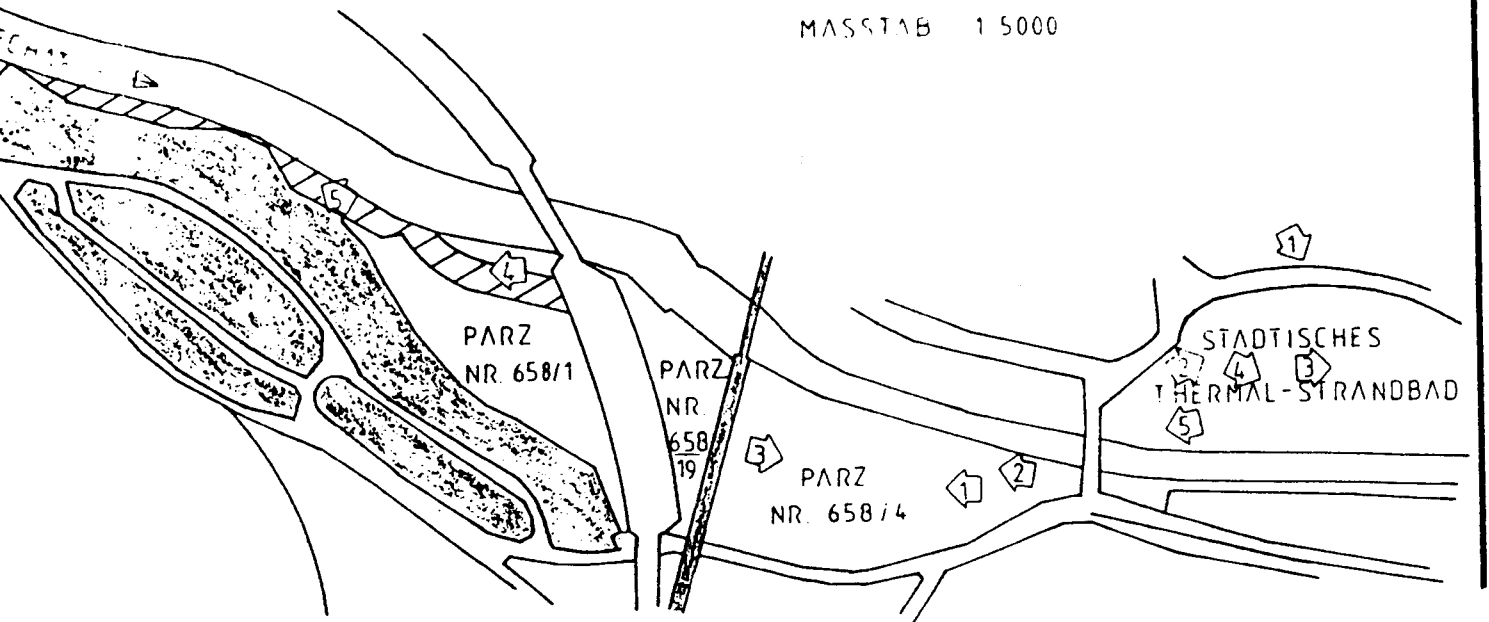

FLÄCHENWIDMUNGSPLAN

MASSTAB 1:5000

- LEGENDE:
- K KASTANIE
 - P SCHWARZPAPPEL
 - E EICHE
 - L LINDE
 - S SCHNURBAUM

- bestehendes ND
- für ND vorgeschlagen
- ⋯ Vorkommen von *Cephalanthera damaschiana* (Weißes Waldvögelein)

BURGRUINE
RAUFENECK