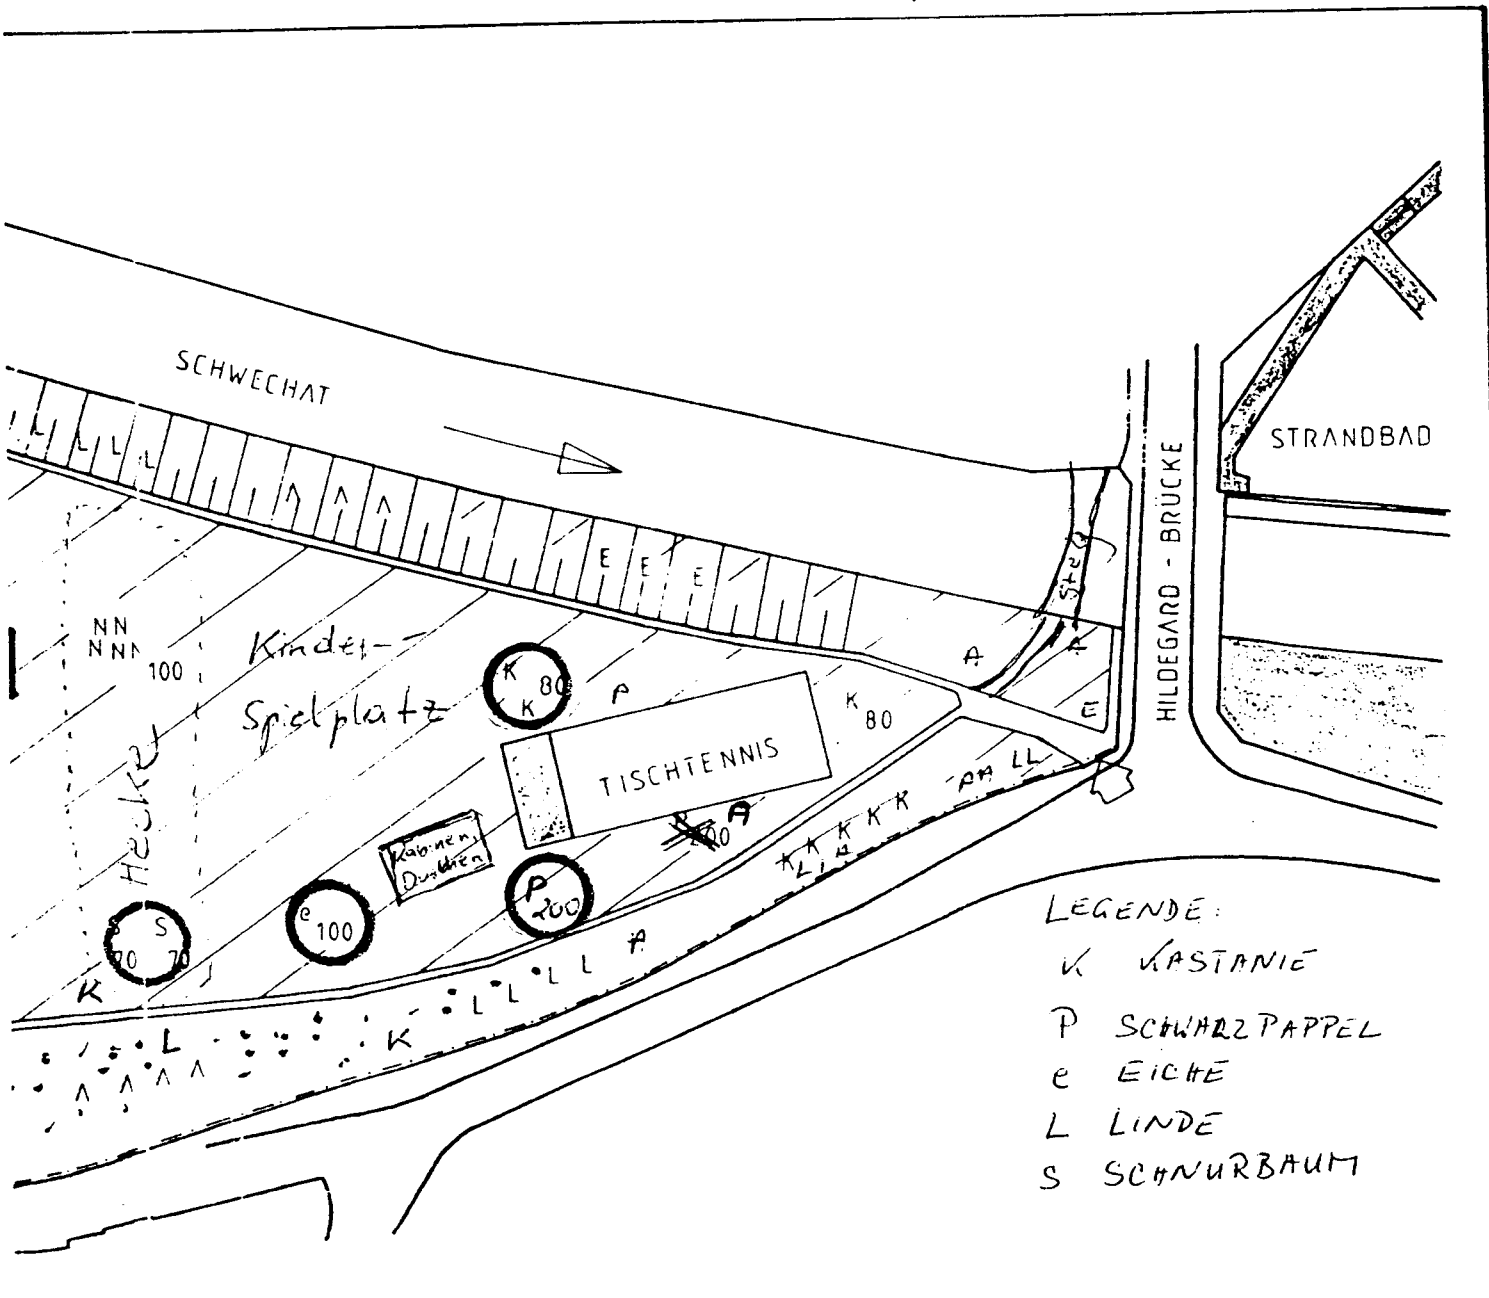

FLÄCHENWIDMUNGSPLAN

MASSTAB 1:5000

- LEGENDE:
- K KASTANIE
 - P SCHWARZPAPPEL
 - E EICHE
 - L LINDE
 - S SCHNURBAUM

- bestehendes ND
- für ND vorgeschlagen
- ⋯ Vorkommen von *Cephalanthera damaschiana* (Weißes Waldvögelein)

BURGRUINE
RAUFENECK