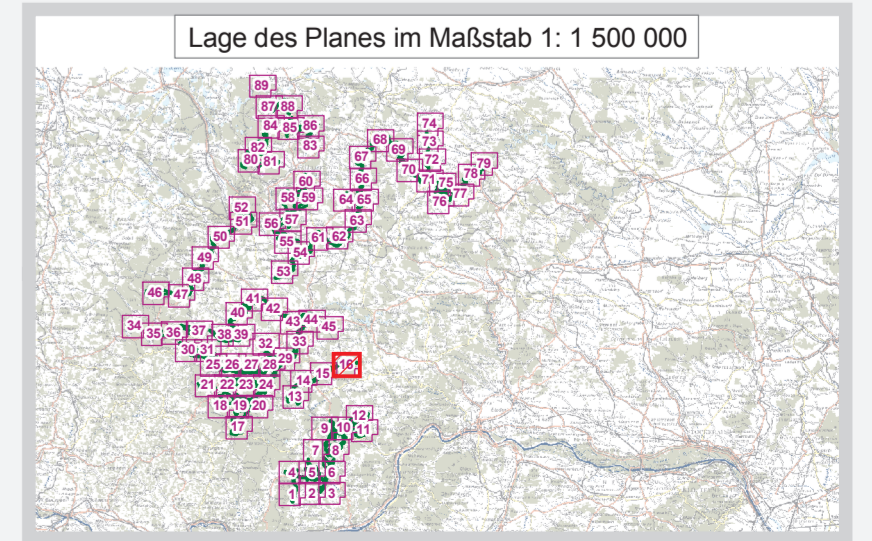

EUROPASCHUTZGEBIET FFH-GEBIET WALDVIERTLER TEICH-, HEIDE- UND MOORLANDSCHAFT

- FFH-Gebiet
- Gebietsgrenze
- 123 Grundstücksgrenze/Grundstücksnummer
- Verwaltungsgrenzen
  - Landesgrenze
  - Bezirksgrenze
  - Gemeindegrenze
  - Katastralgemeindegrenze

Maßstab 1 : 5 000

100 0 100 200 300 400 m