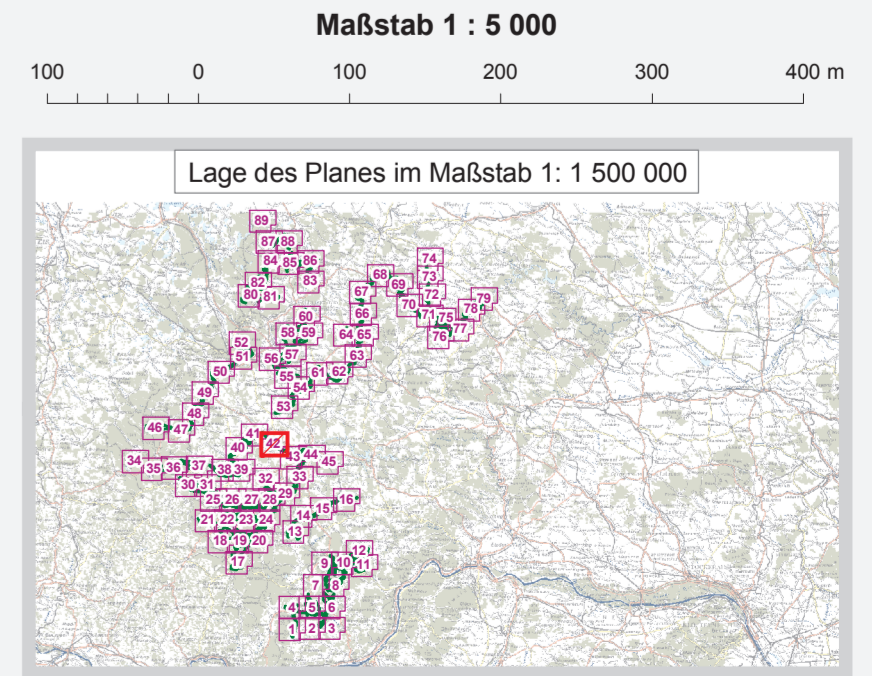

Datum:
14. August 2009
Abt. Naturschutz Rfz
Kroll Planung & Beratung
www.noe.gv.at