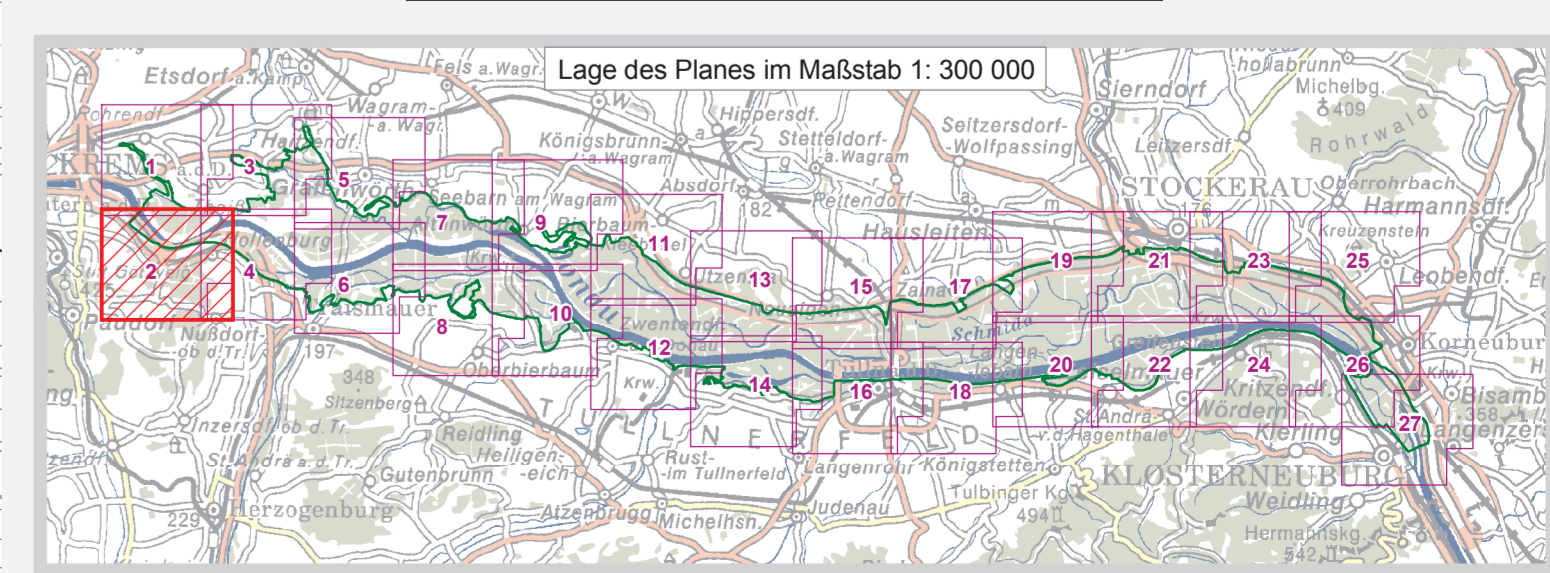

**EUROPASCHUTZGEBIET
FFH-GEBIET
TULLNERFELDER DONAU-AUEN**

- FFH-Gebiet
- Gebietsgrenze
- Grundstücksgrenze/Grundstücksnummer
- **Verwaltungsgrenzen**
- Landesgrenze
- Bezirksgrenze
- Gemeindegrenze
- Katastralgemeindegrenze

Maßstab 1 : 5 000