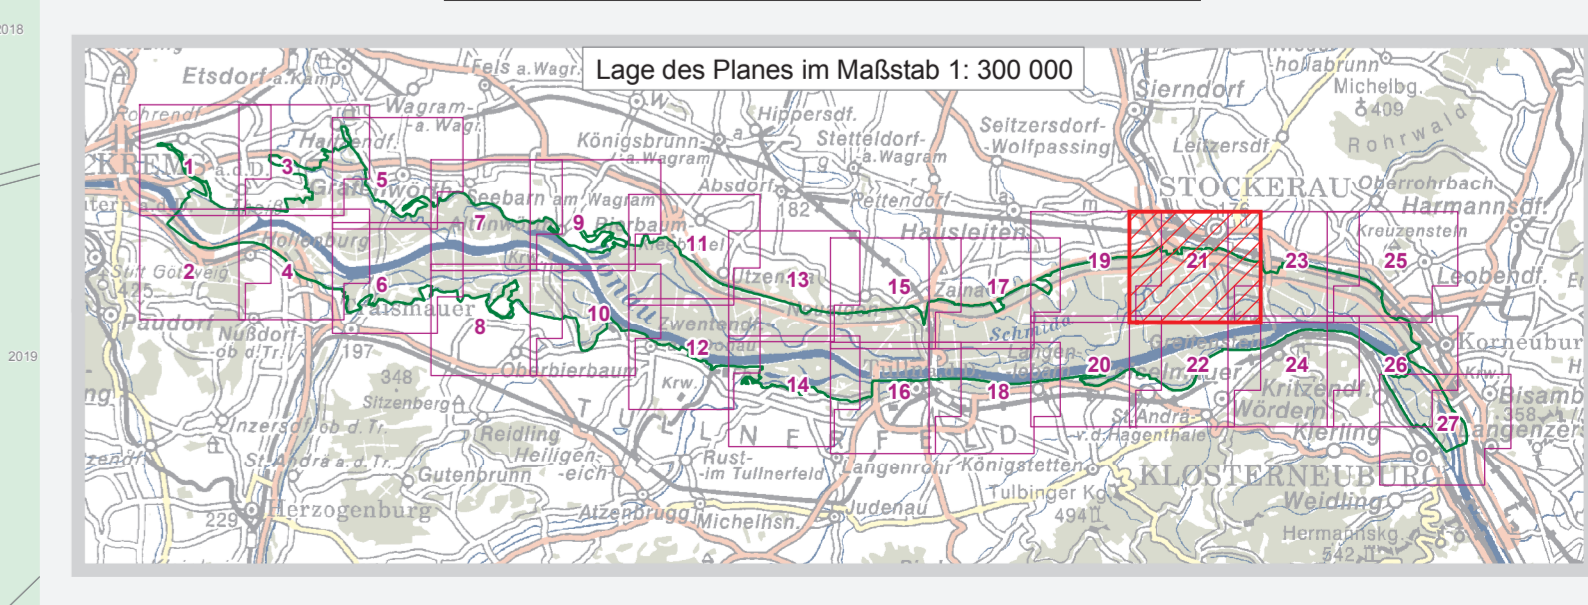

**EUROPASCHUTZGEBIET  
FFH-GEBIET  
TULLNERFELDER DONAU-AUEN**

- FFH-Gebiet
- Gebietsgrenze
- 123 Grundstücksgrenze/Grundstücksnummer
- Verwaltungsgrenzen**
- Landesgrenze
- Bezirksgrenze
- Gemeindegrenze
- Katastralgemeindegrenze

Maßstab 1 : 5 000

100 0 100 200 300 400 m

Quellen:  
DNK: BEV, Gr. L, 1080 Wien  
Naturschutzrechtl. Fest.: Amt der NÖ Leg., Abt. Naturschutz