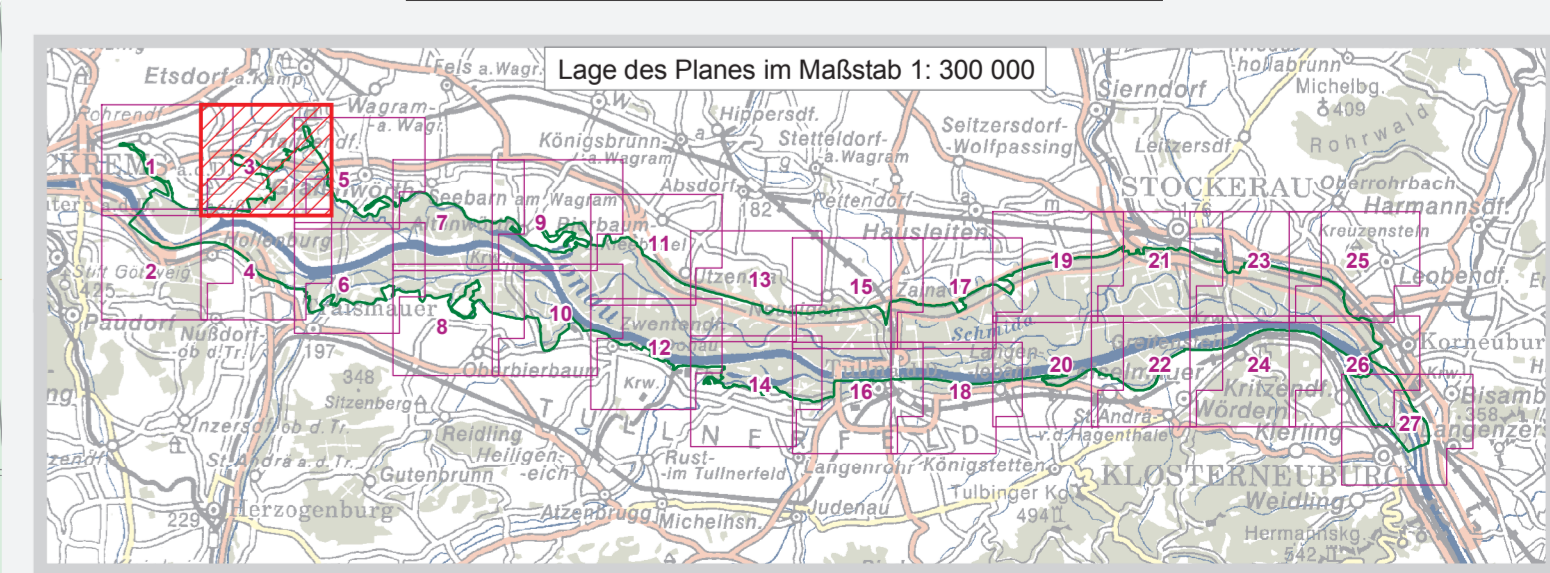

**EUROPASCHUTZGEBIET
FFH-GEBIET
TULLNERFELDER DONAU-AUEN**

- FFH-Gebiet
- Gebietsgrenze
- Grundstücksgrenze/Grundstücksnummer
- **Verwaltungsgrenzen**
- Landesgrenze
- Bezirksgrenze
- Gemeindegrenze
- Katastralgemeindegrenze

Maßstab 1 : 5 000