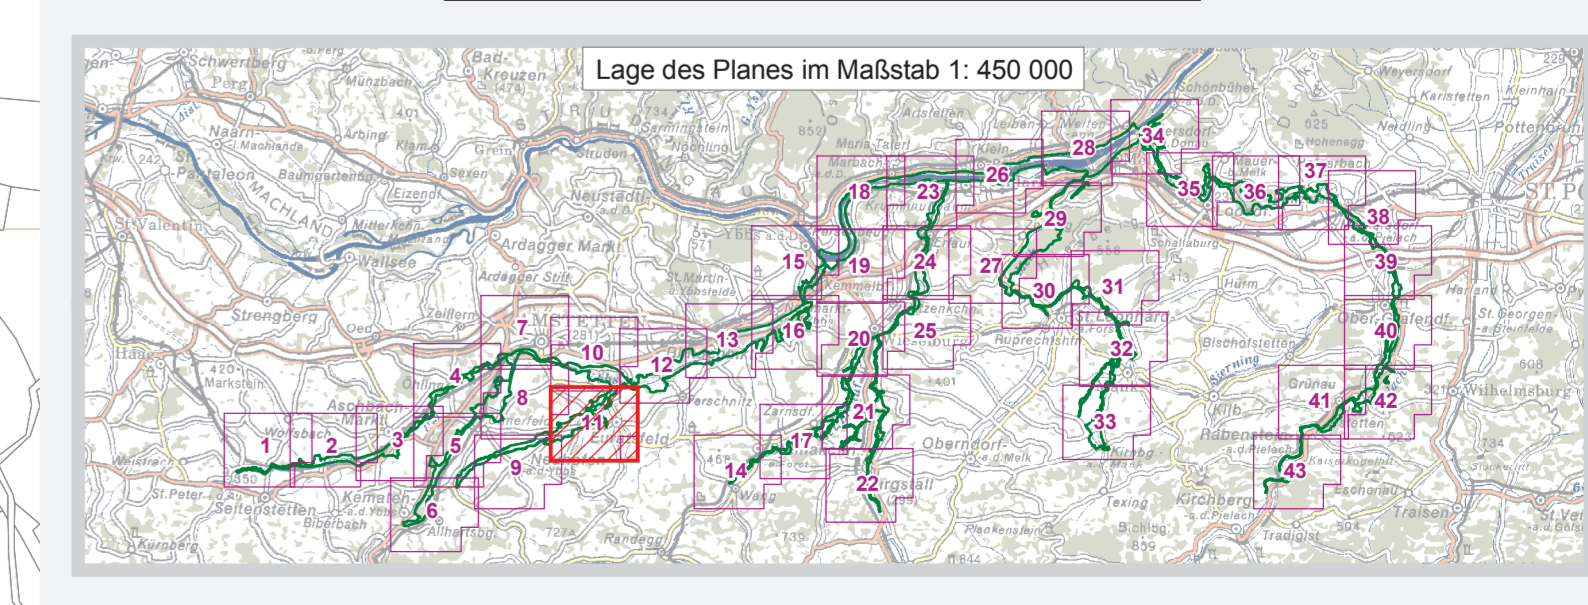

**EUROPASCHUTZGEBIET
FFH-GEBIET
NIEDERÖSTERREICHISCHE ALPENVORLANDFLÜSSE**

- FFH-Gebiet
- Gebietsgrenze
- 123 Grundstücksgrenze/Grundstücksnummer
- **Verwaltungsgrenzen**
- Landesgrenze
- Bezirksgrenze
- Gemeindegrenze
- Katastralgemeindegrenze

Maßstab 1 : 5 000

100 0 100 200 300 400 m