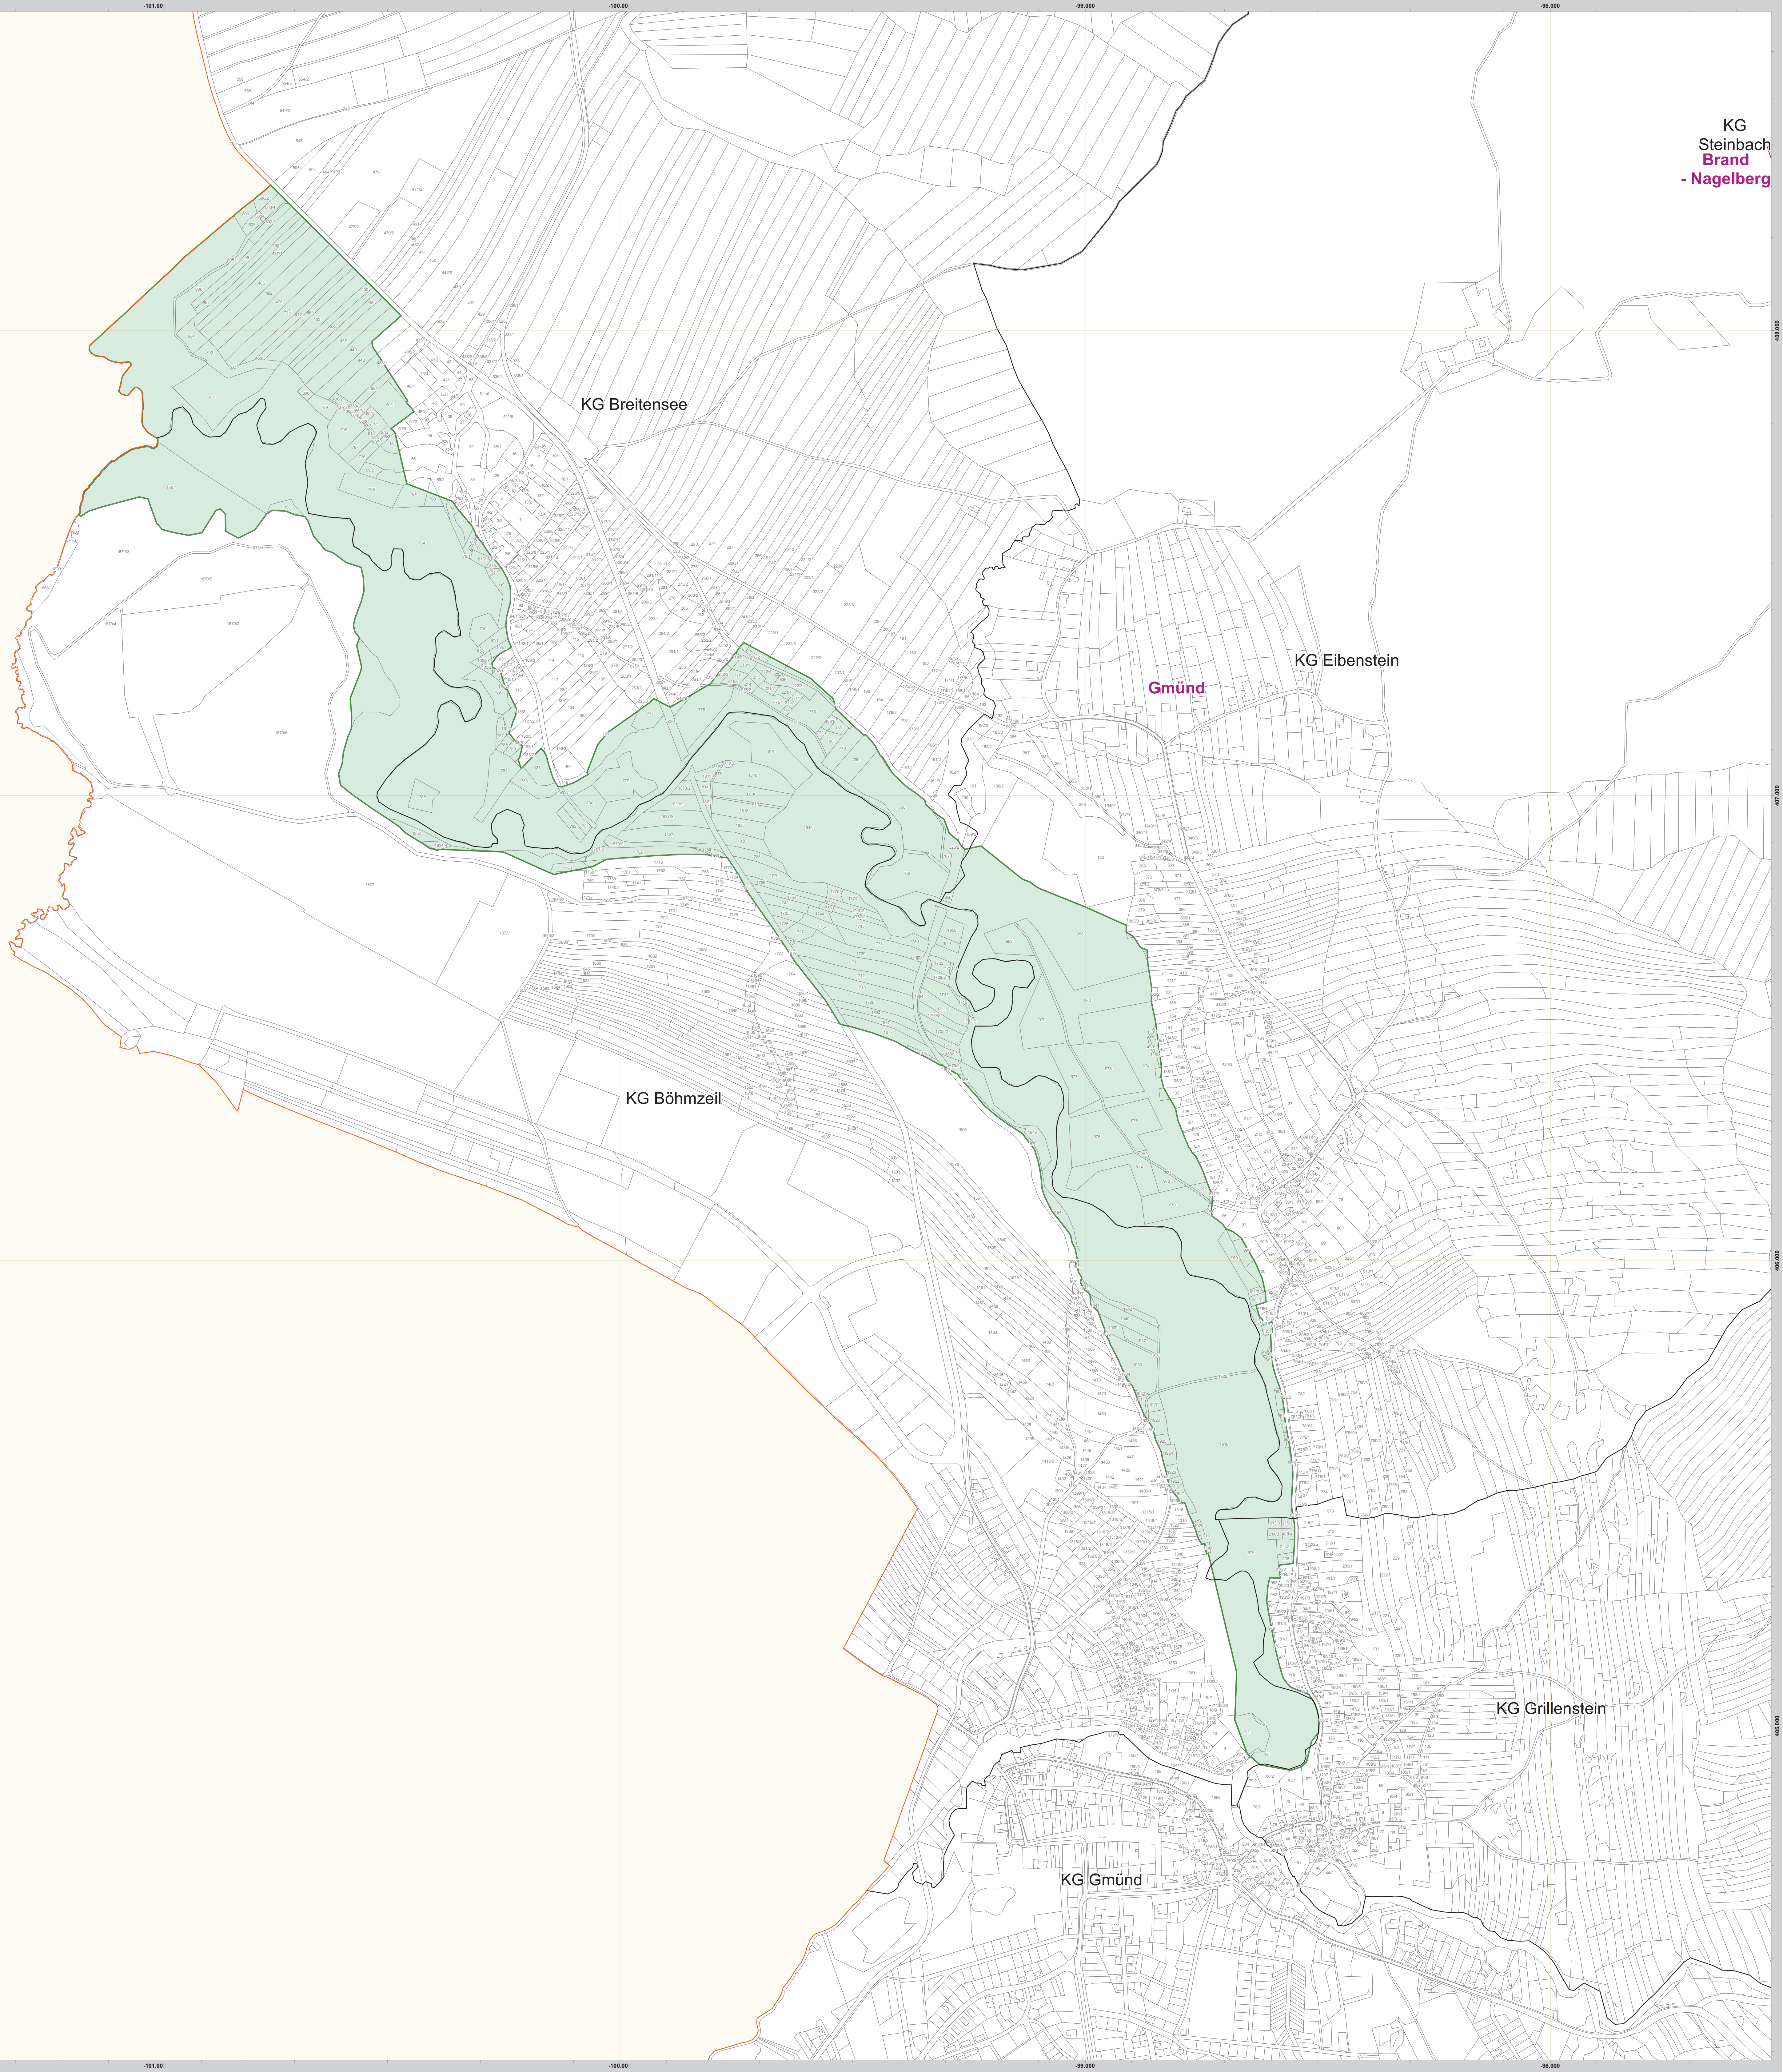

KG
Steinbach
Brand
- Nagelberg