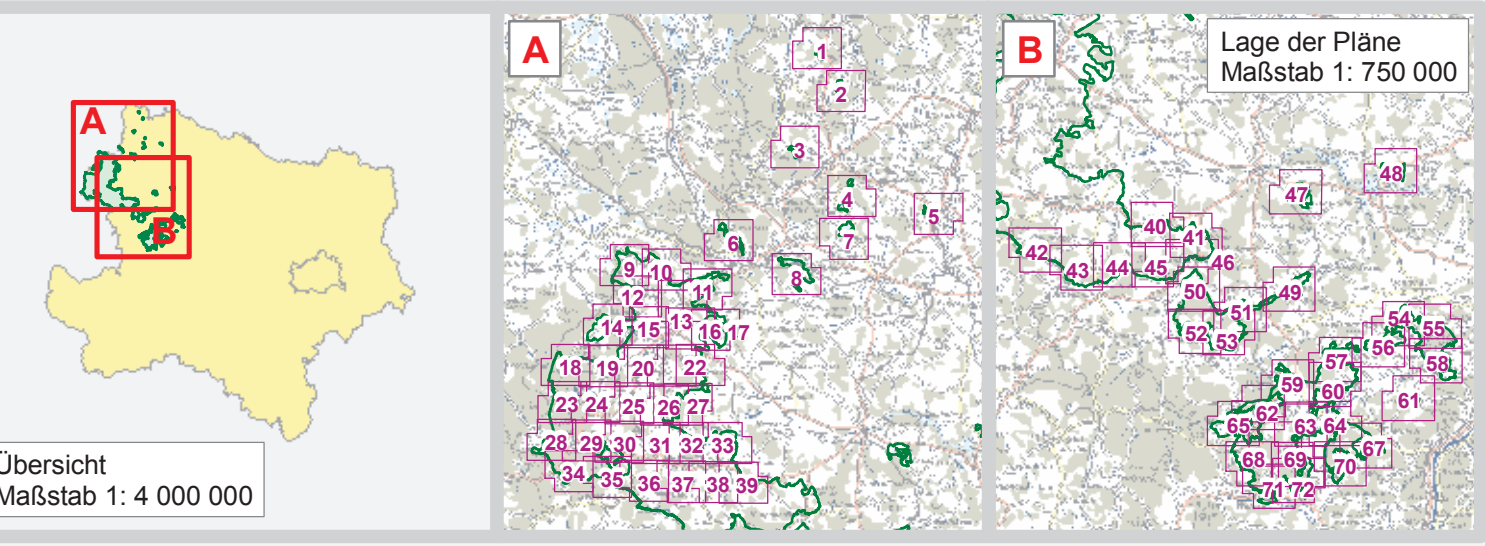

EUROPASCHUTZGEBIET VOGELSCHUTZGEBIET WALDVIERTEL

- Vogelschutzgebiet
- Gebietsgrenze
- **Verwaltungsgrenzen**
- Landesgrenze
- Bezirksgrenze
- Gemeindegrenze
- Katastralgemeindegrenze
- Grundstücksgrenze/Grundstücksnummer

Maßstab 1 : 5 000

Quellen:
OROK BEV, Gr.L. 1986 Wien
Naturschutzrechtl. Festl.: Amt der NÖ Lreg., Abt. Naturschutz
Katastralgemeinden: Amt der NÖ Lreg., Abt. Vermessung und Geoinformation