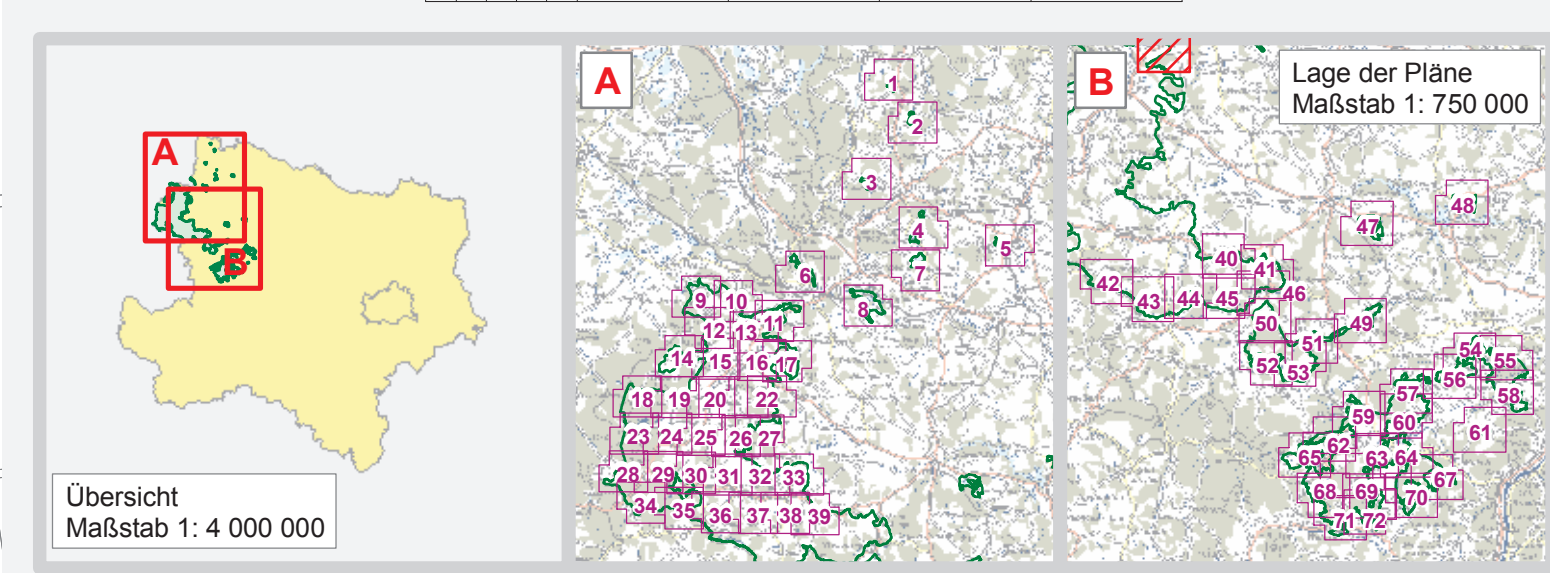

**Unserfrau
 -
 Altweitra**

AMT DER NÖ LANDESREGIERUNG

5500/6-3
 Anlage 11 zu § 12

**EUROPASCHUTZGEBIET
 VOGELSCHUTZGEBIET
 WALDVIERTEL**

- Vogelschutzgebiet
- Gebietsgrenze
- Verwaltungsgrenzen**
- Landesgrenze
- Bezirksgrenze
- Gemeindegrenze
- Katastralgemeindegrenze
- Grundstücksgrenze/Grundstücksnummer

123

Maßstab 1 : 5 000

100 0 100 200 300 400m

Quellen:
 OADM: BEV, Gr.L., 1000 Wien
 Naturschutzrechtl. Festl.: Amt der NÖ Lreg., Abt. Naturschutz
 GIS-Kartographie: Abt. Vermessung und Geoinformation
 Datum: 64. Dezember 2007
 Information im WWW: <http://www.noe.gv.at/natur2000>
 Vervielfältigung nur mit Genehmigung des Überebers © NÖGIS, 2007