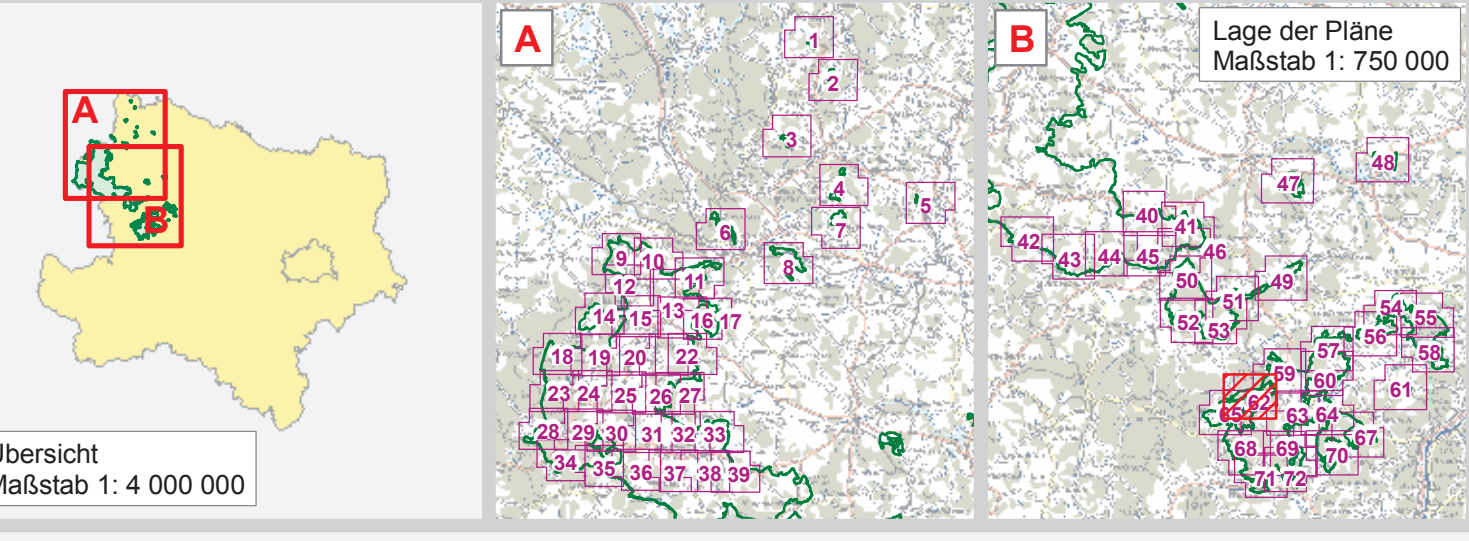

EUROPASCHUTZGEBIET VOGELSCHUTZGEBIET WALDVIERTEL

- Vogelschutzgebiet
- Gebietsgrenze
- Verwaltungsgrenzen
- Landesgrenze
- Bezirksgrenze
- Gemeindegrenze
- Katastralgemeindegrenze
- Grundstücksgrenze/Grundstücksnummer

Maßstab 1 : 5 000

Quellen:
© 2004 BEV, Gr.L. 1980 Wien
Naturschutzrechtl. Festl.: Amt der NÖ Reg., Abt. Naturschutz
Kartographie: © Vertriebsgesellschaft für GIS-Produkte (GIS-Produktions-Service) 2007/04/11 (Wien/Steier)