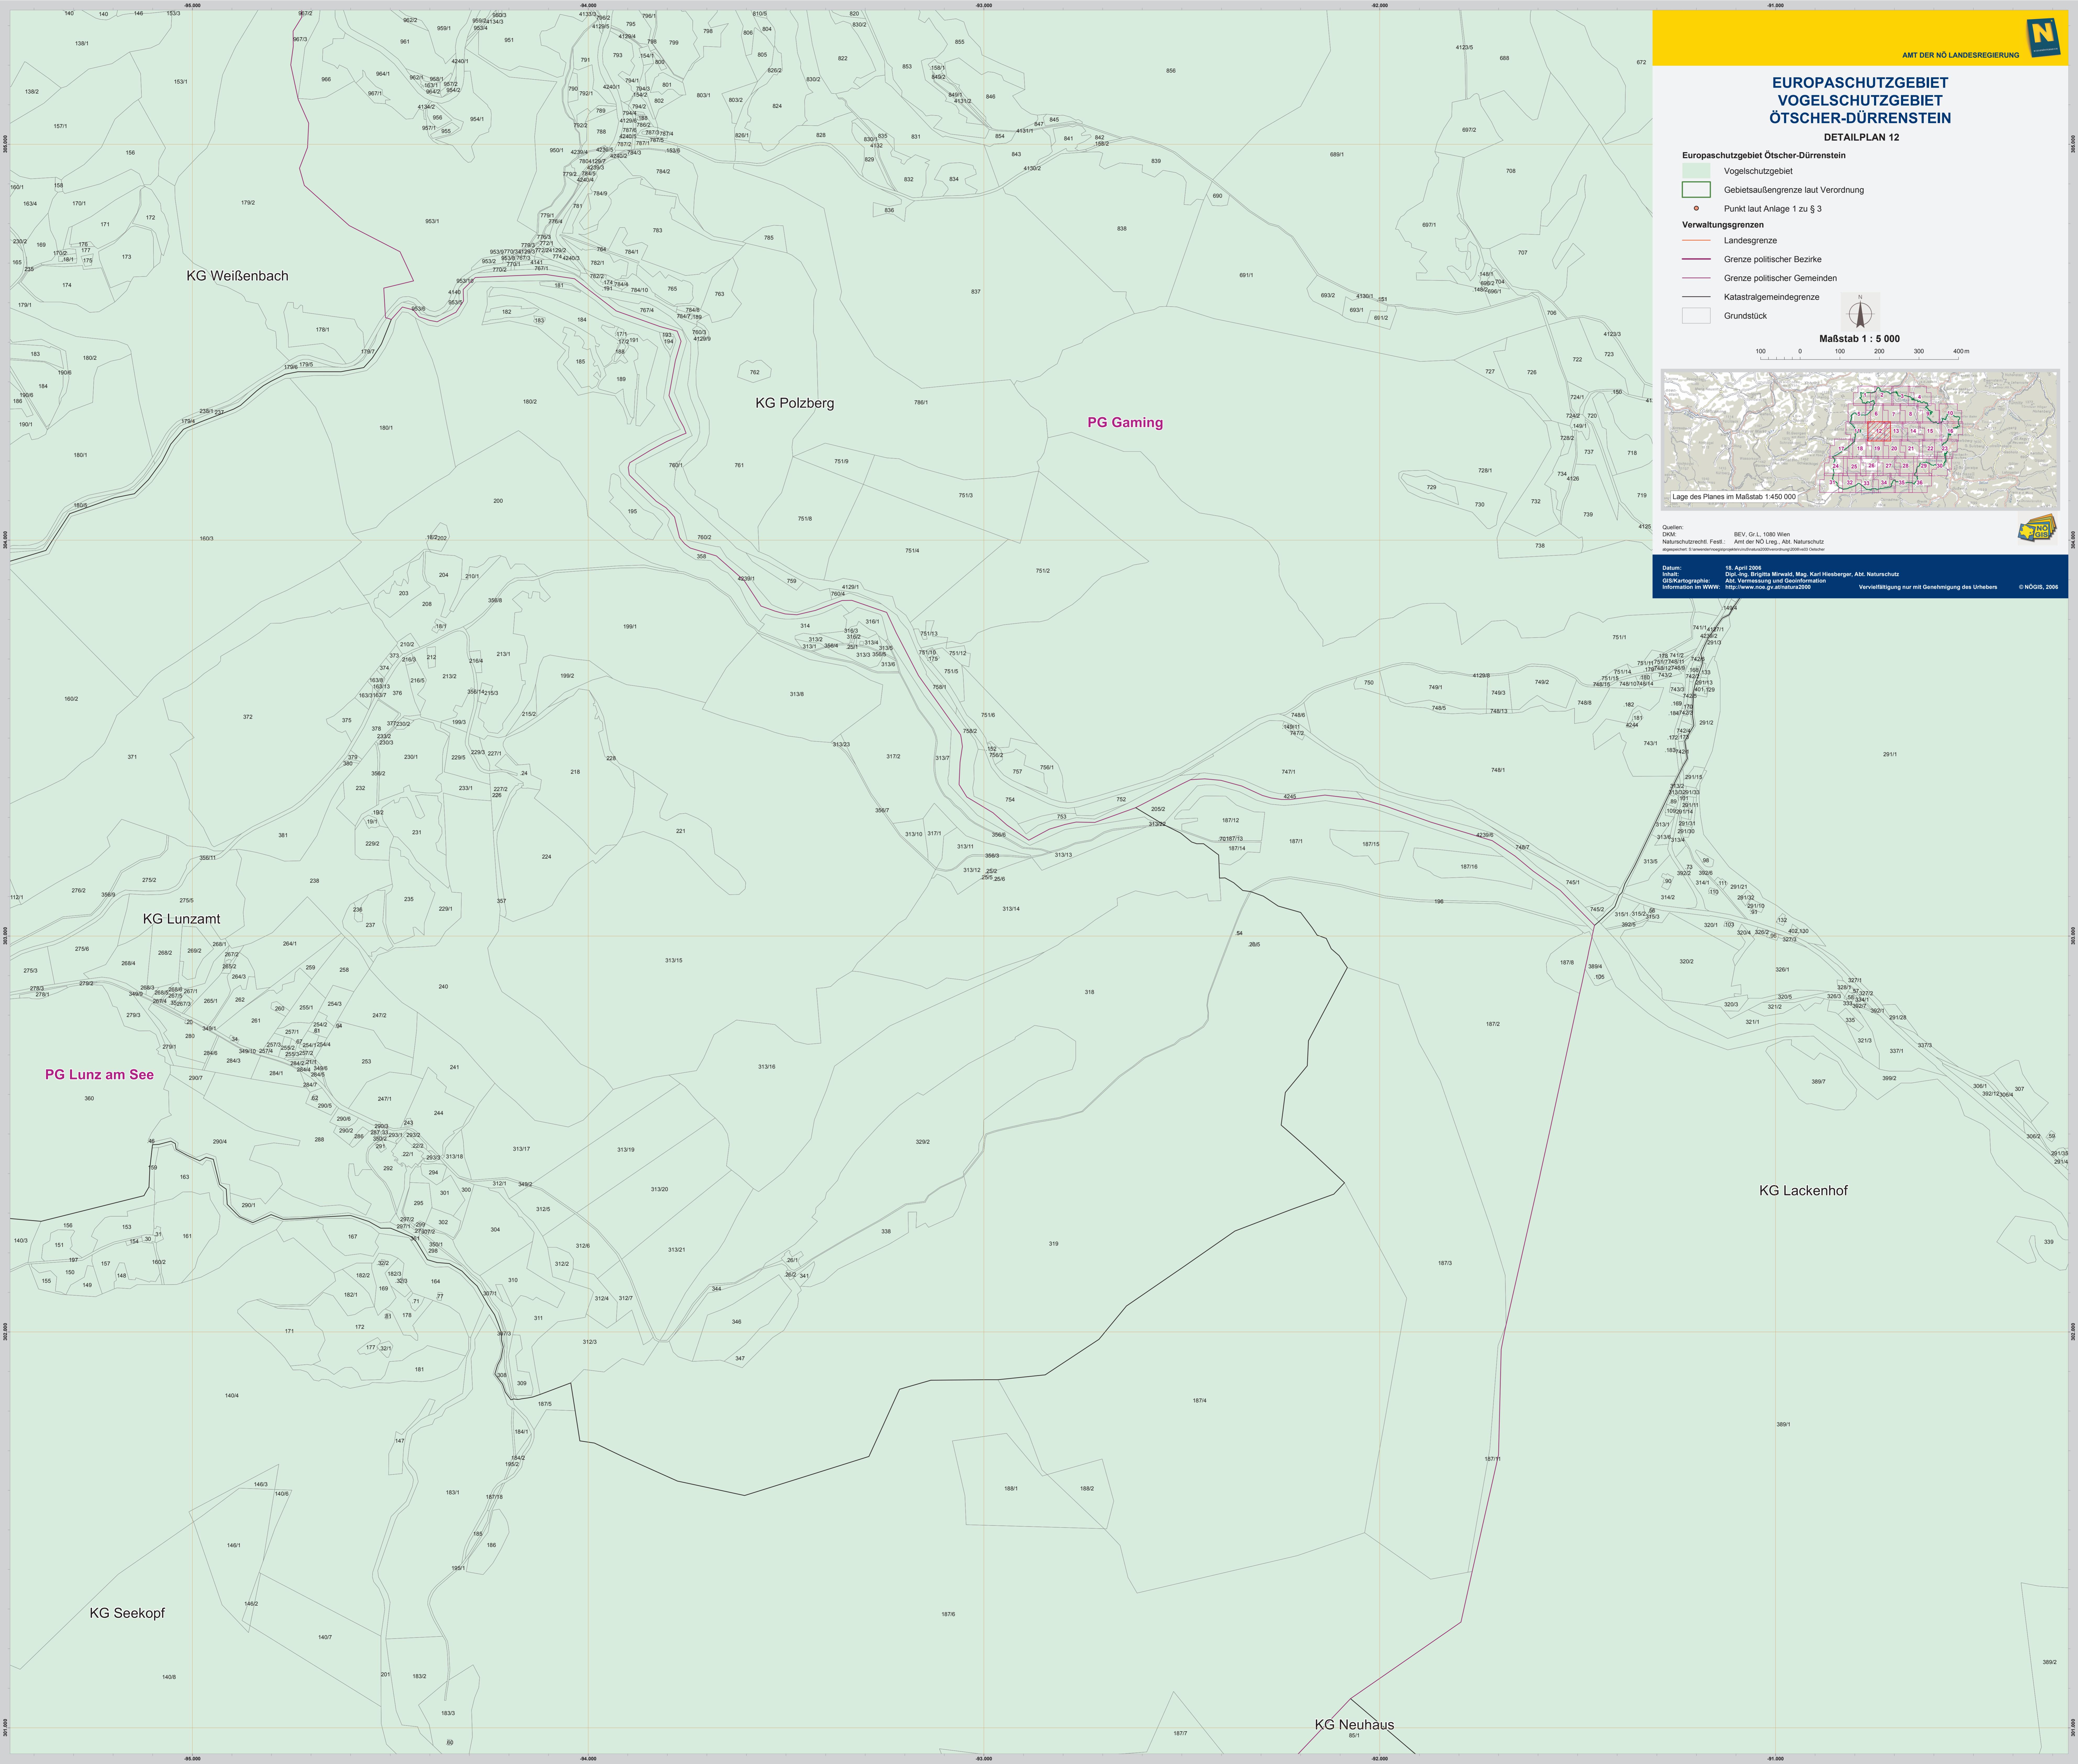

KG Weissenbach

KG Polzberg

PG Gaming

KG Lunzamt

PG Lunz am See

KG Lackenhof

KG Seekopf

KG Neuhaus