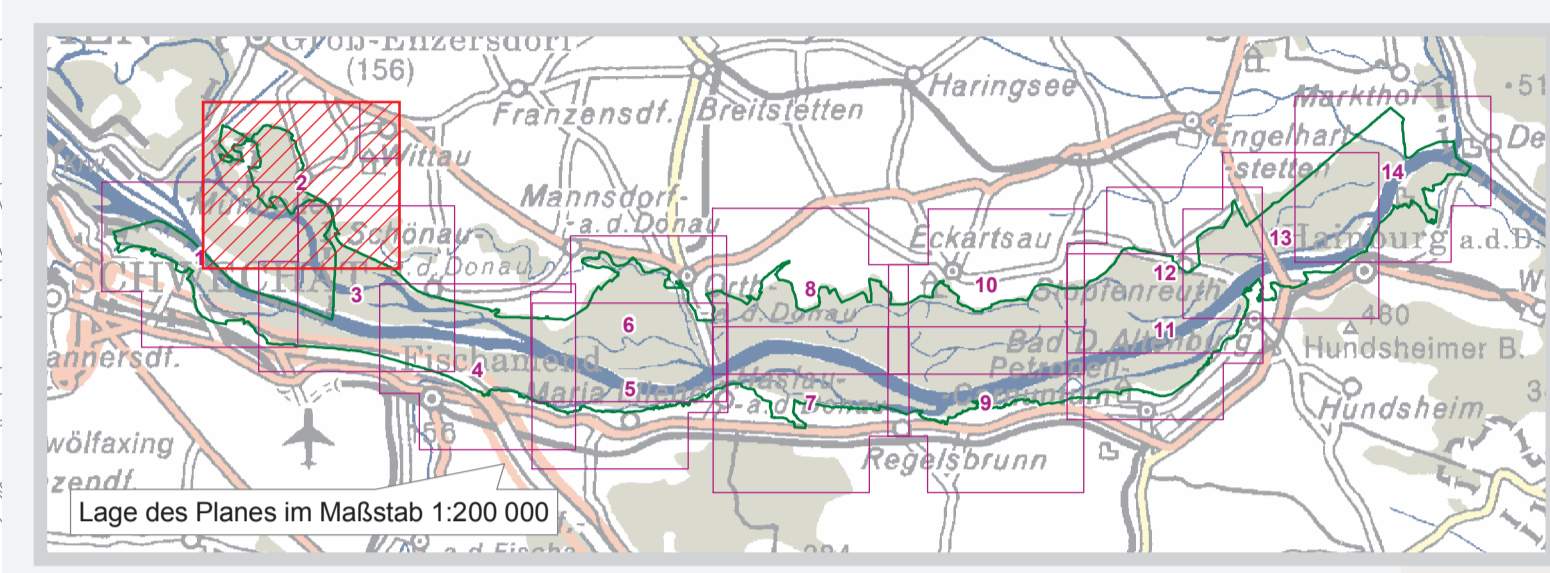

EUROPASCHUTZGEBIET VOGELSCHUTZGEBIET DONAU-AUEN ÖSTLICH VON WIEN

DETAILPLAN 2

Europaschutzgebiet Donau - Auen östlich von Wien

- Donau-Auen östlich von Wien
- Gebietsaußengrenze laut Verordnung
- Punkt laut Anlage 1 zu § 6
- **Verwaltungsgrenzen**
- Landesgrenze
- Grenze politischer Bezirke
- Grenze politischer Gemeinden
- Katastralgemeindegrenze
- Grundstück

Maßstab 1 : 5 000