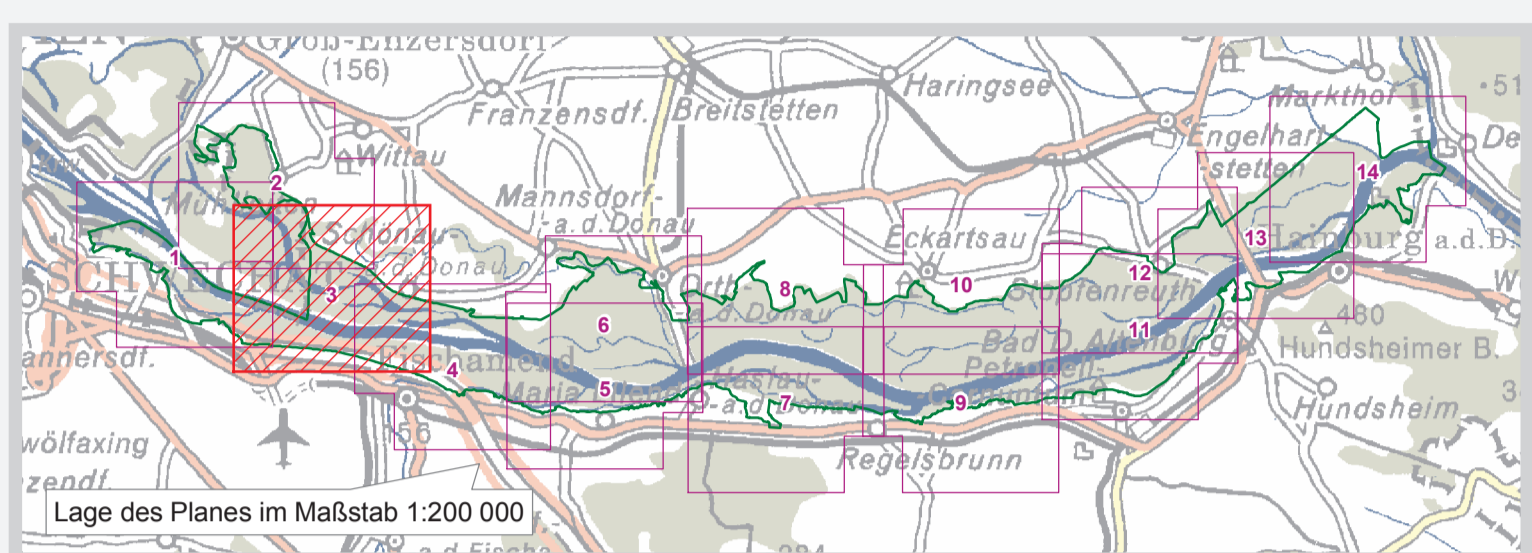

EUROPASCHUTZGEBIET VOGELSCHUTZGEBIET DONAU-AUEN ÖSTLICH VON WIEN

DETAILPLAN 3

Europaschutzgebiet Donau - Auen östlich von Wien

- Donau-Auen östlich von Wien
- Gebietsaufsgrenze laut Verordnung
- Punkt laut Anlage 1 zu § 6

Verwaltungsgrenzen

- Landesgrenze
- Grenze politischer Bezirke
- Grenze politischer Gemeinden
- Katastralgemeindegrenze
- Grundstück

Maßstab 1 : 5 000

0 100 200 300 400m

Quellen:
OADM BEV, Gr.L. 1980 Wien
Naturschutzrechtl. Festl.: Amt der NÖ Ureg., Amt. Naturschutz
Katastralgemeinden: Amt der NÖ Ureg., Amt. Katastralgemeinden

KG Mühlleiten

PG Groß-Enzersdorf

KG Wittau

KG Probsdorf

KG Schönau an der Donau

17

2

KG Fischamend Dorf

PG Fischamend

KG Mannswörth

KG Fischamend Markt

PG Schwechat