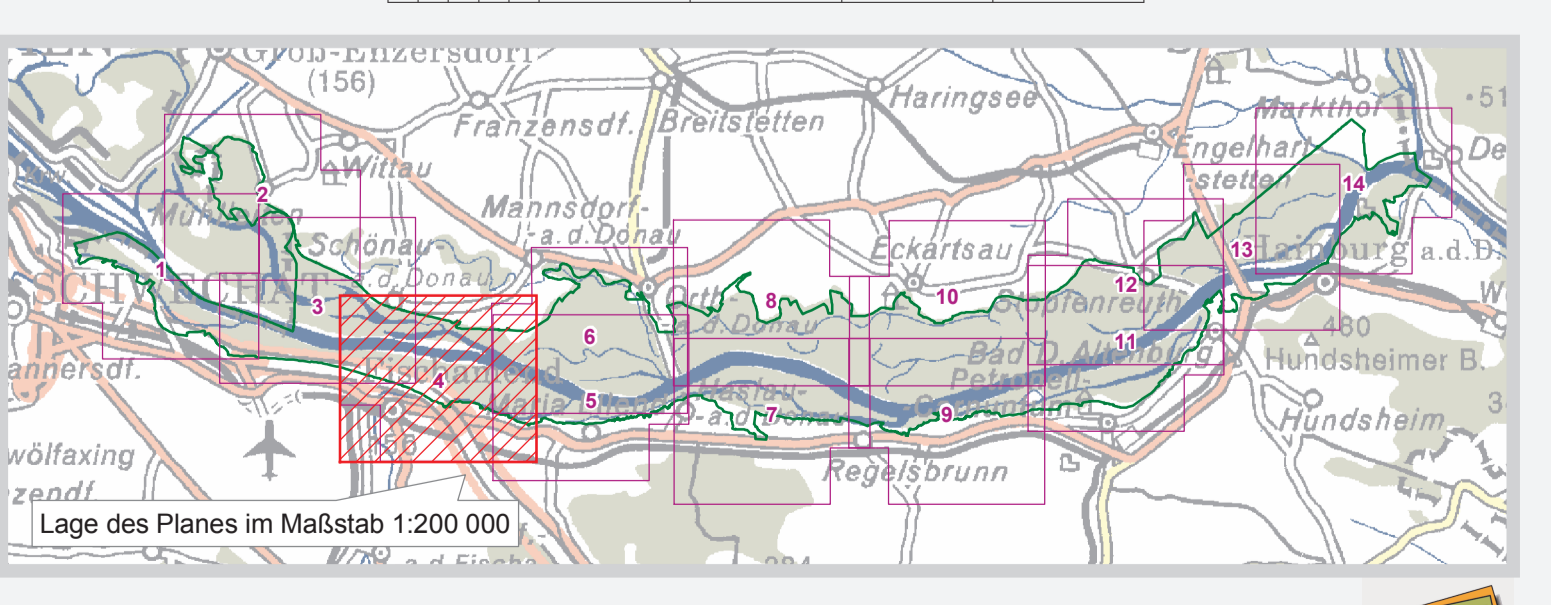

**EUROPASCHUTZGEBIET
VOGELSCHUTZGEBIET
DONAU-AUEN ÖSTLICH VON WIEN**

DETAILPLAN 4

Europaschutzgebiet Donau - Auen östlich von Wien

- Donau-Auen östlich von Wien
- Gebietsaußengrenze laut Verordnung
- Punkt laut Anlage 1 zu § 6
- Verwaltungsgrenzen**
- Landesgrenze
- Grenze politischer Bezirke
- Grenze politischer Gemeinden
- Katastralgemeindengrenze
- Grundstück

Maßstab 1 : 5 000

Quellen: BEV, Gr L, 1060 Wien
 Naturschutzrechtl. Festl.: Amt der NÖ Reg., Amt. Naturschutz
 Datum: 30. Juni 2006
 GIS-Kartographie: Büro Ing. Brigitta Mireldt, Mag. Kurt Hiesberger, Amt. Naturschutz
 Information im WWW: <http://www.noe.gv.at/natur2000>
 Vervielfältigung nur mit Genehmigung des Urhebers © NÖGIS, 2006