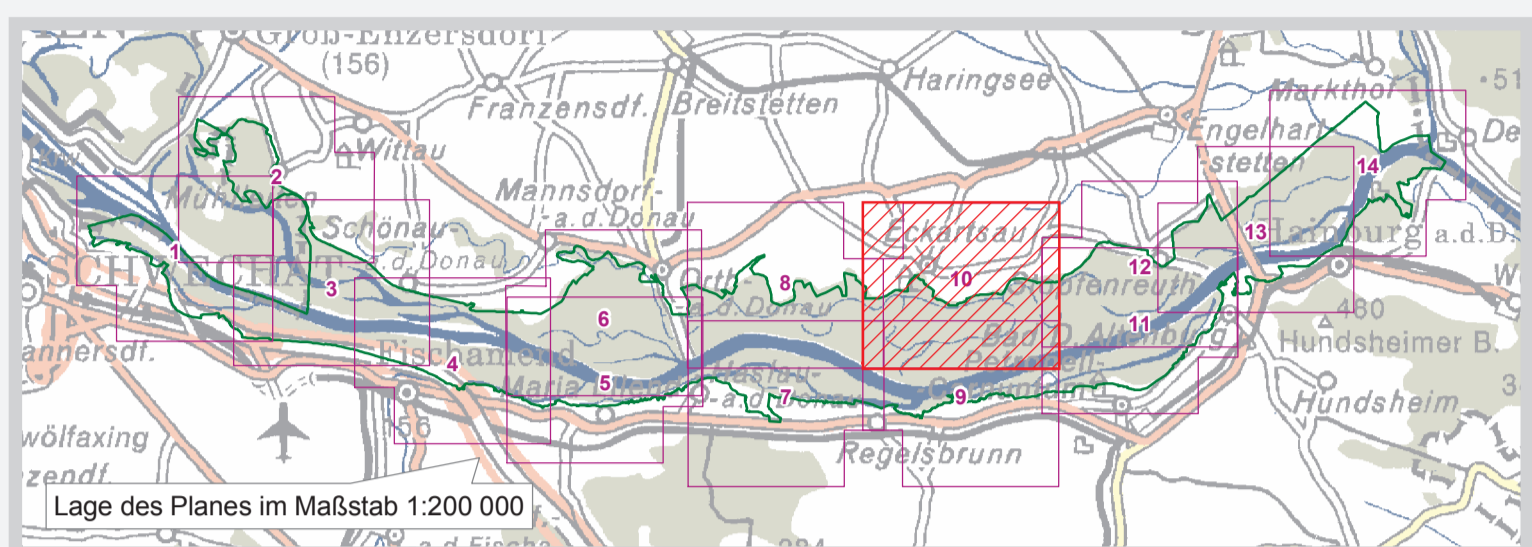

EUROPASCHUTZGEBIET VOGELSCHUTZGEBIET DONAU-AUEN ÖSTLICH VON WIEN

DETAILPLAN 10

Europaschutzgebiet Donau - Auen östlich von Wien

- Donau-Auen östlich von Wien
- Gebietsaußengrenze laut Verordnung
- Punkt laut Anlage 1 zu § 6
- **Verwaltungsgrenzen**
- Landesgrenze
- Grenze politischer Bezirke
- Grenze politischer Gemeinden
- Katastralgemeindegrenze
- Grundstück

Maßstab 1 : 5 000

Quellen: OADM, BEV, Gr.L., 1980 Wien
Naturschutzrechtl. Festl.: Amt der NÖ Reg., Amt. Naturschutz

KG Kopfstetten

KG Loimersdorf

PG Engelhartstetten

PG Eckartsau

KG Eckartsau

KG Witzelsdorf

KG Wildungsmauer

PG Scharndorf

KG Petronell