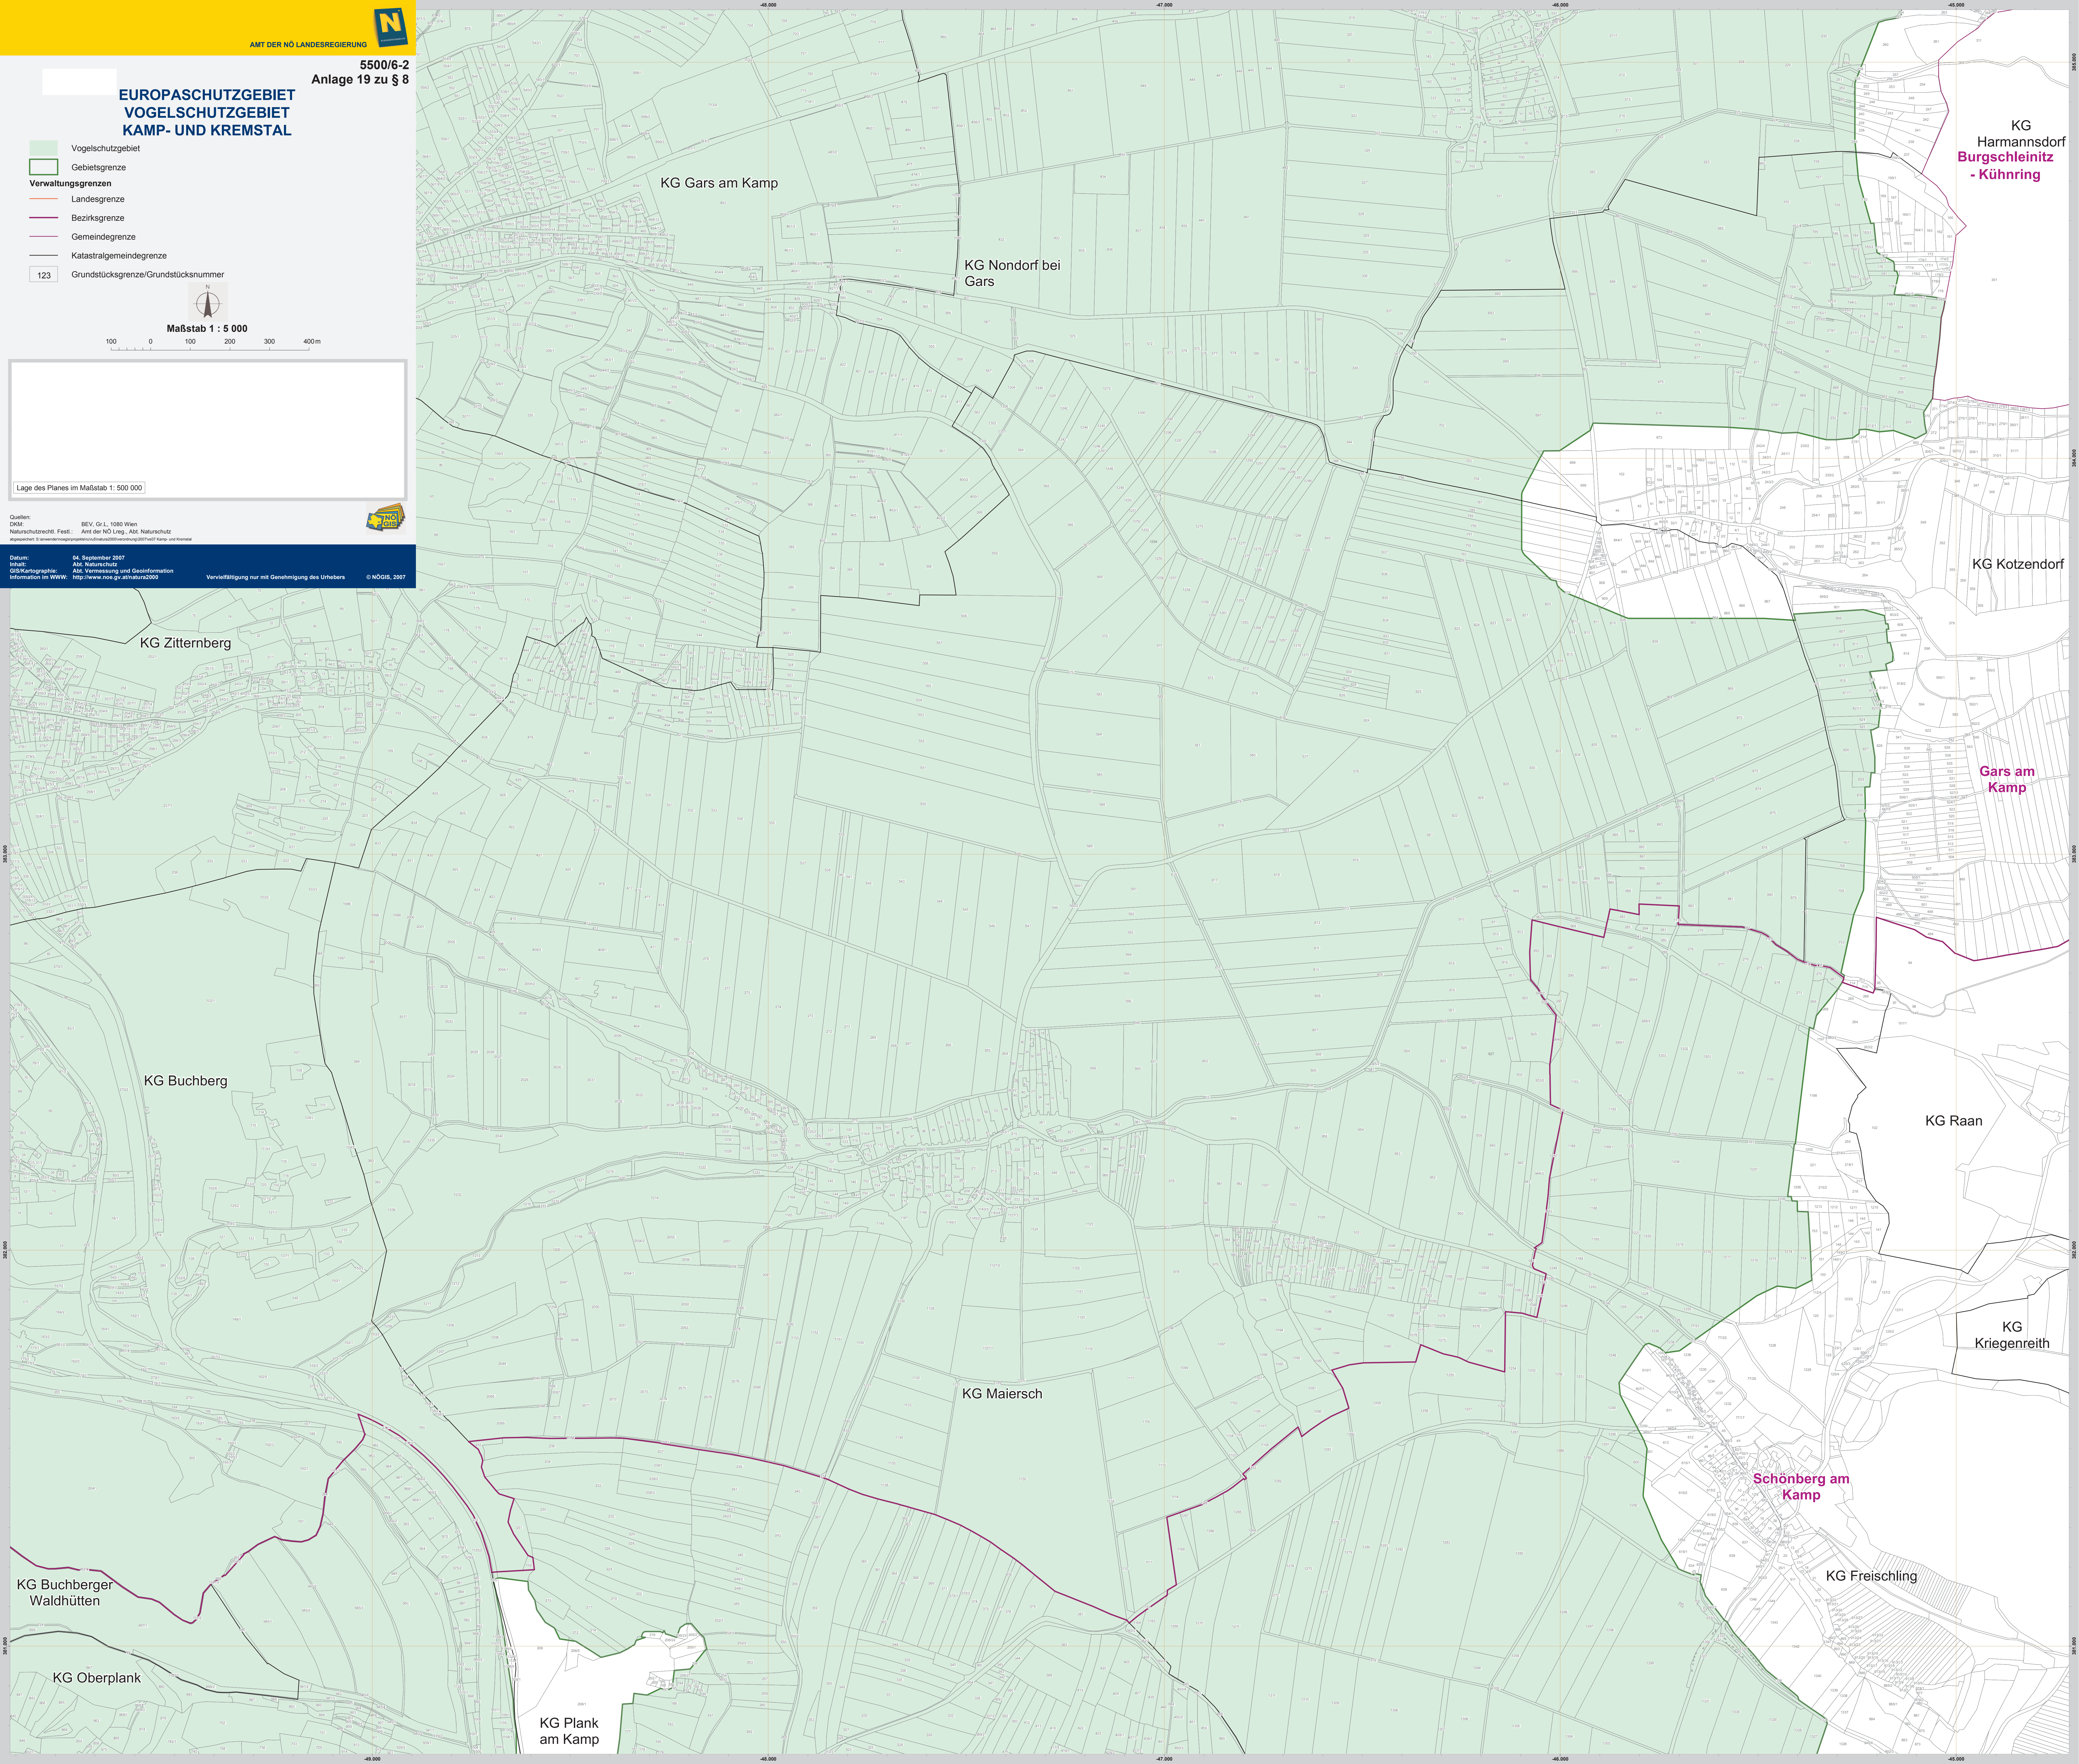

EUROPASCHUTZGEBIET VOGELSCHUTZGEBIET KAMP- UND KREMTAL

-  Vogelschutzgebiet
-  Gebietsgrenze
- Verwaltungsgrenzen**
-  Landesgrenze
-  Bezirksgrenze
-  Gemeindegrenze
-  Katastralgemeindegrenze
-  Grundstücksgrenze/Grundstücksnummer

Quellen:
 OROK BEV, Gr.L. 1989 Wien
 Naturschutzrechtl. Festl.: Amt der NÖ Reg., Abt. Naturschutz
 GIS-Kartographie: Abt. Vermessung und Geoinformation
 Datum: 04. September 2007
 Information im WWW: <http://www.noe.gv.at/natur2000>
 Vervielfältigung nur mit Genehmigung des Urhebers © NOGIS, 2007