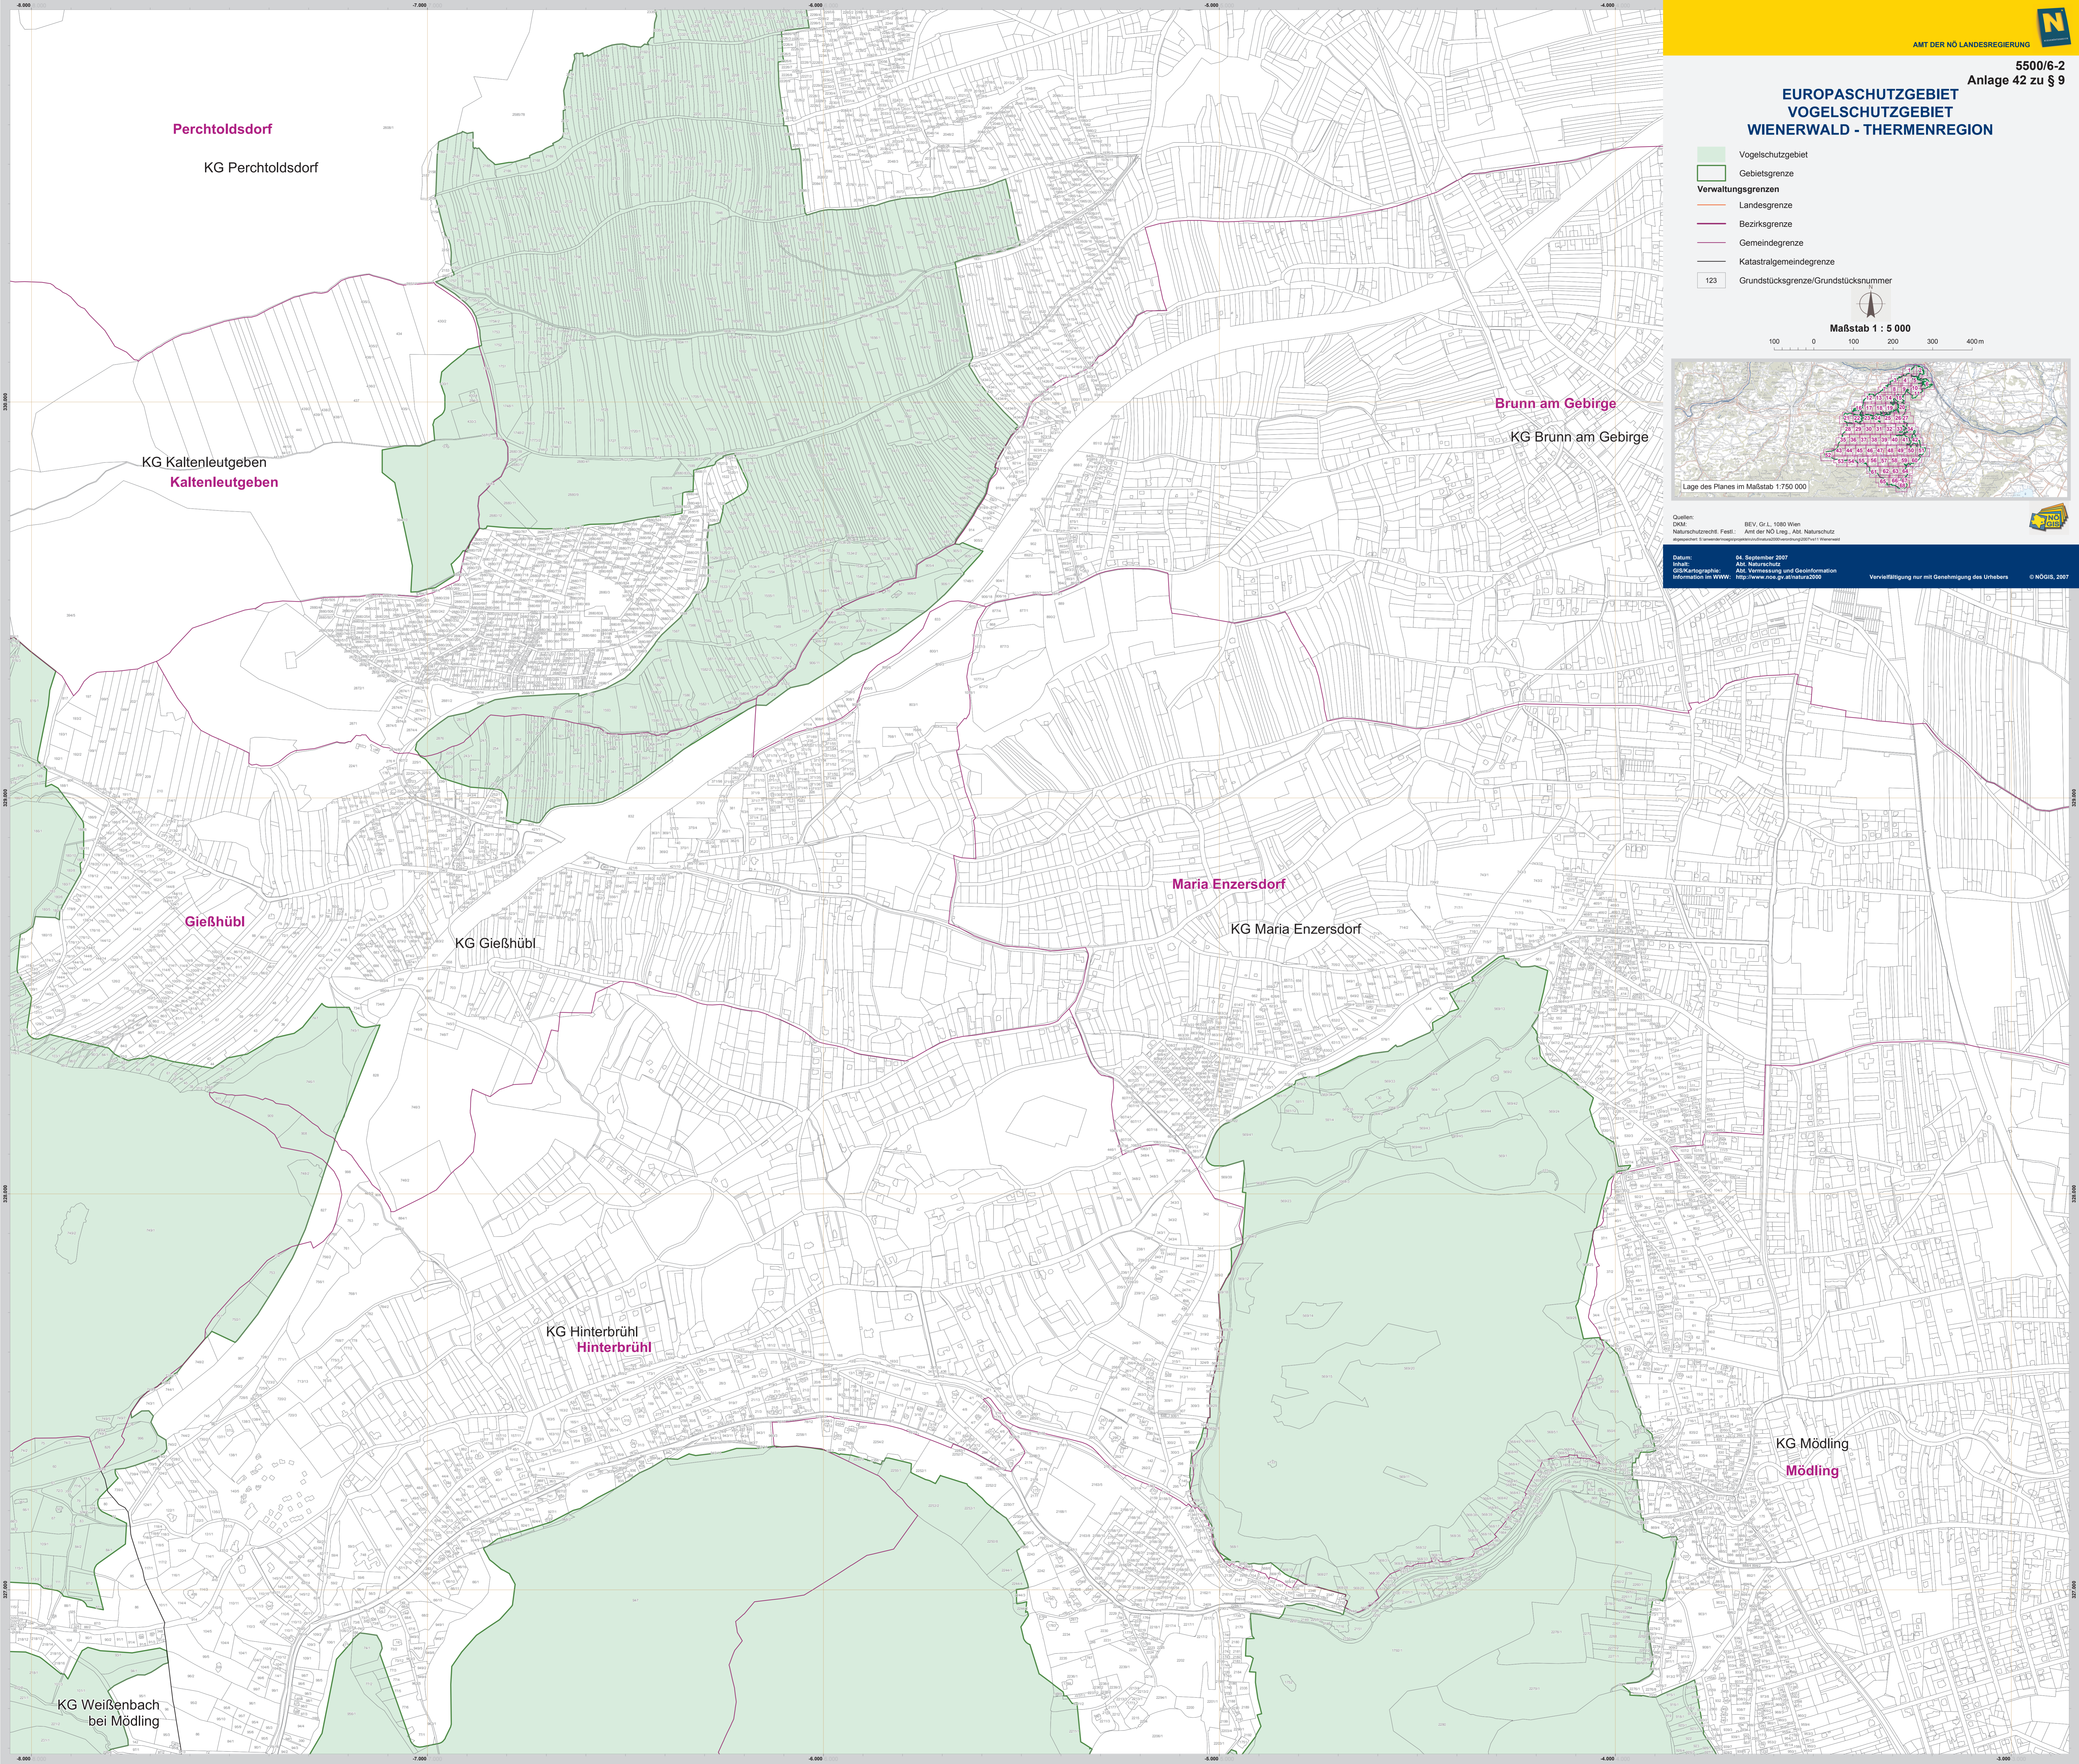

EUROPASCHUTZGEBIET VOGELSCHUTZGEBIET WIENERWALD - THERMENREGION

- Vogelschutzgebiet
- Gebietsgrenze
- Verwaltungsgrenzen**
- Landesgrenze
- Bezirksgrenze
- Gemeindegrenze
- Katastralgemeindegrenze
- Grundstücksgrenze/Grundstücksnummer

Maßstab 1 : 5 000

Quellen:
 OADM BEV, Gr L, 1000 Wien
 Naturschutzrechtl. Festl.: Amt der NÖ Lreg., Abt. Naturschutz
 GIS/Kartographie: Abt. Vermessung und Geoinformation
 Information im WWW: <http://www.noe.gv.at/natur2000>

Datum: 04. September 2007
 Blatt: Amt der NÖ Lreg., Abt. Naturschutz
 GIS/Kartographie: Abt. Vermessung und Geoinformation
 Information im WWW: <http://www.noe.gv.at/natur2000>

Vervielfältigung nur mit Genehmigung des Urhebers © NÖGIS, 2007