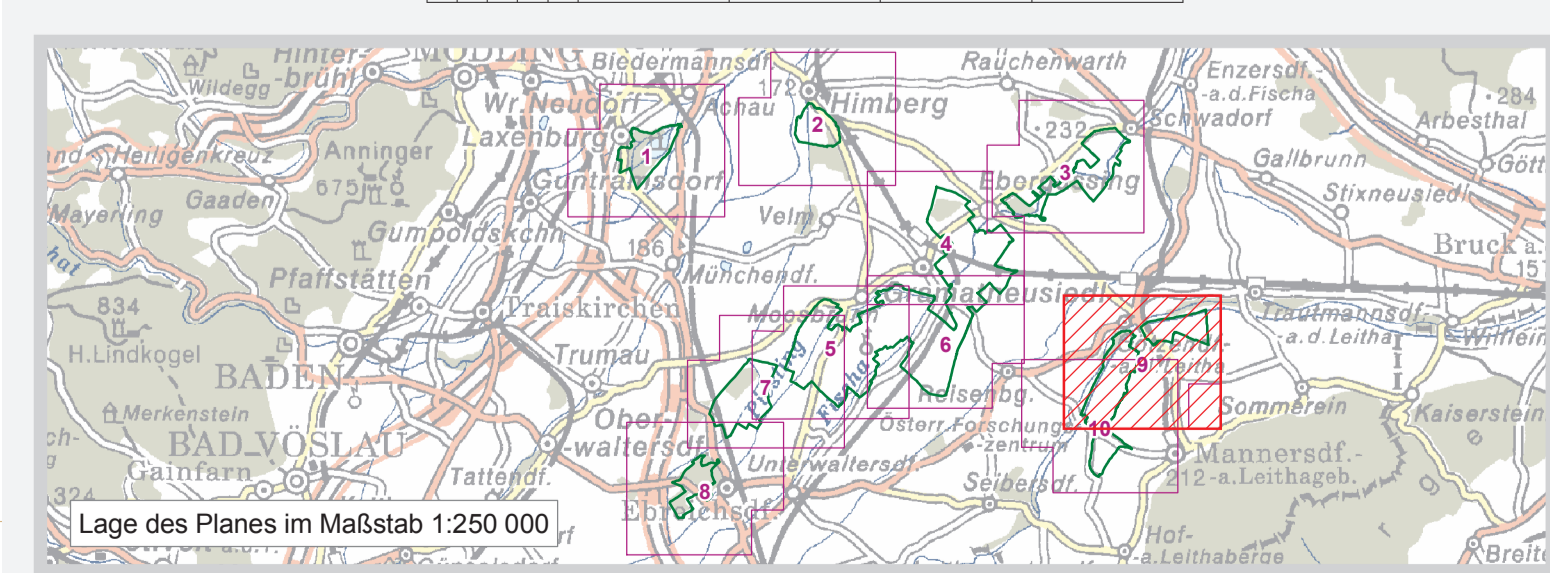

KG Reisenberg

PG Reisenberg

PG Mannersdorf am Leithagebirge

**EUROPASCHUTZGEBIET  
VOGELSCHUTZGEBIET  
FEUCHTE EBENE - LEITHAAUEN**

DETAILPLAN 9

- Europaschutzgebiet Feuchte Ebene - Leithaauen
- Feuchte Ebene - Leithaauen
- Gebietsaußengrenze laut Verordnung
- Punkt laut Anlage 1 zu § 11
- Verwaltungsgrenzen**
- Landesgrenze
- Grenze politischer Bezirke
- Grenze politischer Gemeinden
- Katastralgemeindegrenze
- Grundstück