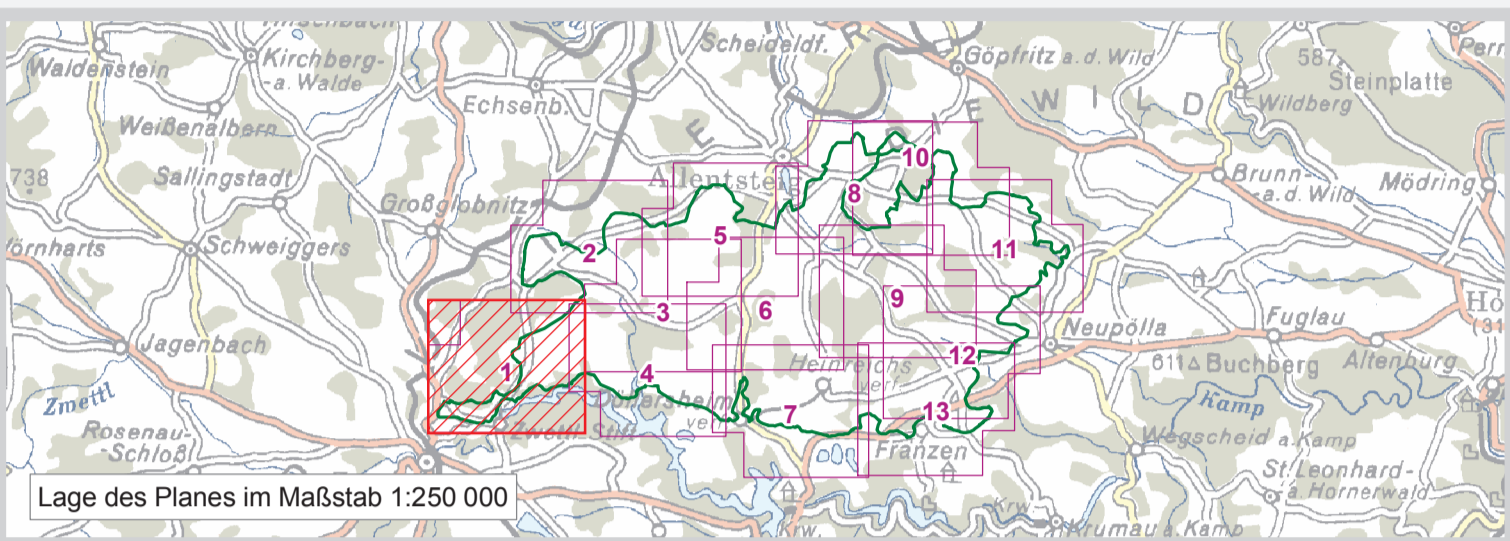

# EUROPASCHUTZGEBIET VOGELSCHUTZGEBIET TÜPL ALLENTSTEIG

## DETAILPLAN 1

- Europaschutzgebiet TÜPL Allentsteig
- Truppenübungsplatz Allentsteig
- Gebietsaußengrenze laut Verordnung
- Punkt laut Anlage 1 zu § 12
- Verwaltungsgrenzen**
- Landesgrenze
- Grenze politischer Bezirke
- Grenze politischer Gemeinden
- Katastralgemeindegrenze
- Grundstück

Maßstab 1 : 5 000

Quellen:  
 DKM: BEV, Gr.L., 1080 Wien  
 Naturschutzrechtl. Fest.: Amt der NÖ Leg., Abt. Naturschutz  
 Datum: 30. Juni 2006  
 Inhalt: Dipl.-Ing. Margita Mörwald, Mag. Karl Hiesberger, Abt. Naturschutz  
 GIS/Kartographie: Abt. Vermessung und Geoinformation  
 Information im WWW: <http://www.noe.gv.at/natur2000> Veröffentlichung nur mit Genehmigung des Urhebers © NÖGIS, 2006