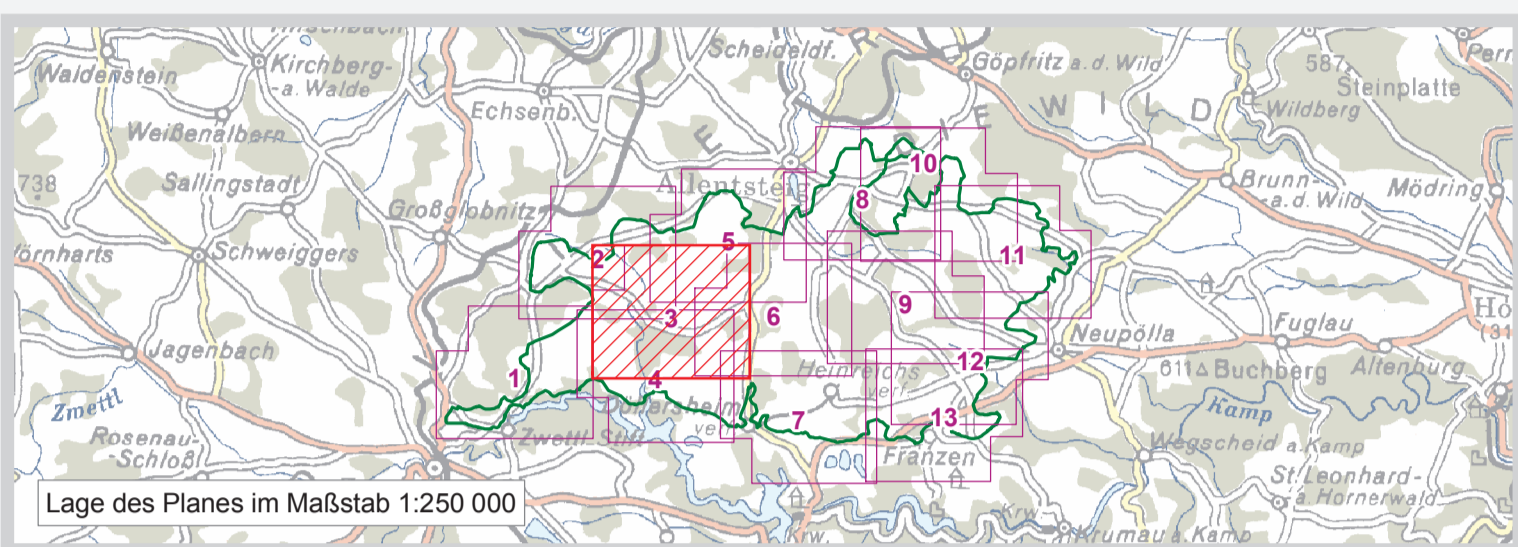

EUROPASCHUTZGEBIET VOGELSCHUTZGEBIET TÜPL ALLENTSTEIG

DETAILPLAN 3

- Europaschutzgebiet TÜPL Allentsteig
- Truppenübungsplatz Allentsteig
- Gebietsaußengrenze laut Verordnung
- Punkt laut Anlage 1 zu § 12
- **Verwaltungsgrenzen**
- Landesgrenze
- Grenze politischer Bezirke
- Grenze politischer Gemeinden
- Katastralgemeindegrenze
- Grundstück

Maßstab 1 : 5 000

100 0 100 200 300 400m

KG Oberndorf

KG Mannshalm

KG Großpoppen

PG Allentsteig

KG Schlagles

KG Oberplöttbach

KG Dietreichs

PG Zwettl-
Niederösterreich

KG Kühbach

PG Pölla

KG Söllitz

KG Niederplöttbach