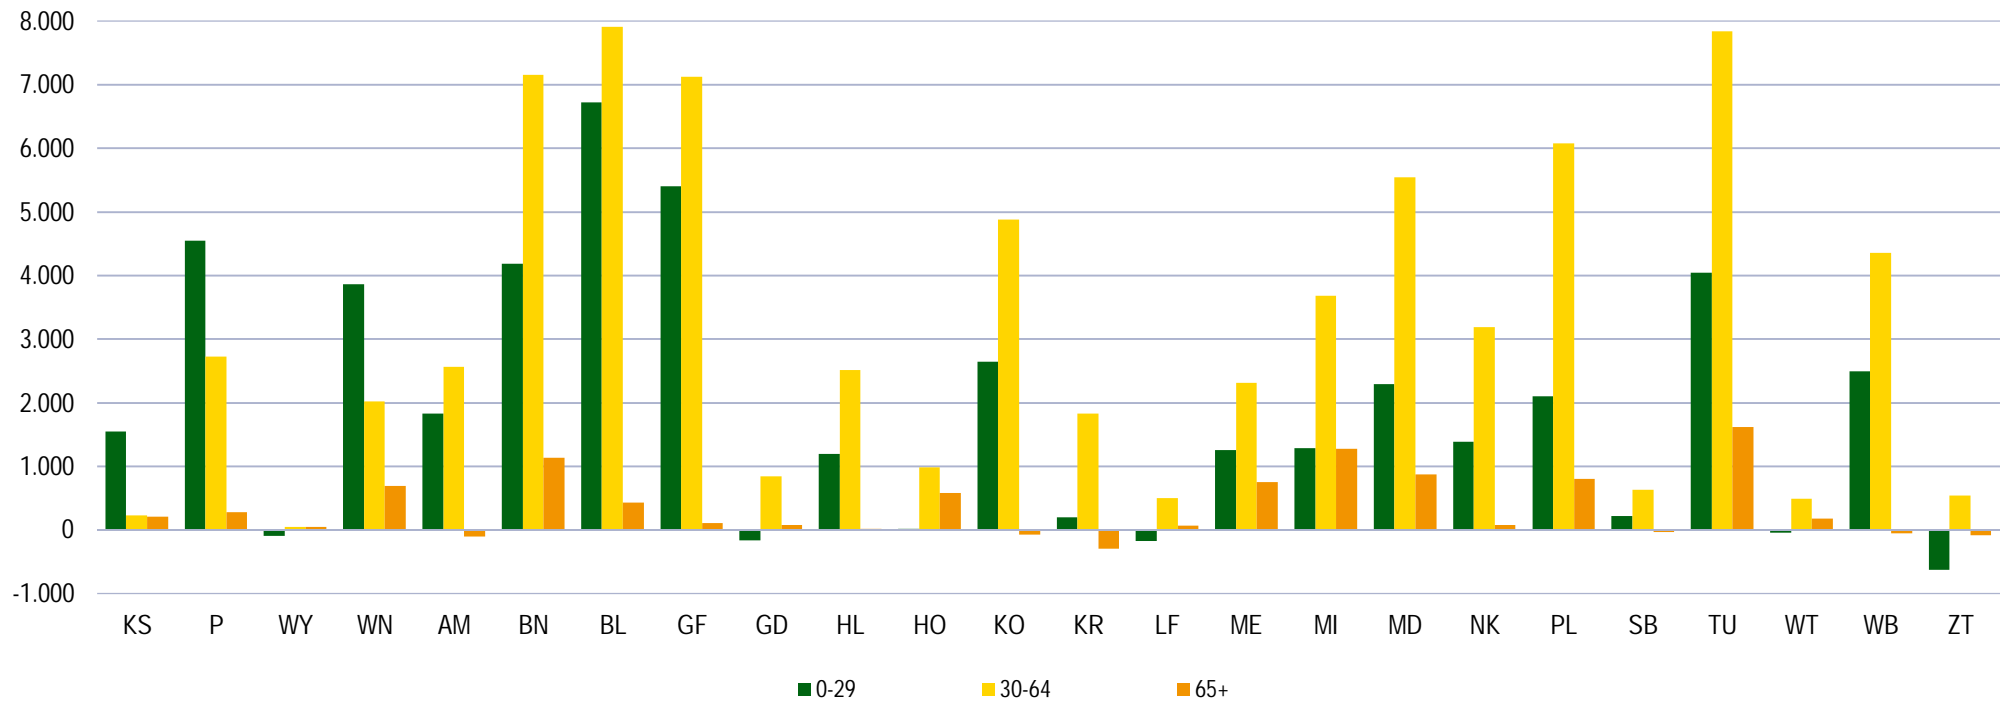

Wanderungssaldo 2014-2023 nach Alter und Verwaltungsbezirken in NÖ

Anmerkung: Die Bezirksbezeichnung erfolgt nach KFZ-Kennzeichen.

Quelle: Statistik Austria